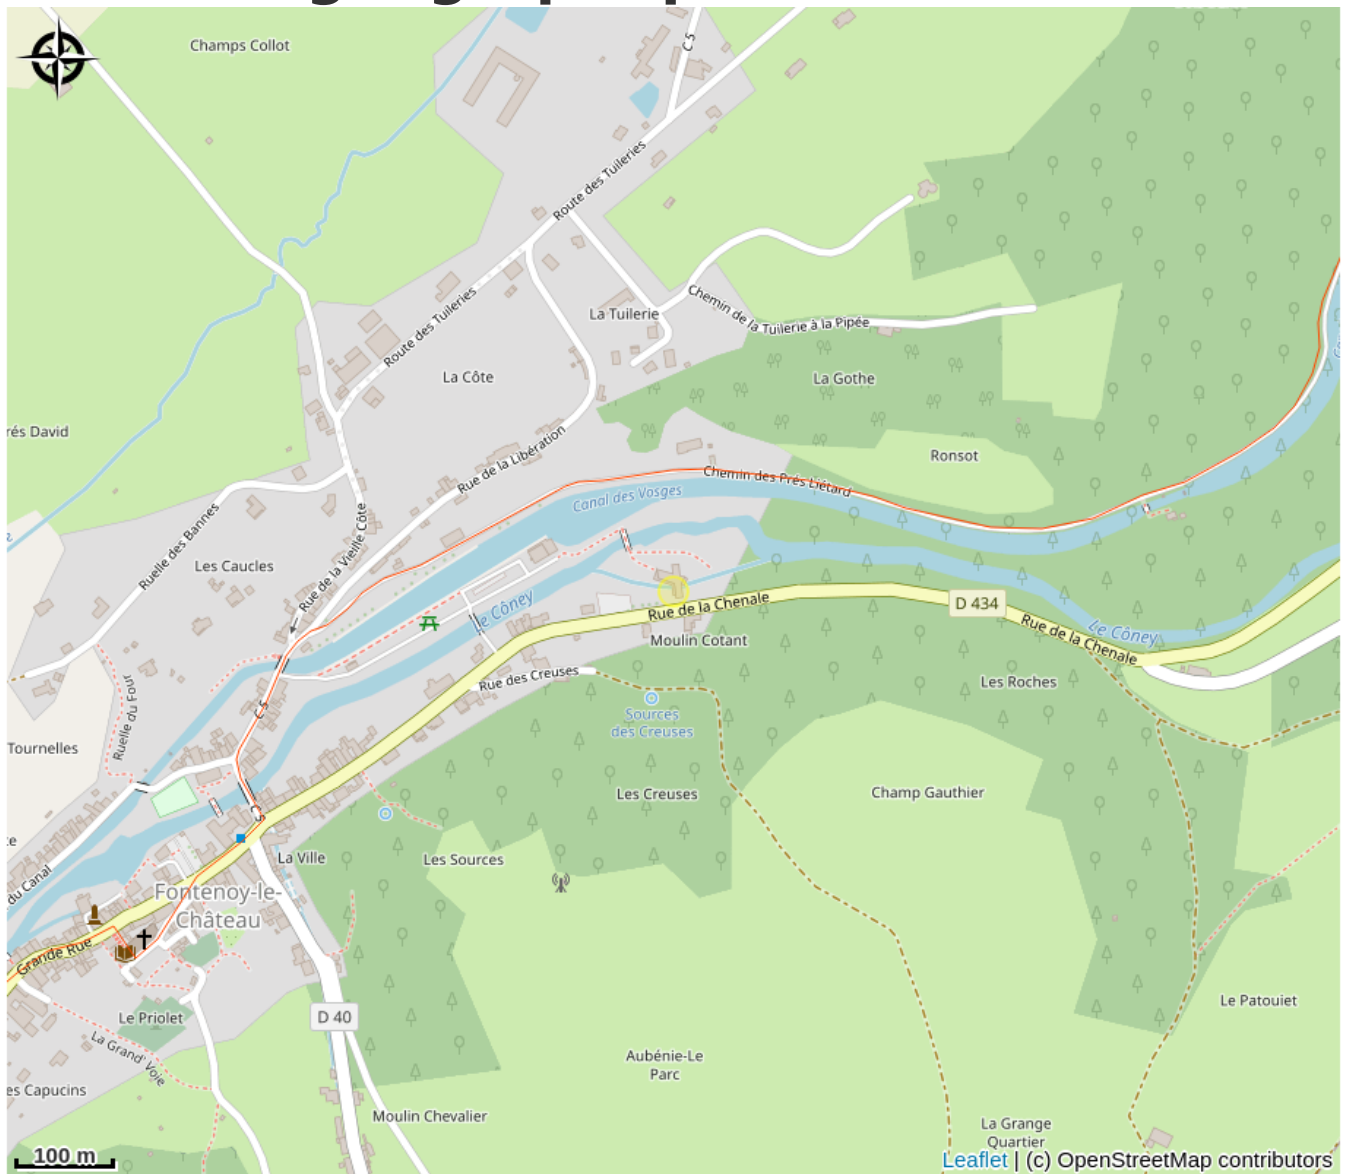

Categorie : Hébergement

Détail : Hôtel

Description

Situé au bord du Cône, à deux pas du canal de l'Est et de son port de plaisance de Fontenoy-Le-Château, vous pourrez vous reposer dans un endroit calme et verdoyant.

Situation géographique

Toutes les infos pratiques

Informations pratiques

Sur réservations

Contact

Le Moulin Cotant

41 Rue de la Chenale,

88240 Fontenoy-le-Château •