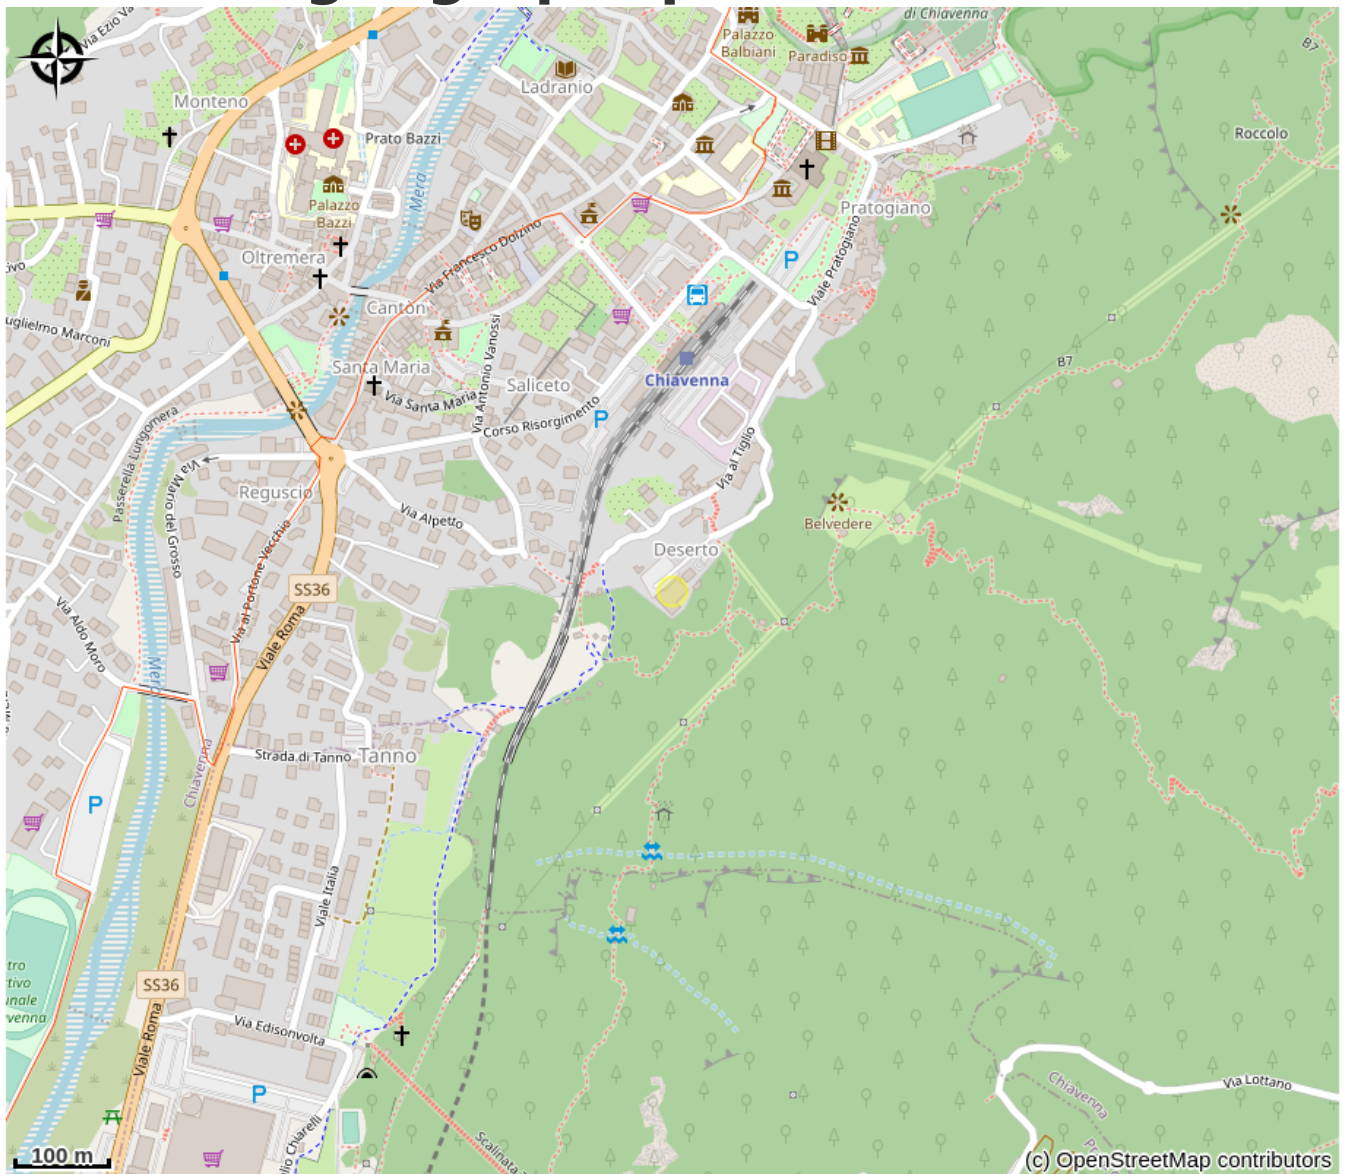

Hôtel Al Deserto

Italy

Crédit photo : Ostello Al Deserto

Situé près de la gare

Infos pratiques

Categorie : Hébergement

Détail : Hôtel

Description

L'auberge se trouve à l'intérieur de la "Résidence Intégrée II Deserto", une structure à forte vocation sociale et d'une grande valeur symbolique pour notre territoire. Et c'est la vocation sociale qui a toujours imprégné ce lieu, l'âme de la Résidence Intégrée, dont le but est d'accueillir tous les espaces par le partage des espaces et des équipements, l'organisation d'activités à réaliser en commun, l'échange et l'entraide.

Situation géographique

Toutes les infos pratiques

Informations pratiques

45 places: 21 à 25€

Contact

Ostello Al Deserto
Via al Deserto 2
23022 Chiavenna

0039 (0) 331 749 2468

info@ostellochiavenna.it
<http://ostellochiavenna.it>