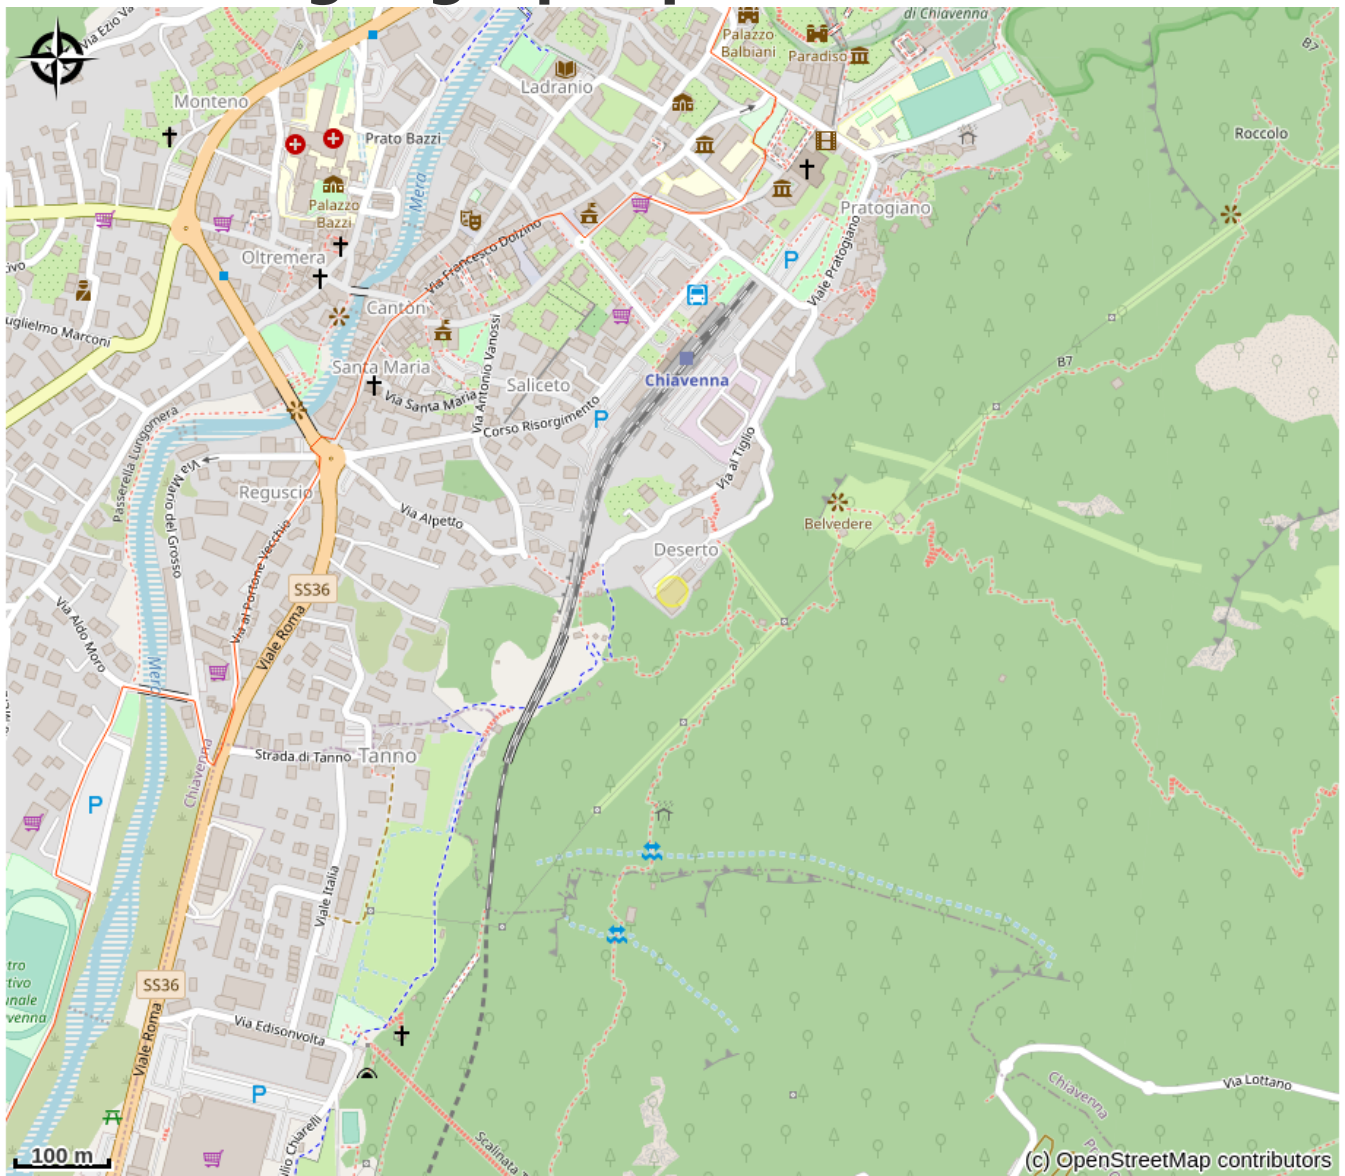

Hôtel Al Deserto

Italy

Crédit photo : Ostello Al Deserto

Situé près de la gare

Infos pratiques

Categorie : Hébergement

Détail : Hôtel

Description

L'auberge se trouve à l'intérieur de la "Résidence Intégrée II Deserto", une structure à forte vocation sociale et d'une grande valeur symbolique pour notre territoire. Et c'est la vocation sociale qui a toujours imprégné ce lieu, l'âme de la Résidence Intégrée, dont le but est d'accueillir tous les espaces par le partage des espaces et des équipements, l'organisation d'activités à réaliser en commun, l'échange et l'entraide.

Situation géographique

Toutes les infos pratiques

Informations pratiques

45 places: 21 à 25€

Contact

Ostello Al Deserto
Via al Deserto 2
23022 Chiavenna

0039 (0) 331 749 2468

info@ostellochiavenna.it
<http://ostellochiavenna.it>