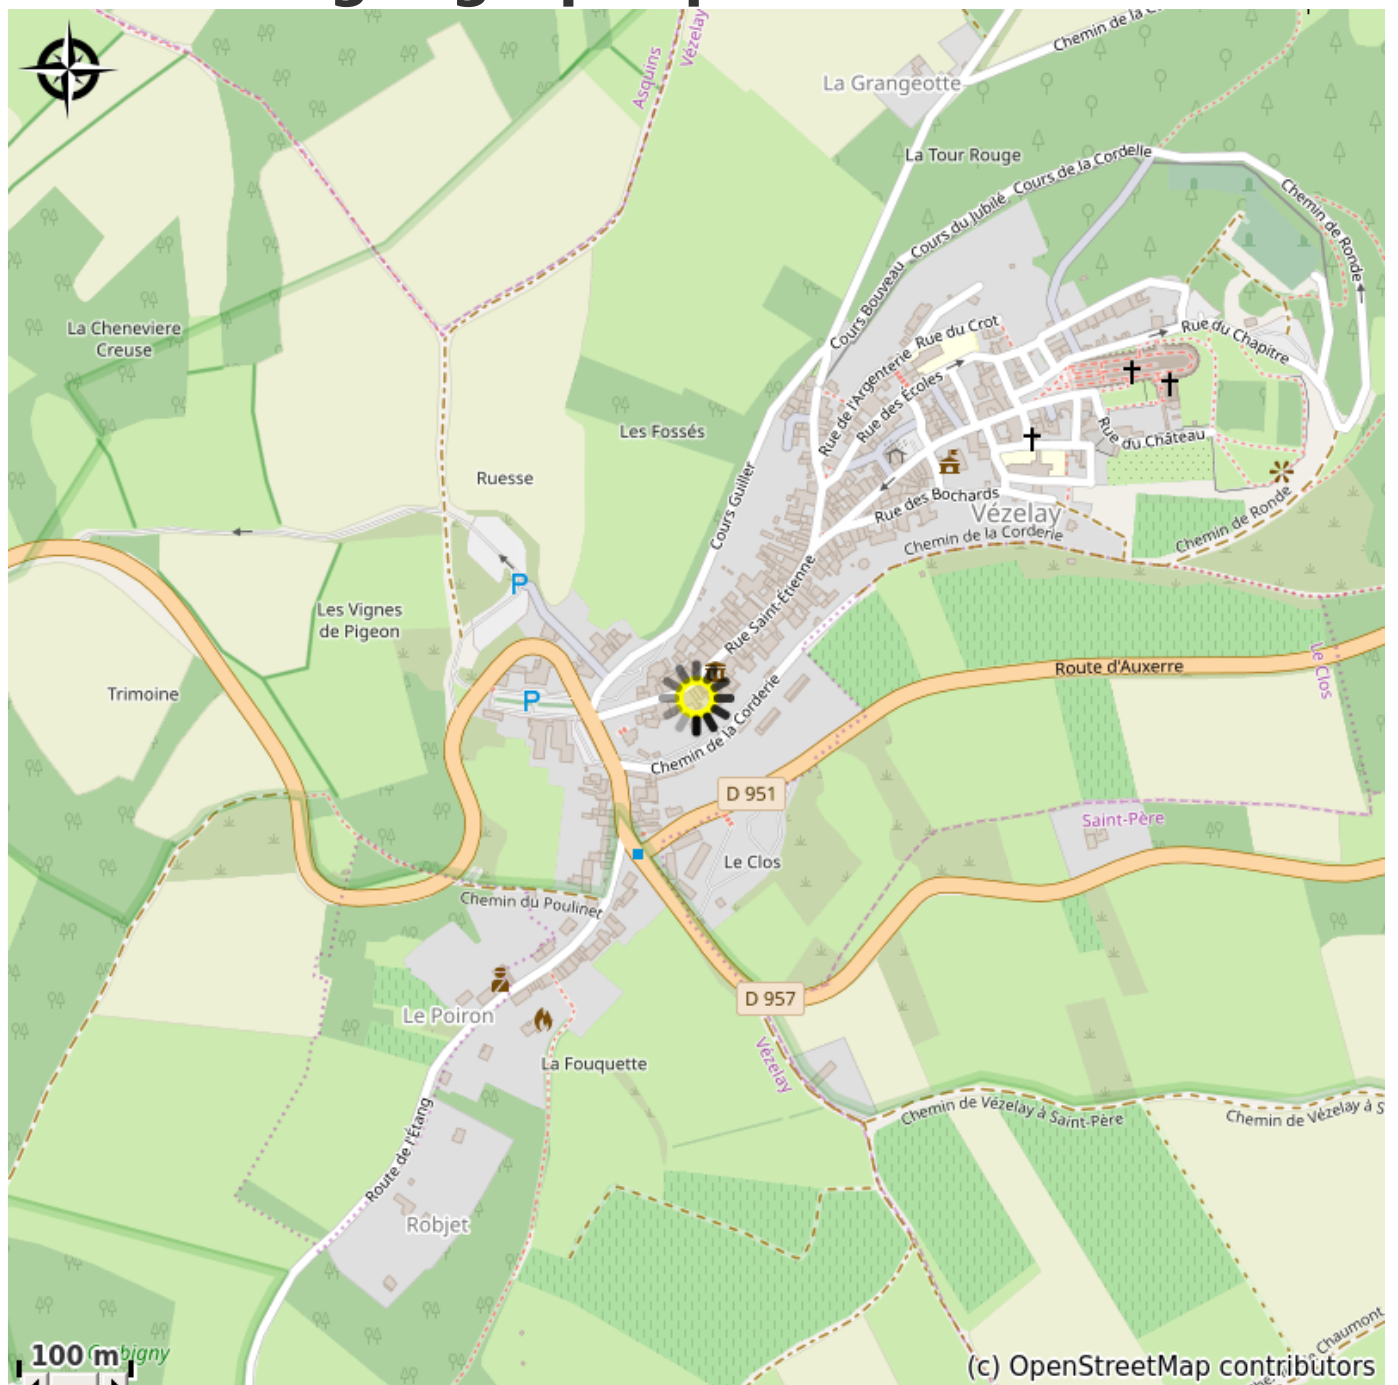

Situation géographique