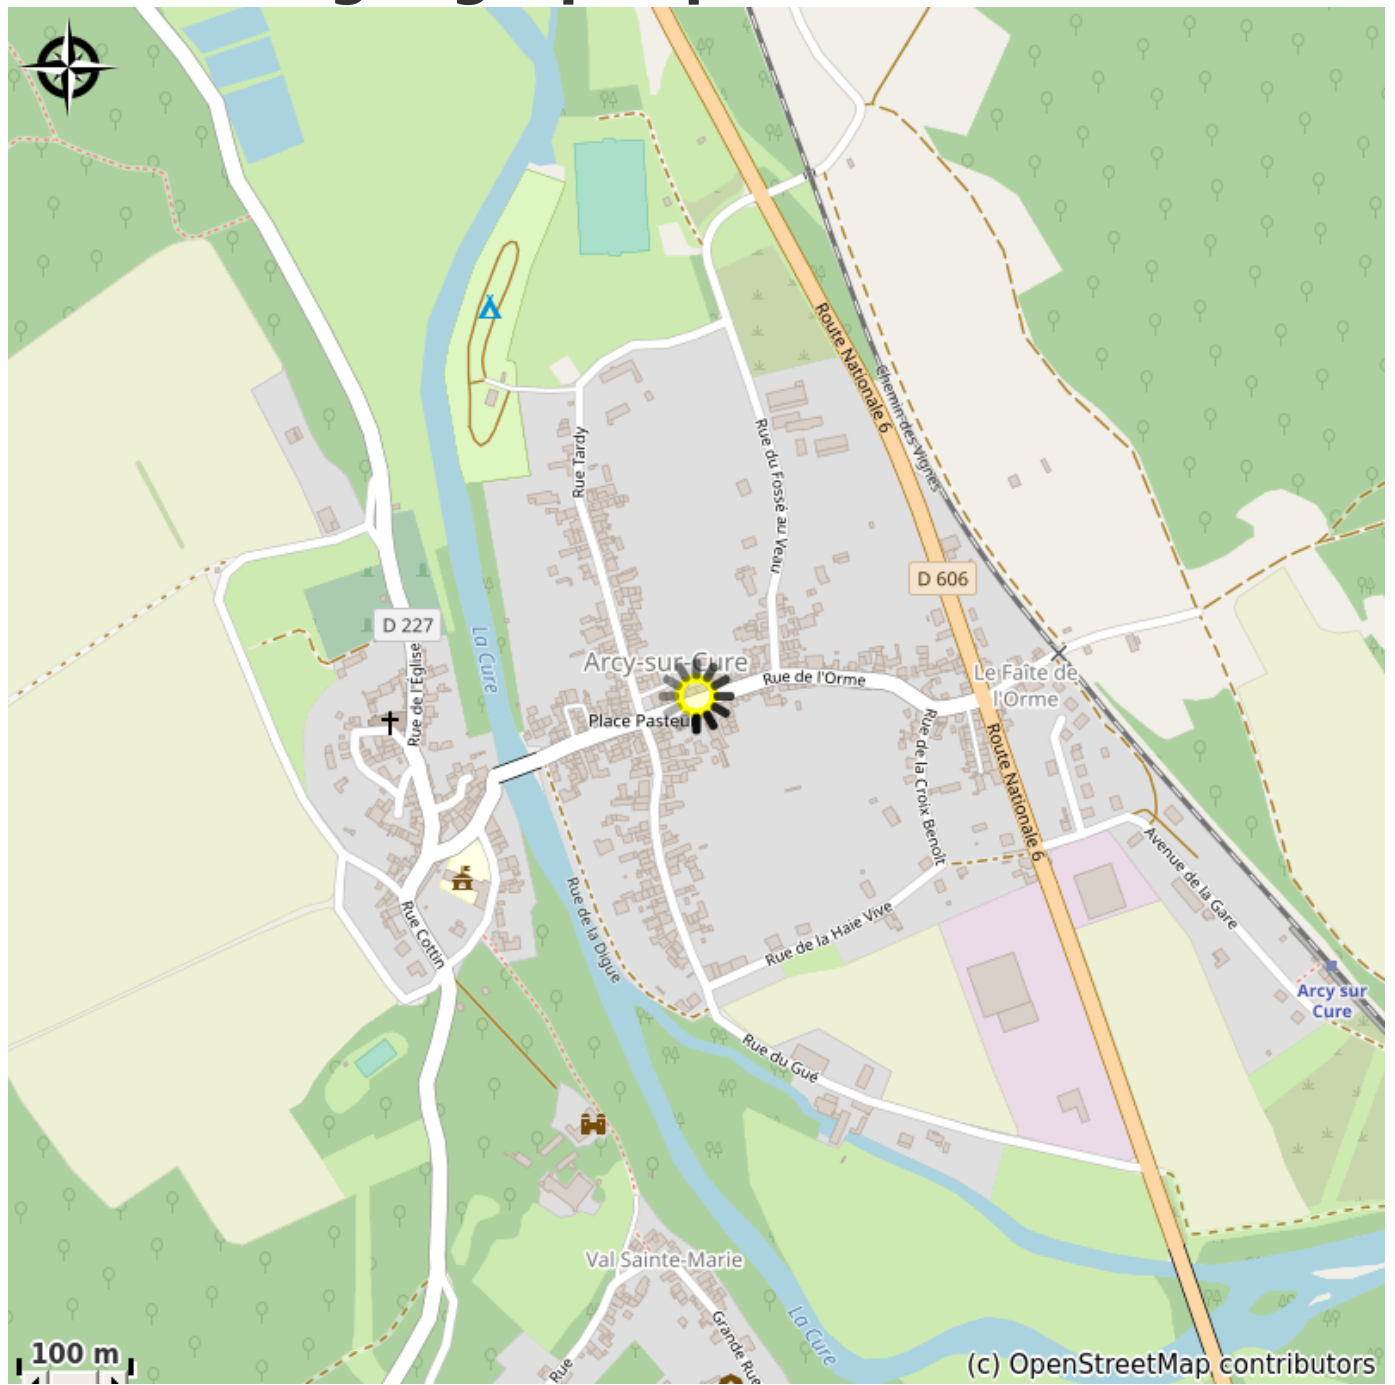

# L'Expatisserie à Arcy-sur-Cure

France

Crédit photo : Hébergement (Via Columbani)

*L'Expatisserie est située à 300 mètres de la Via Columbani au centre du village après avoir traversé la cure.*

# Description

Gîte et chambres d'Hôtes bien placés pour faire une étape après 20 km depuis Vézelay. Le Biscottage, se situe dans notre jardin clos avec terrasse et piscine chauffée (ouverte en été). Les chambres d'hôtes - la suite Les Miches (4/5 personnes) ; La Ficelle (chambre double), et La Baguetterie (deux grands lits individuels).

# Situation géographique