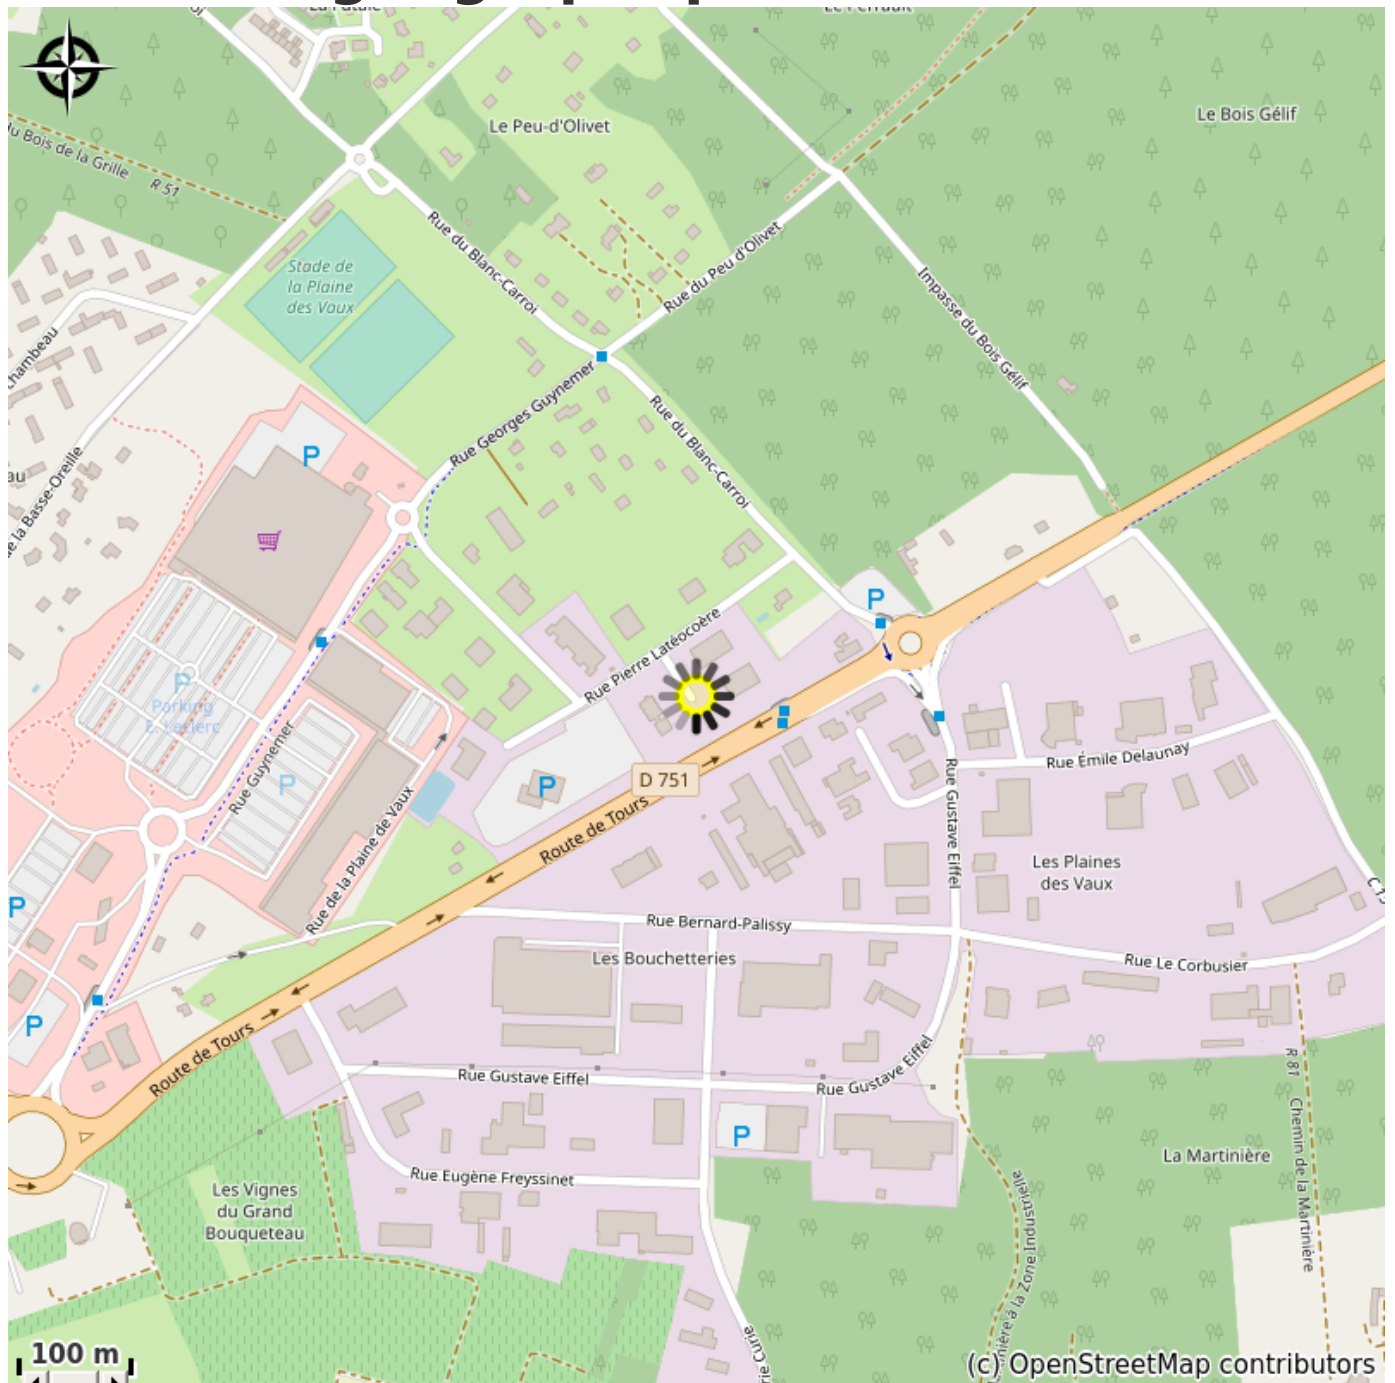

# Hôtel Au Sans Soucis à chinon

France

Crédit photo : Hébergement (Via Columbani)

*Hôtel situé dans le parc d'activité de la Plaine de Vaux de Chinon traversée par la Via Columbani, restaurant à proximité.*

# Description

Bon rapport qualité prix, accès depuis la rue Latécoère.

# Situation géographique