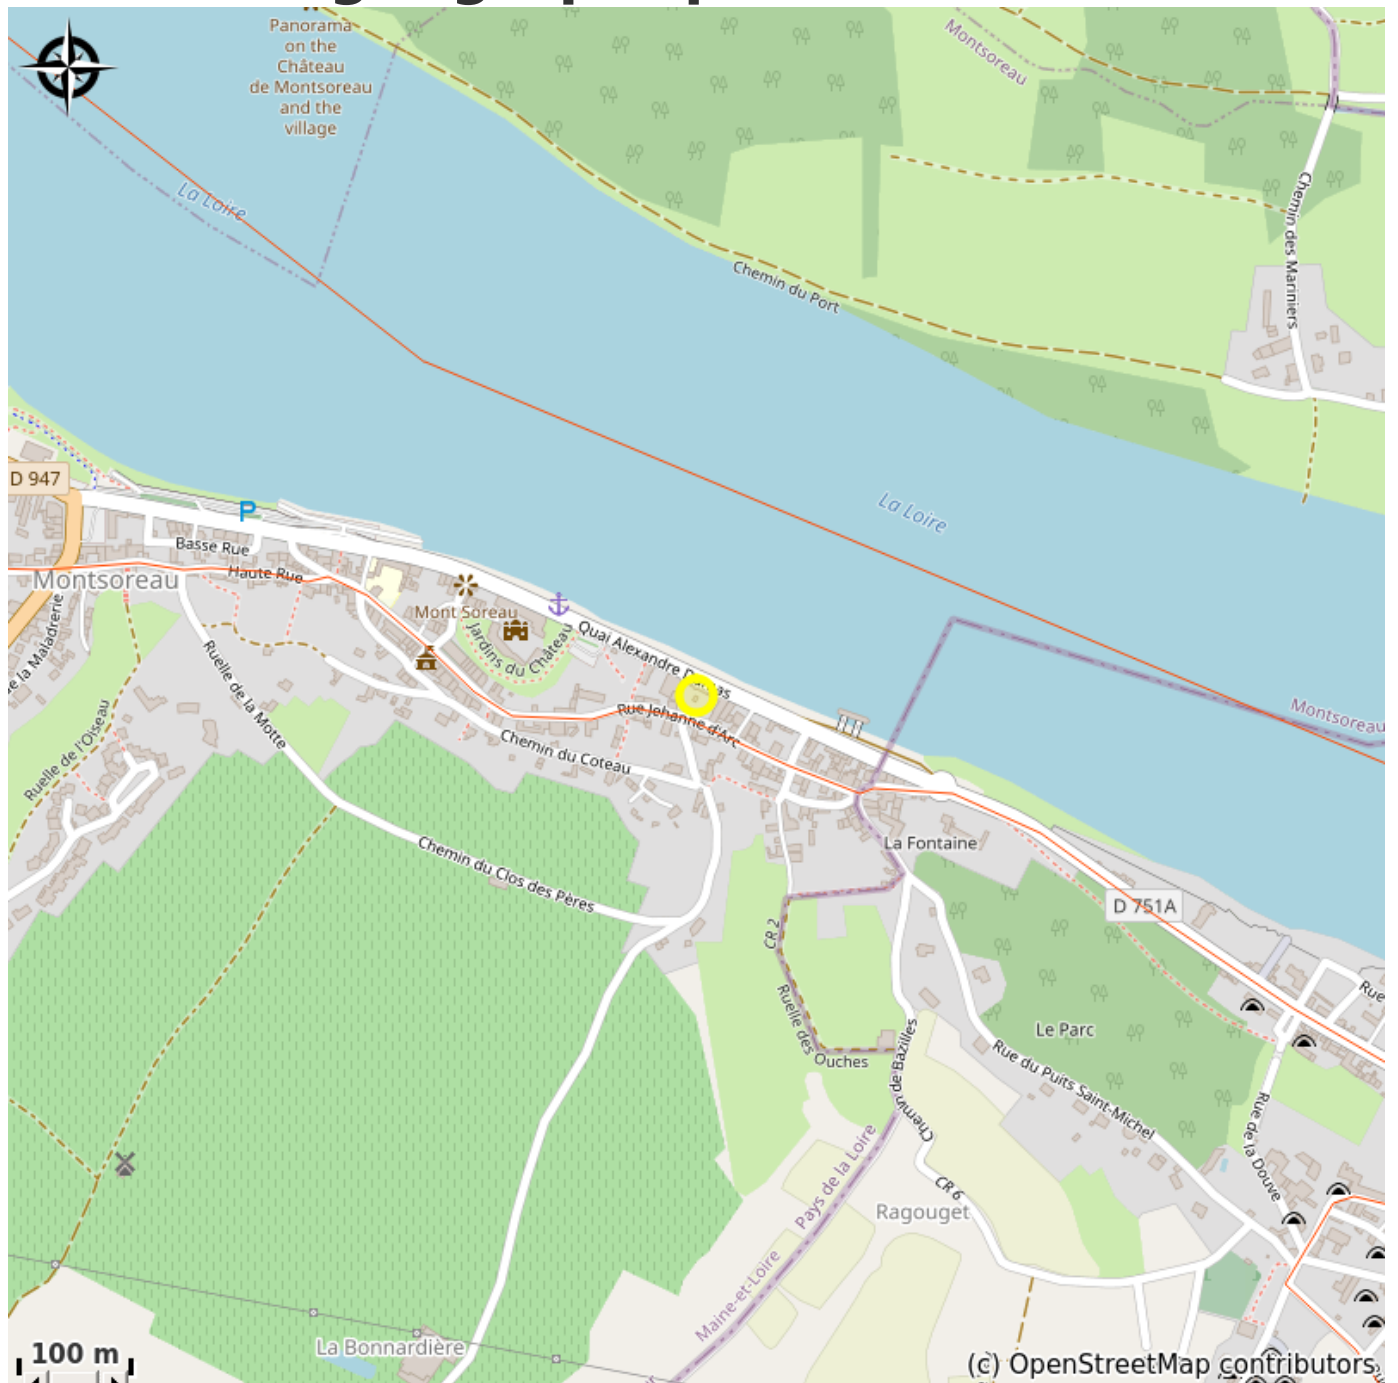

Le Prieuré à Montsoreau

France

Crédit photo : Hébergement (Via Columbani)

Le Prieuré est situé en bord de Loire à 200 m du château de Montsoreau.

Infos pratiques

Categorie : Hébergement

Détail : Chambre d'hôtes

Situation géographique

Toutes les infos pratiques

Informations pratiques

Sur réservation

Contact

Le Prieuré

10 Quai Alexandre Dumas,

49 730 Montsoreau