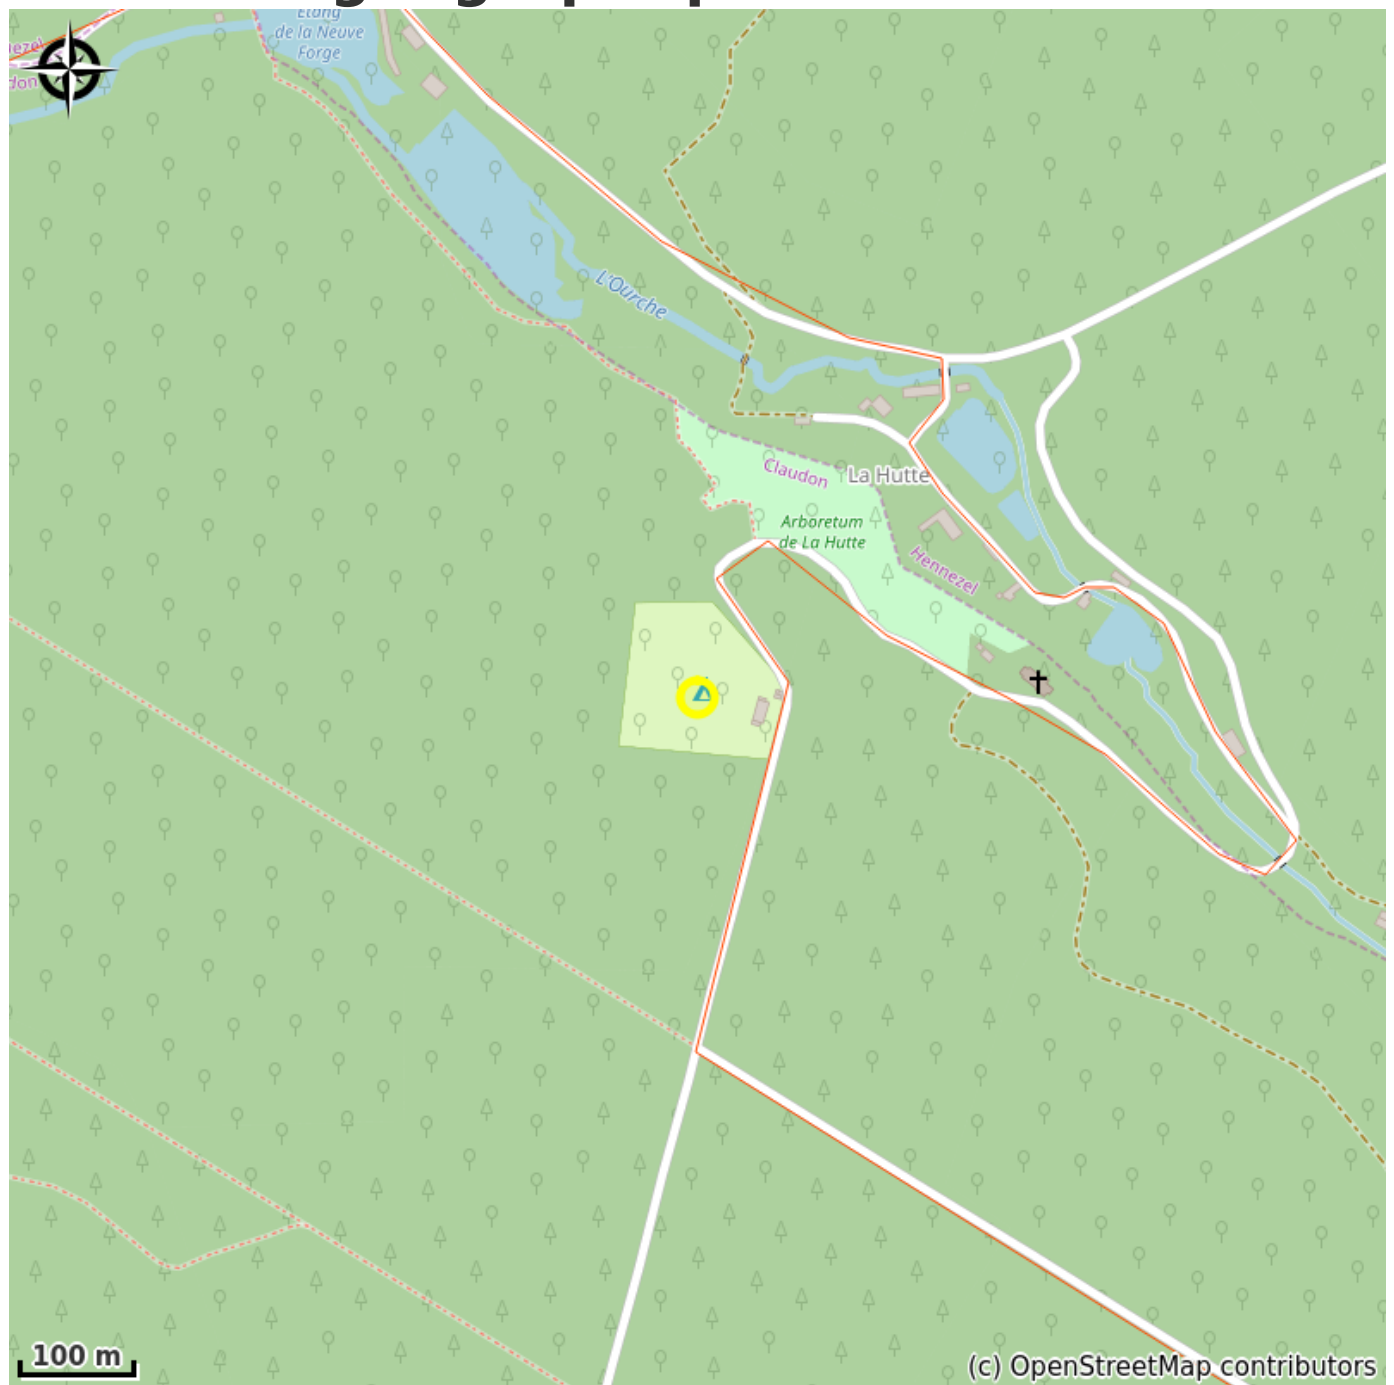

# La clairière de Verbamont

France

*La Clairière du Verbamont, à La Hutte, est située à 9km de Darney sur la Via Columbani, étape Darney-Bains-les-Bains, et au cœur de la forêt de Darney.*

# Description

Surplombant la vallée de l'Ourche, la clairière de Verbamont propose des nuitées en cabanes (chauffées) avec table d'hôtes (repas uniquement si nuitée)

# Situation géographique