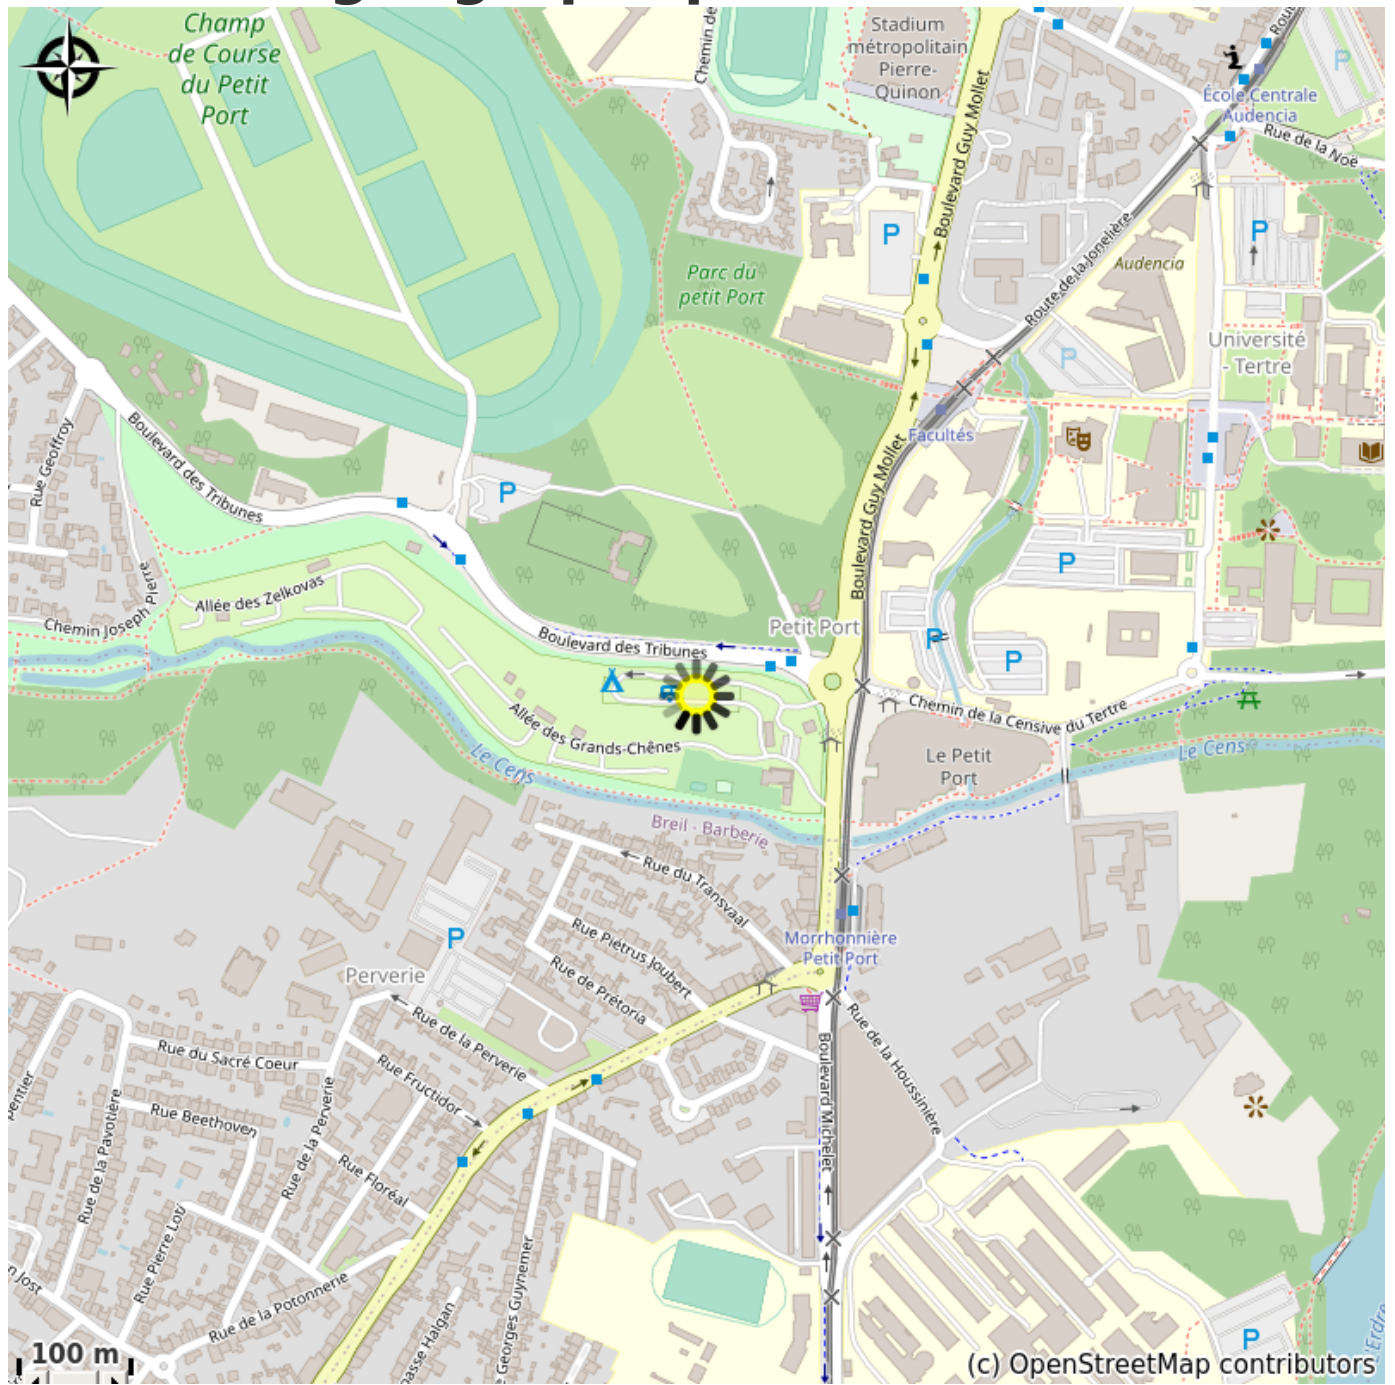

Situation géographique