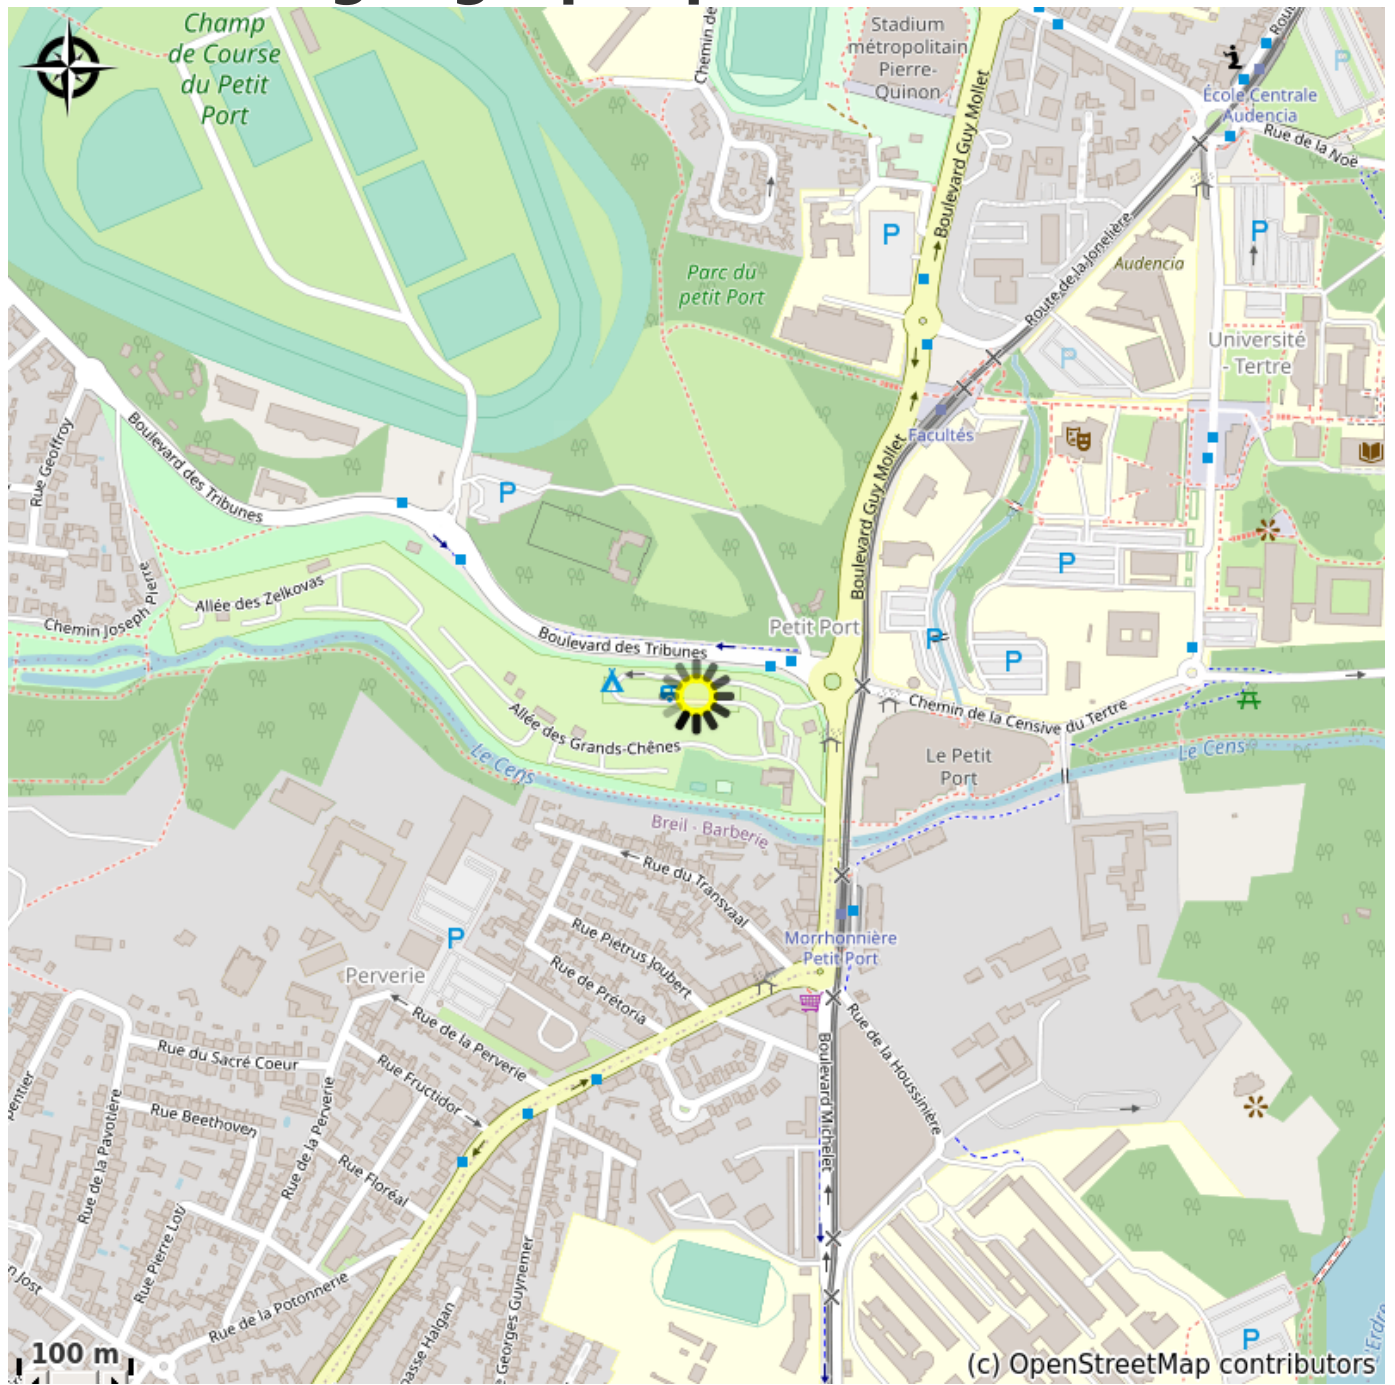

# Camping du Petit Port à Nantes

France

Crédit photo : Hébergement (Via Columbani)

*Camping situé à 2 500 mètres de la cathédrale au nord de Nantes et de votre prochaine étape.*

# Situation géographique