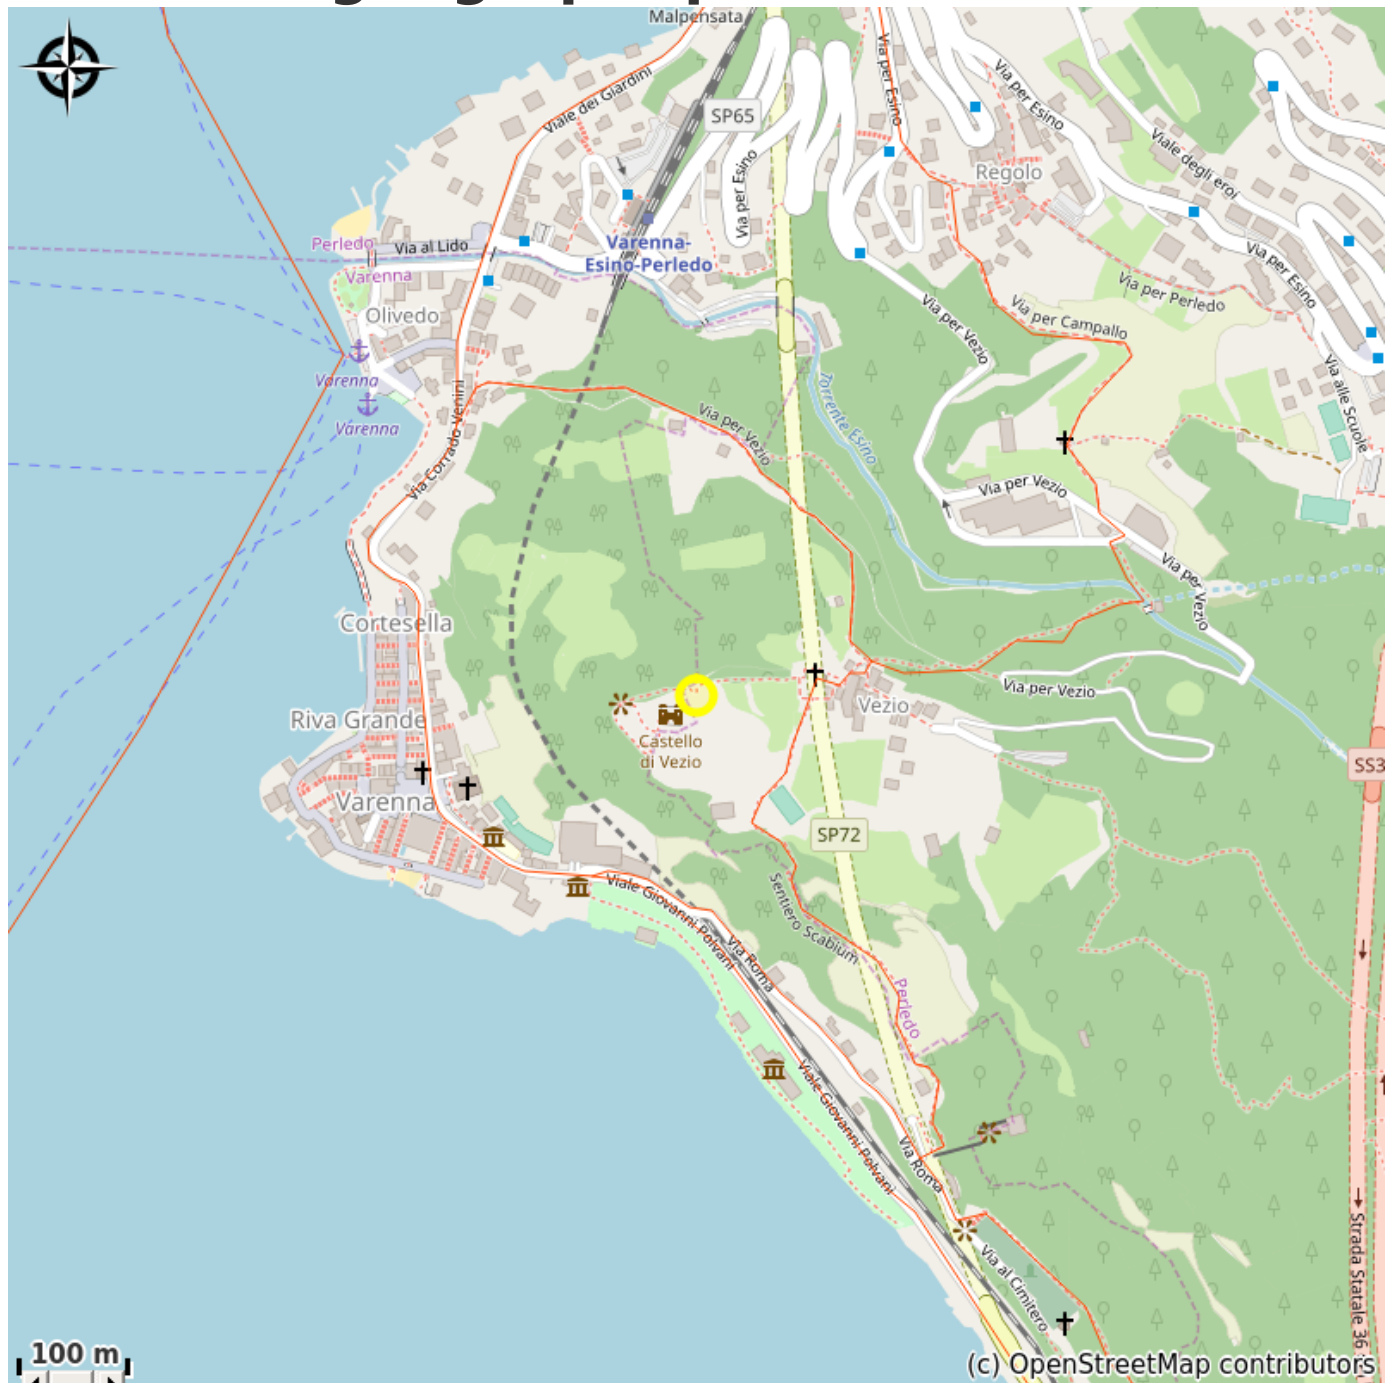

Restaurant du château

Italy

Crédit photo : Ristoro del Castello

Dans la nature à proximité du château de Vezio.

Infos pratiques

Categorie : Restauration

Détail : Bar

Description

Bar / sandwich / plats froids. Ouvert en même temps que le Château tous les jours de mars à novembre, fermé en cas de pluie.

Situation géographique

Toutes les infos pratiques

Informations pratiques

Ouvert en même temps que le Château tous les jours de mars à novembre, fermé en cas de pluie.