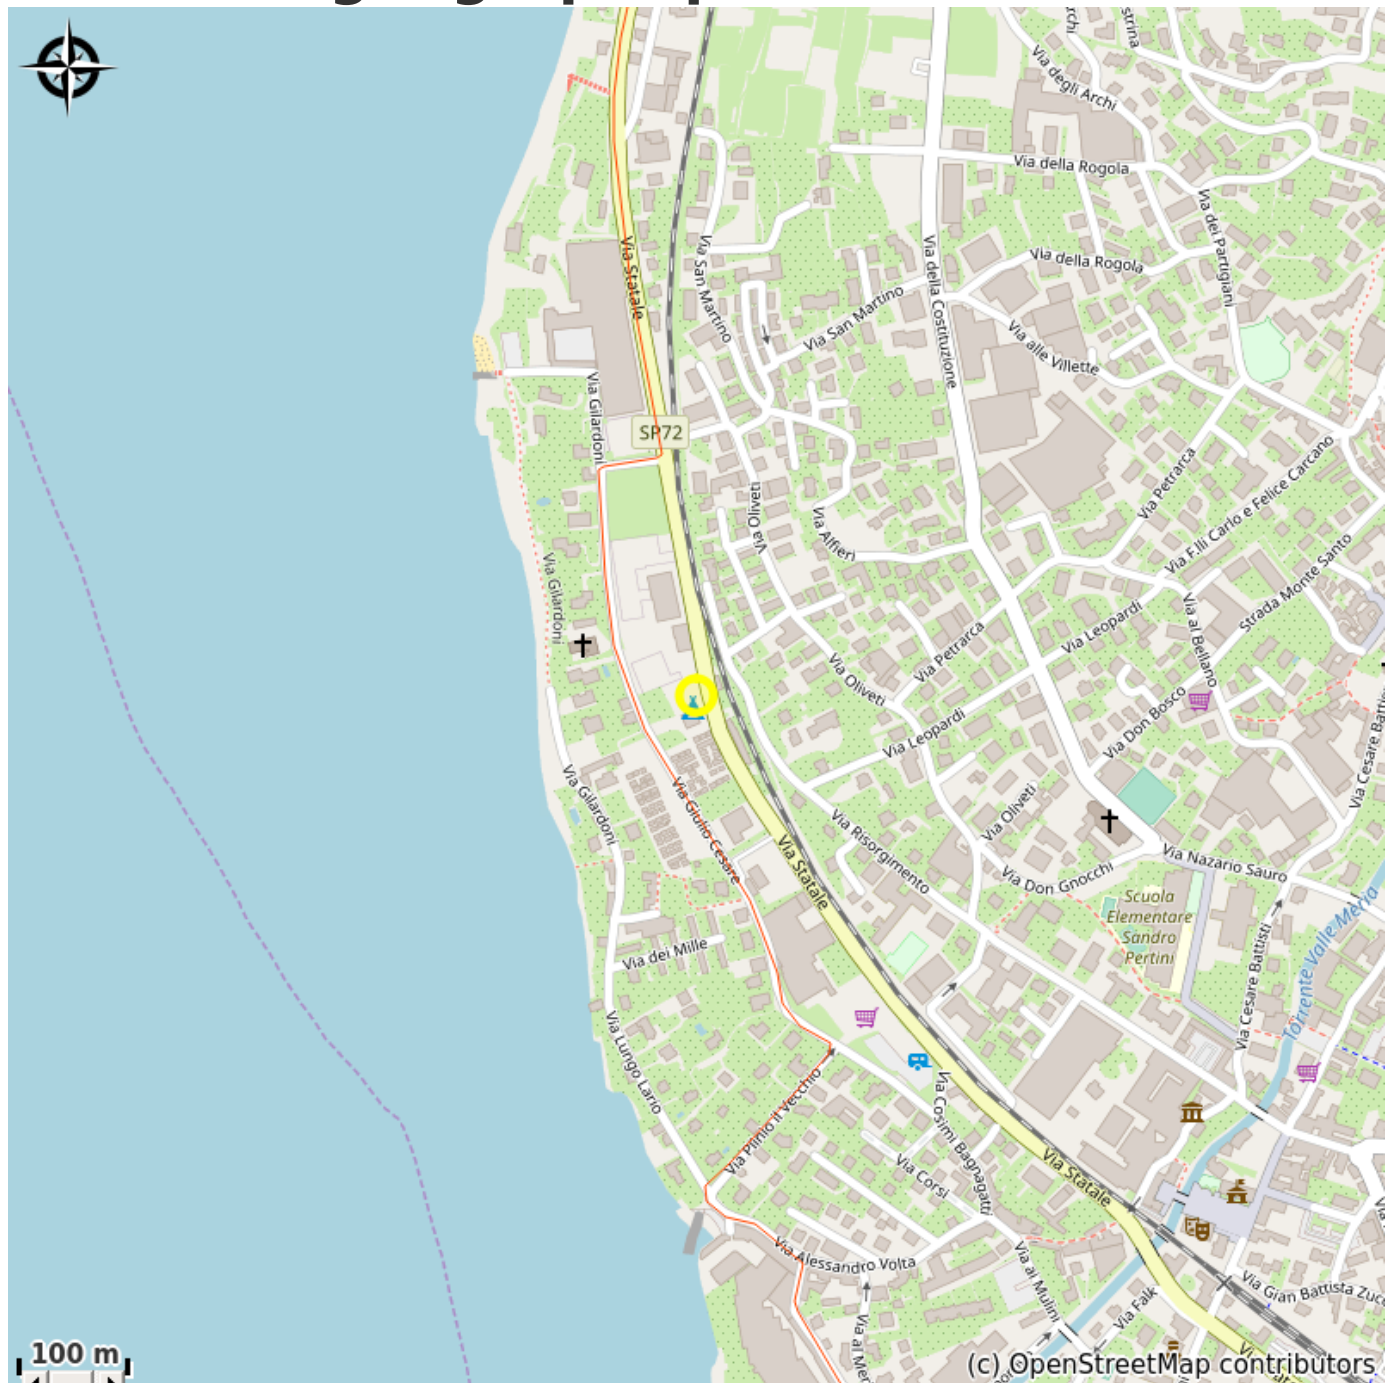

Camping Continental

Italy

Crédit photo : Camping Continental

*Camping proche de l'itinéraire cycliste
au bord de l'eau.*

Infos pratiques

Categorie : Hébergement

Détail : Camping

Description

Camping familial avec piscine et restaurant.

Situation géographique

Toutes les infos pratiques

Informations pratiques

Convention avec cammino di Leonardo

Contact

Camping Continental
Via Statale 93
23826 Mandello del Lario