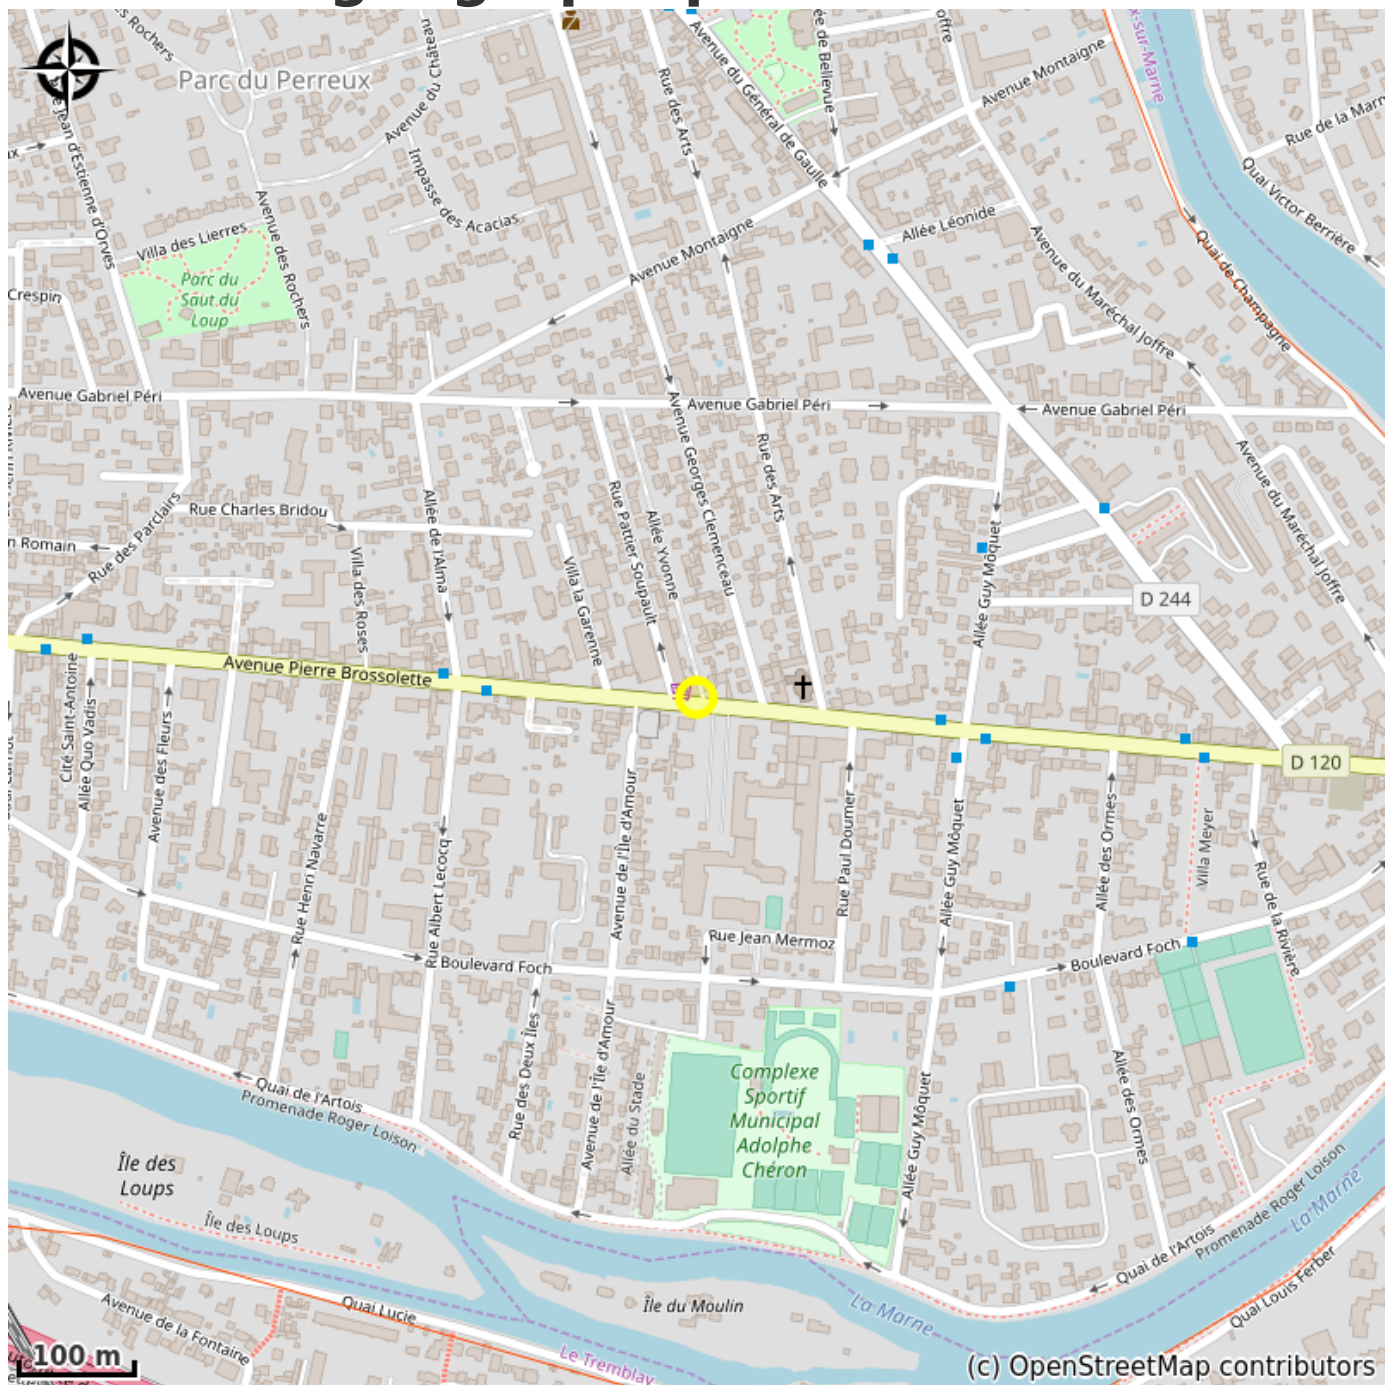

# Hôtel restaurant de la Terrasse, Le Perreux-sur-Marne

France

Crédit photo : Hébergement (Via Columbani)

*Situé sur la commune de Le Perreux-sur-Marne à 800 mètres en traversant la Marne par le pont de Bry tout droit dans l'avenue Pierre Brossolette.*

# Situation géographique