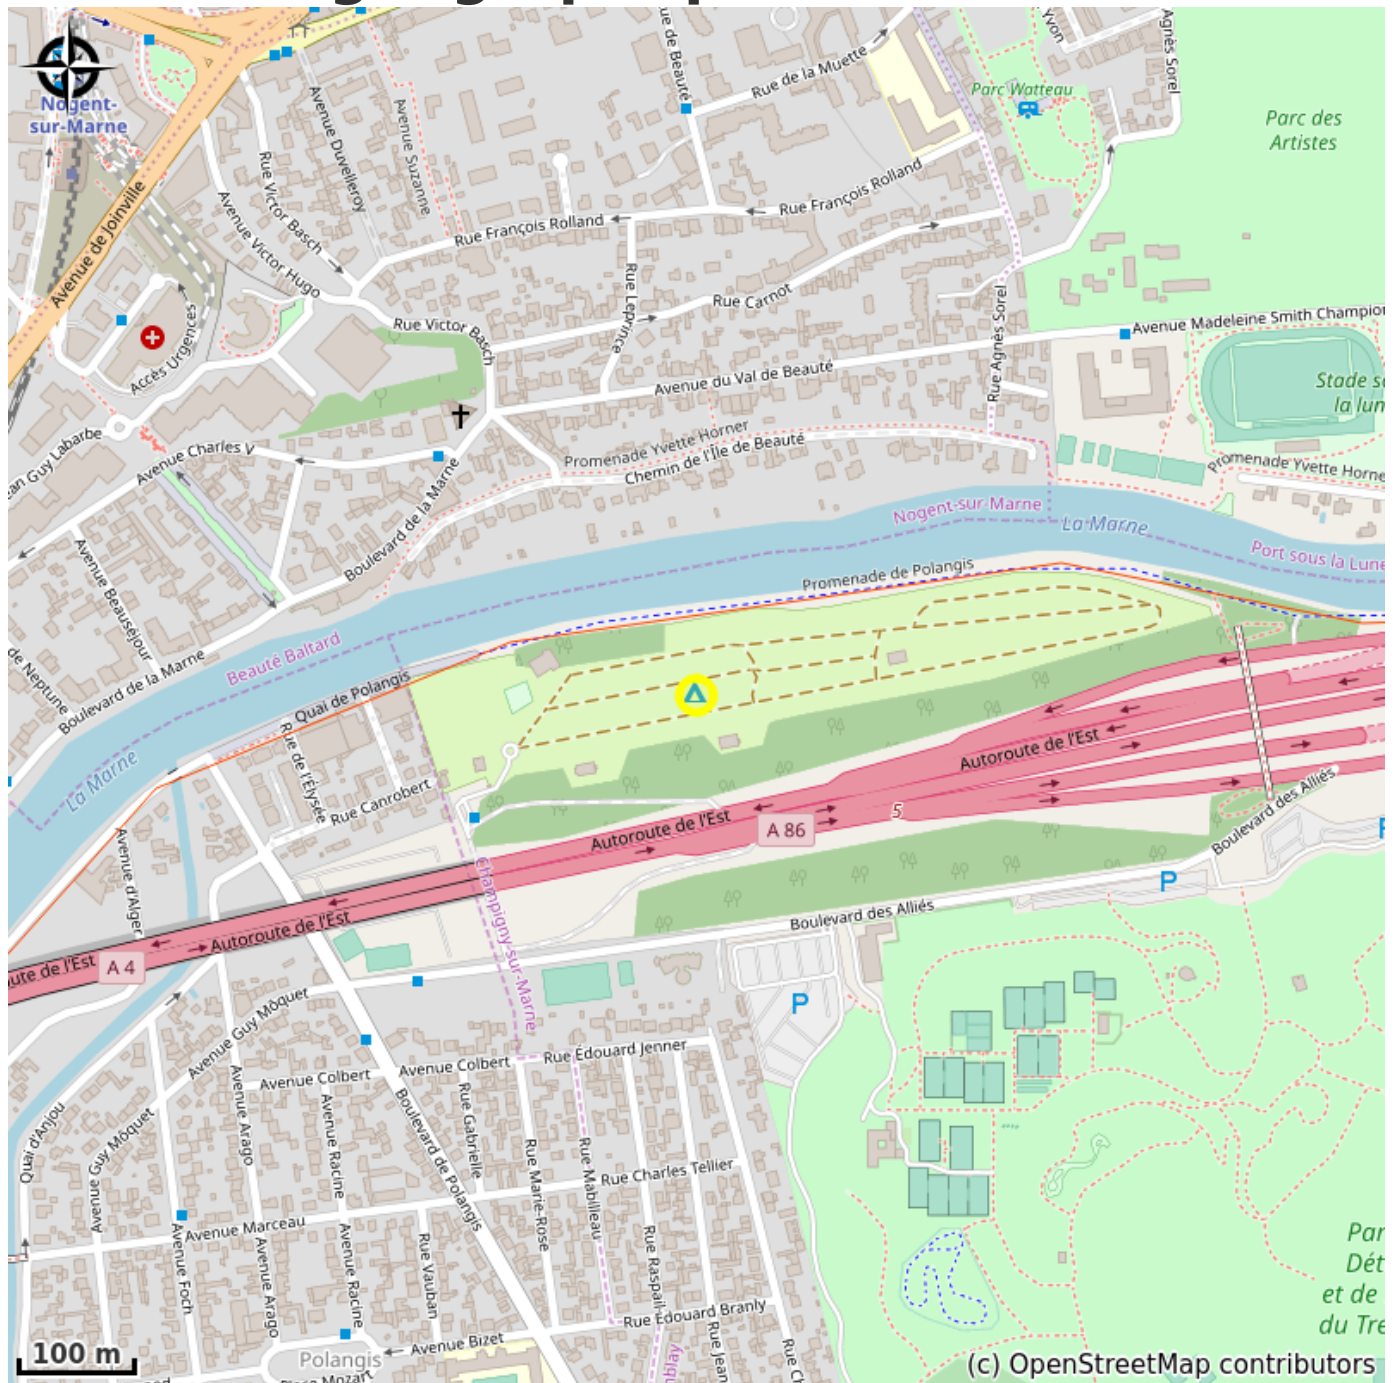

Situation géographique