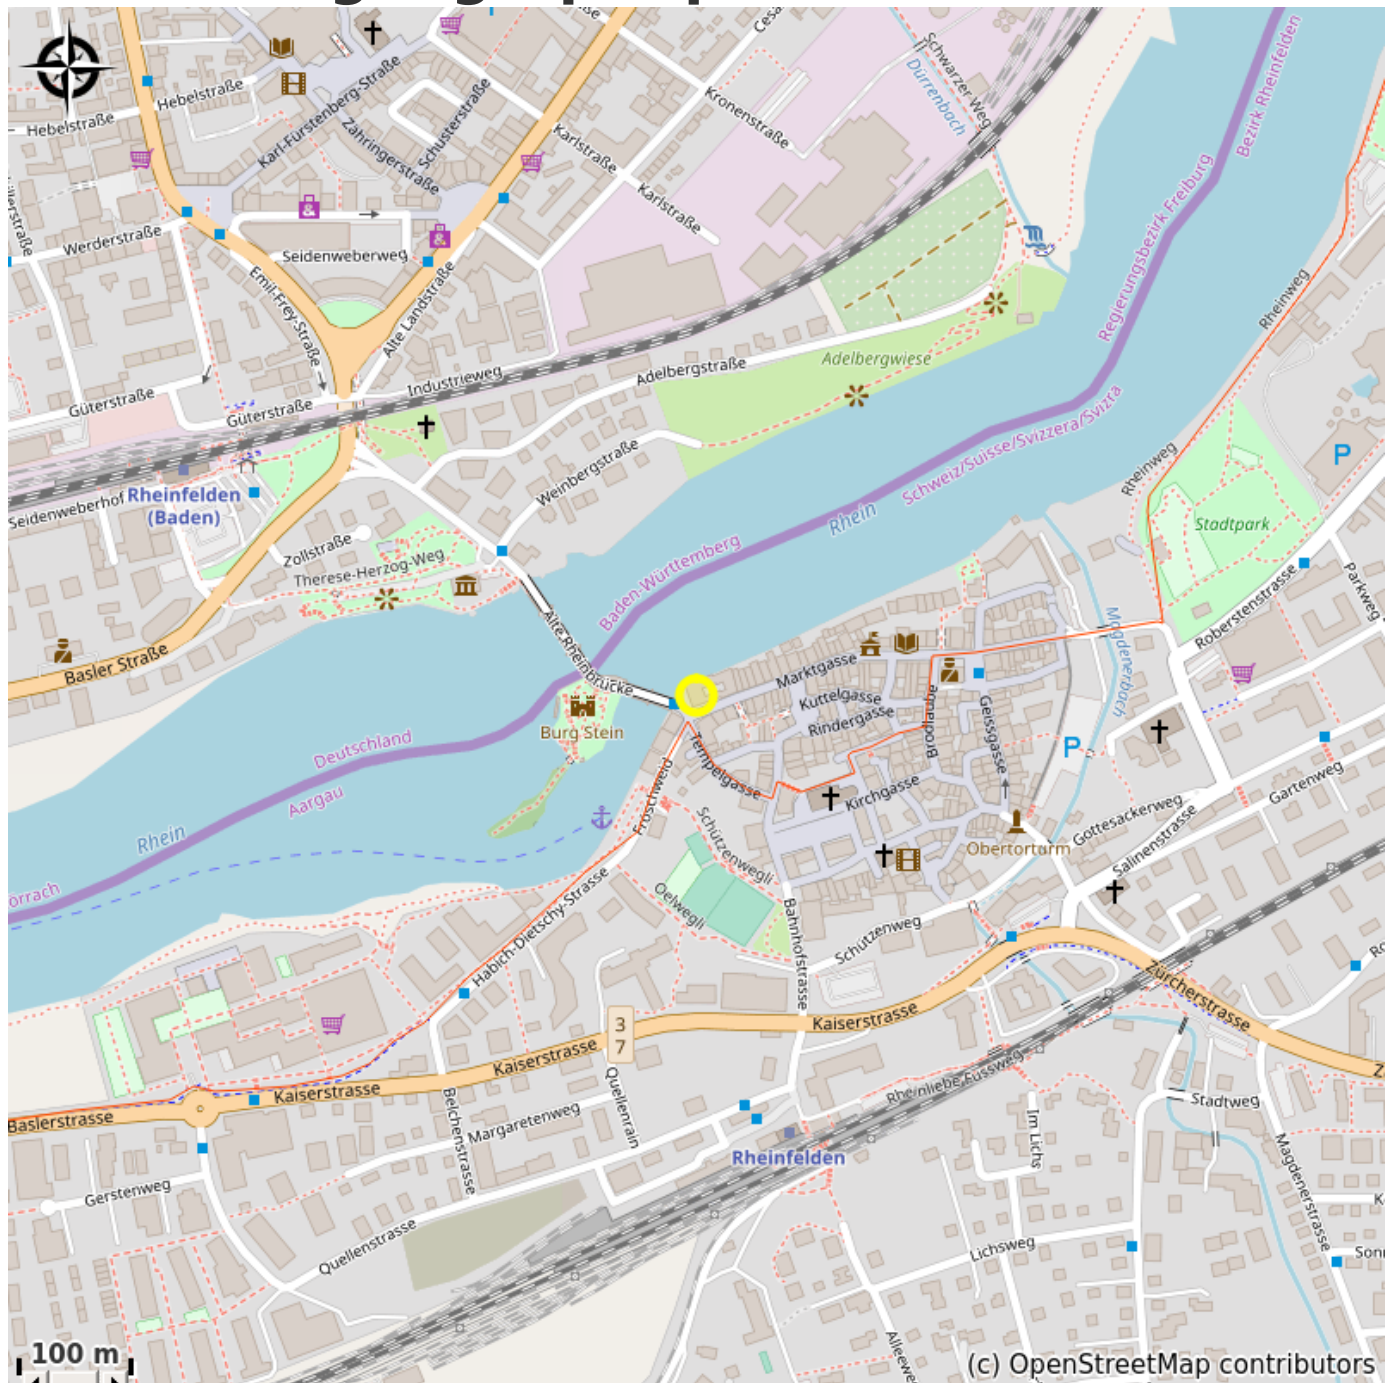

Hotel restaurant Schiff am Rhein

Switzerland

Crédit photo : Hôtel Schiff am Rhein

Situé au bord du Rhin à l'entrée de la ville historique.

Infos pratiques

Categorie : Hébergement

Détail : Hôtel

Description

Hôtel et restaurant avec vue sur le Rhin tenus par une jeune équipe.

Situation géographique

Toutes les infos pratiques

Contact

Hotel Schiff am Rhein
Marktgasse 60
4310 Rheinfelden

+41 61 836 22 22

willkommen@hotelschiff.ch