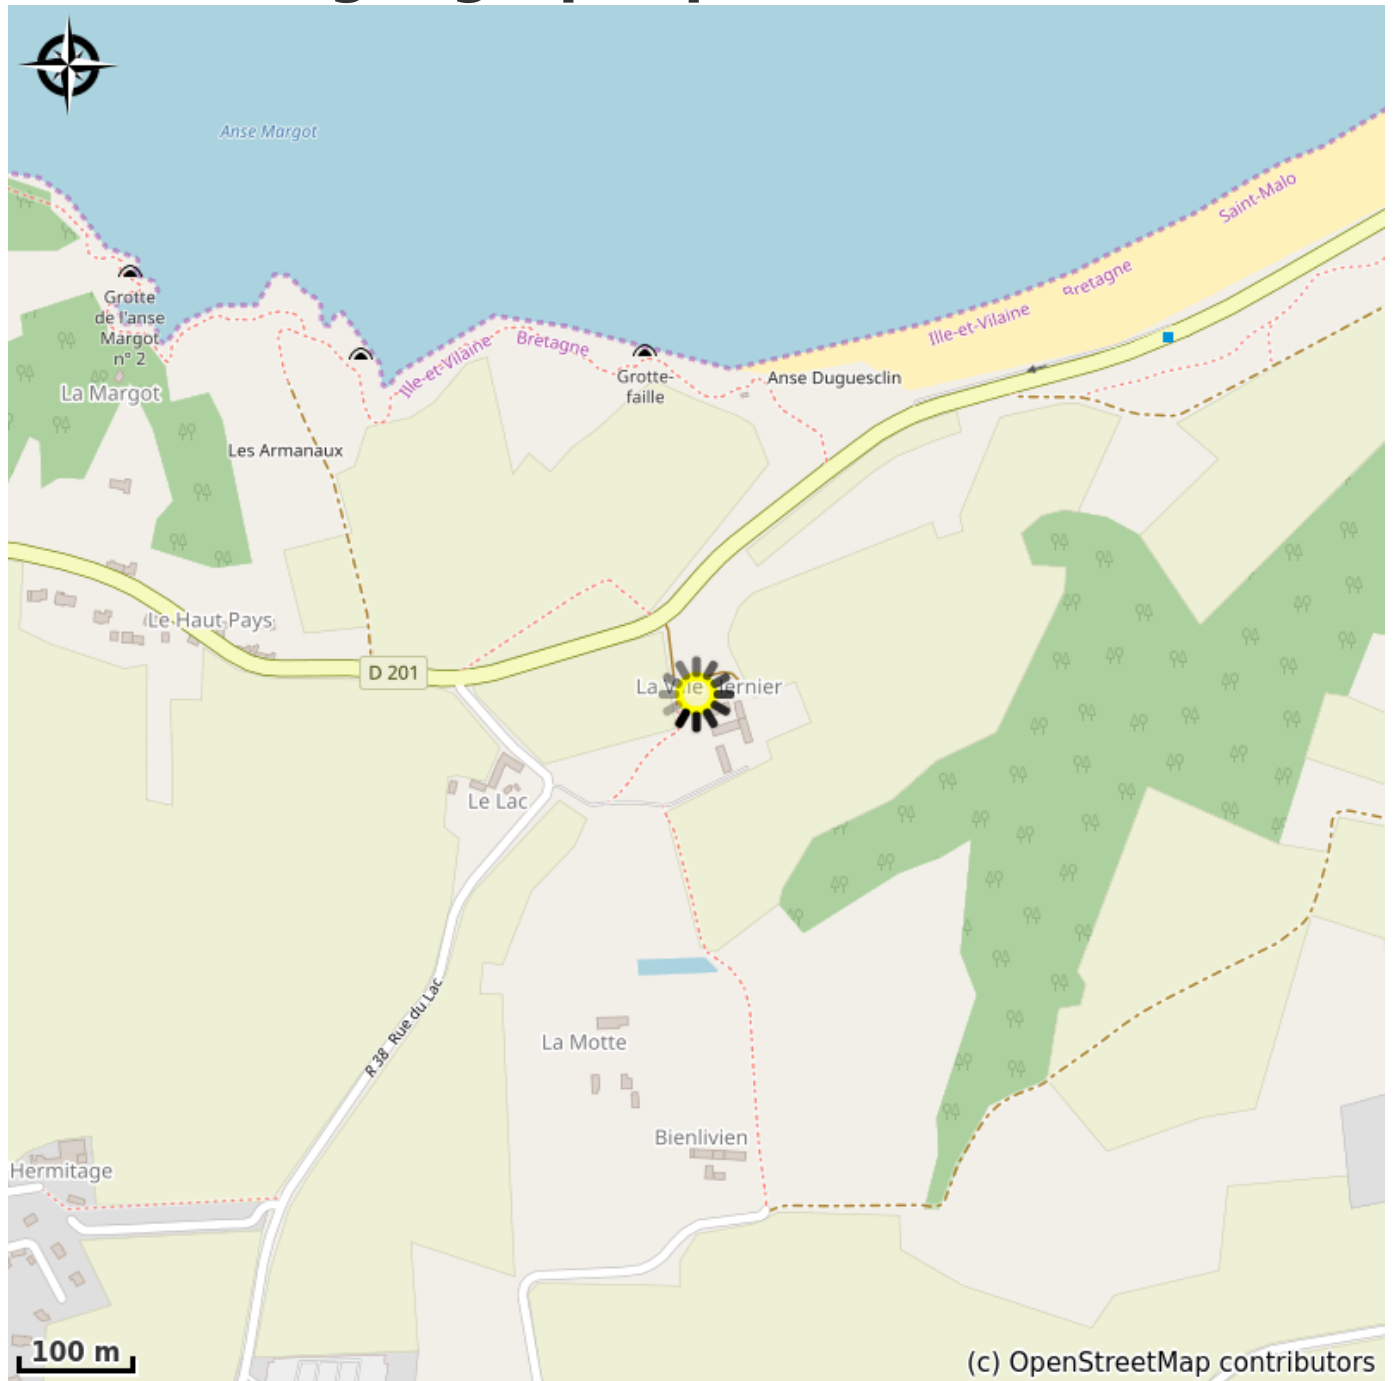

Situation géographique