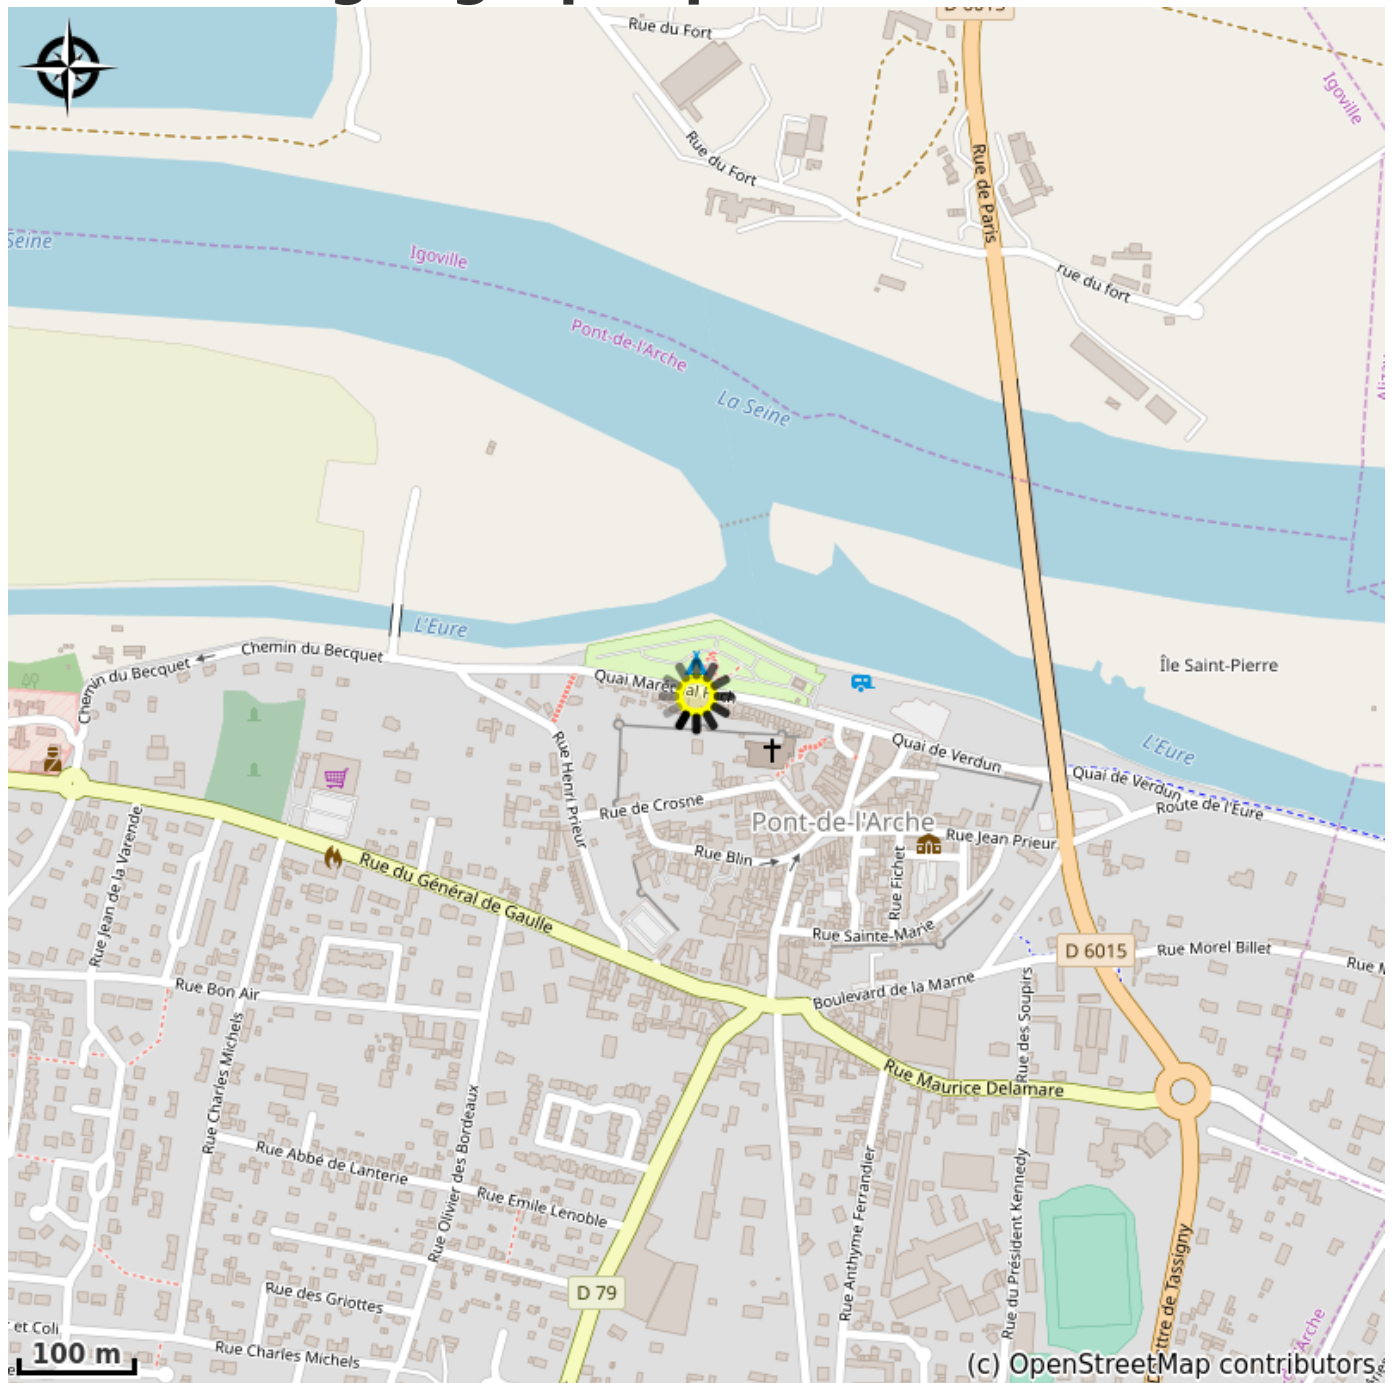

# Hôtel de la Tour à Pont-de-l'Arche

France

Crédit photo : Hébergement (Via Columbani)

*L'hôtel est proche du centre-ville, sur les bords de la Seine et de l'Eure.*

# Description

L'Hôtel de la Tour, trois étoiles, charmante maison normande du XVIIIe adossée aux remparts de la ville de Pont de l'Arche, authentique cité médiévale fortifiée, vous offrira le calme dans un environnement privilégié.

# Situation géographique