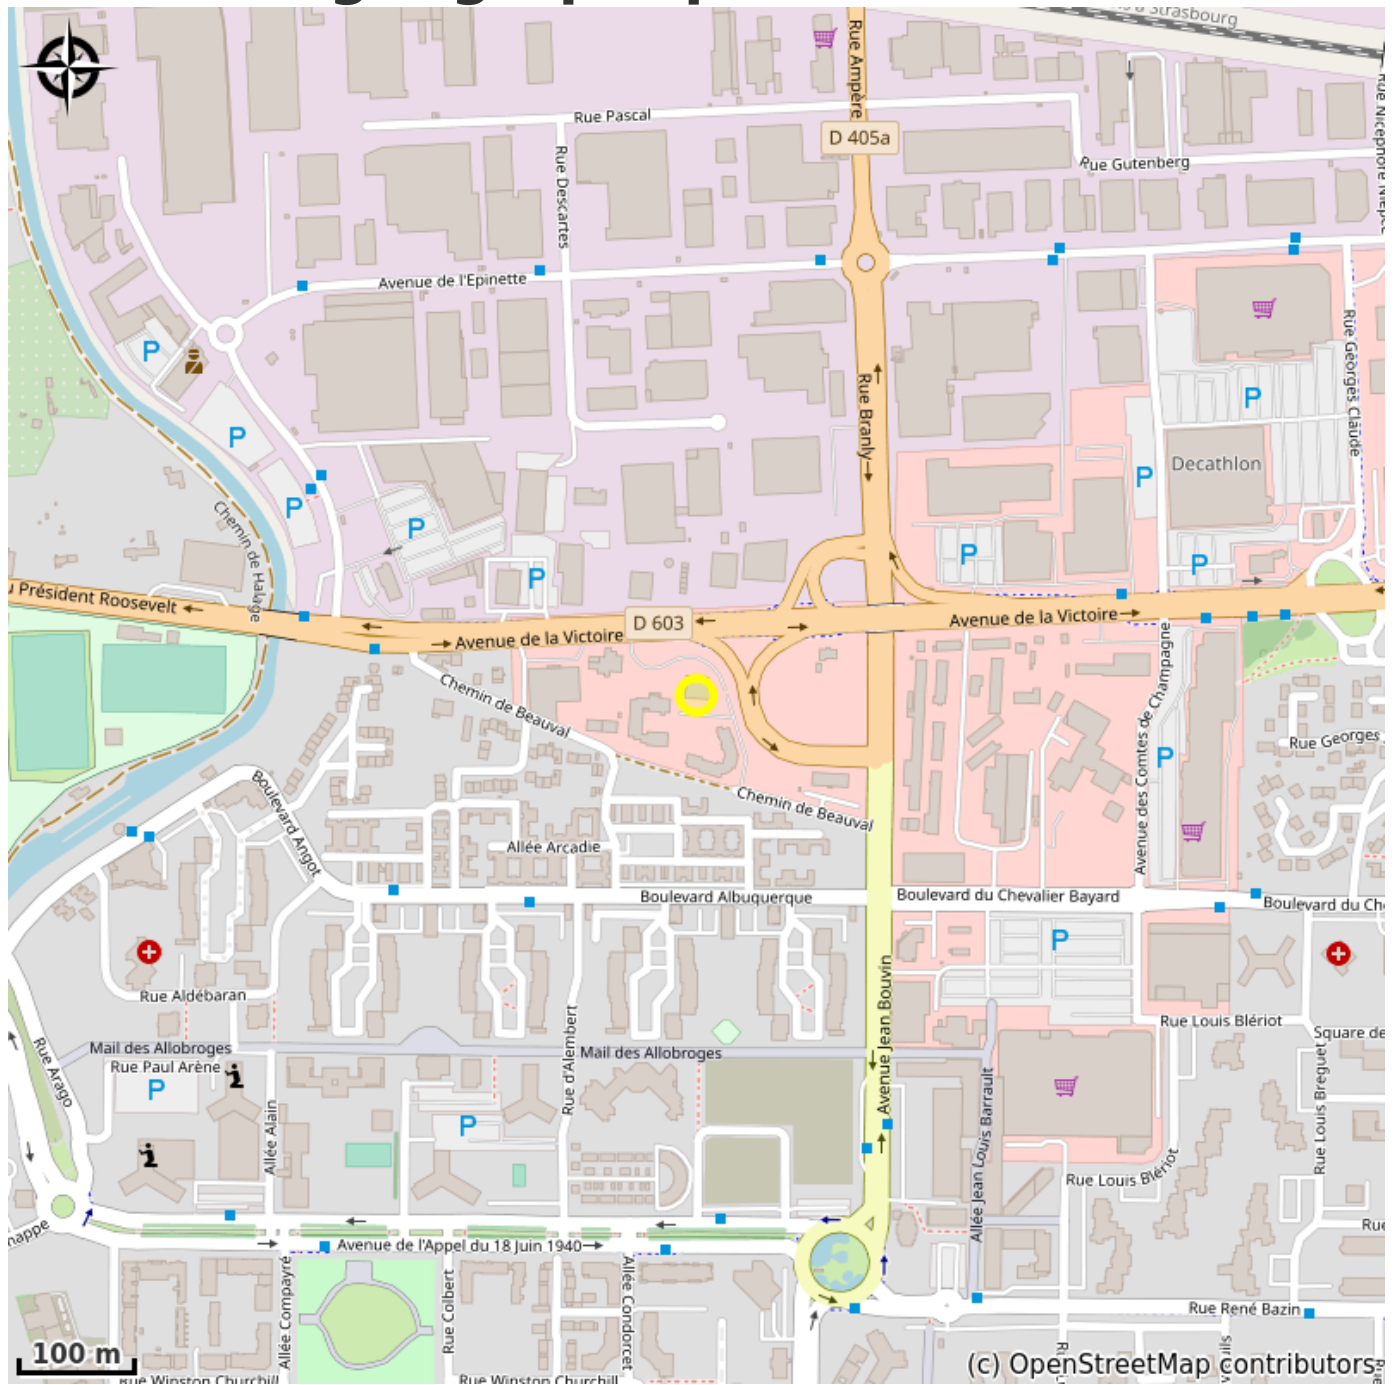

Hôtel Kiriad à Meaux

France

Crédit photo : Hébergement (Via Columbani)

Hôtel situé à 1300 mètres de la cathédrale en direction de Châlons-en-Champagne D603 ou N3

Infos pratiques

Categorie : Hébergement

Détail : Hôtel

Situation géographique

Toutes les infos pratiques

Informations pratiques

Sur réservation

Contact

Hôtel Kiriad

Avenue de la Victoire N3

77 100 Meaux