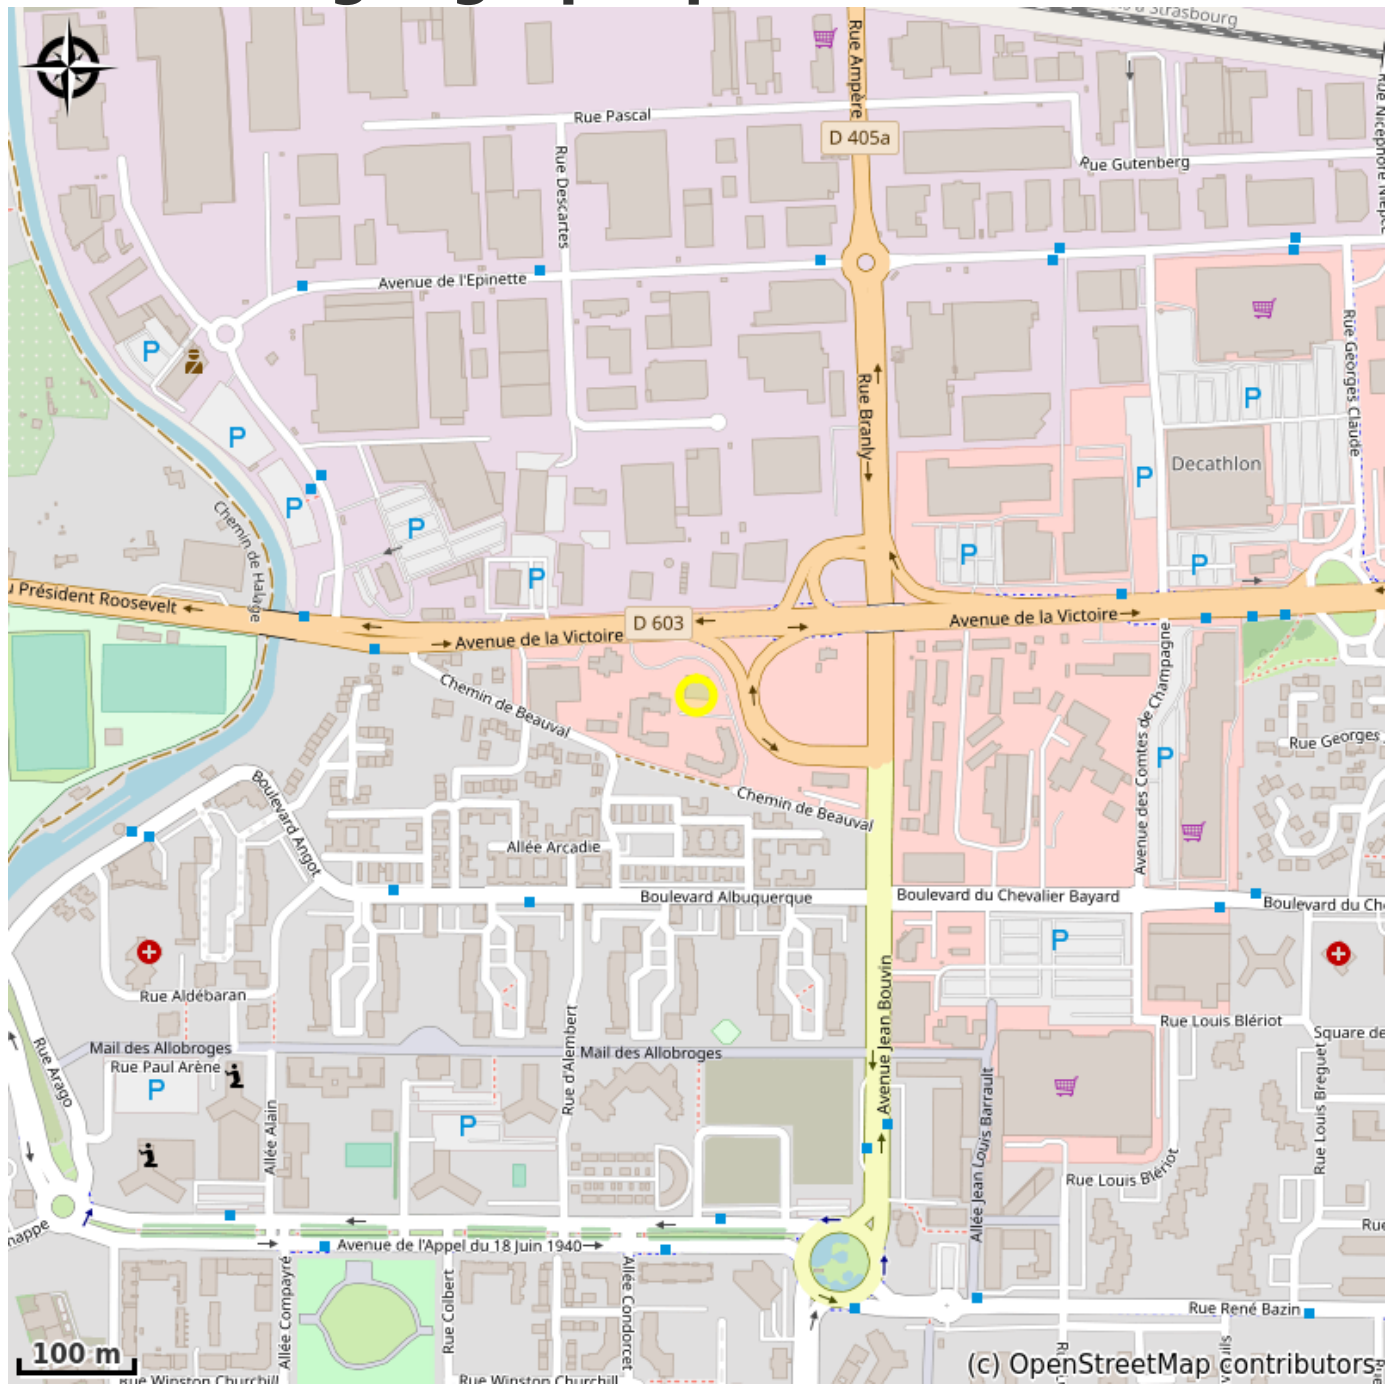

# Hôtel Kiriad à Meaux

France

Crédit photo : Hébergement (Via Columbani)

*Hôtel situé à 1300 mètres de la cathédrale en direction de Châlons-en-Champagne D603 ou N3*

# Situation géographique