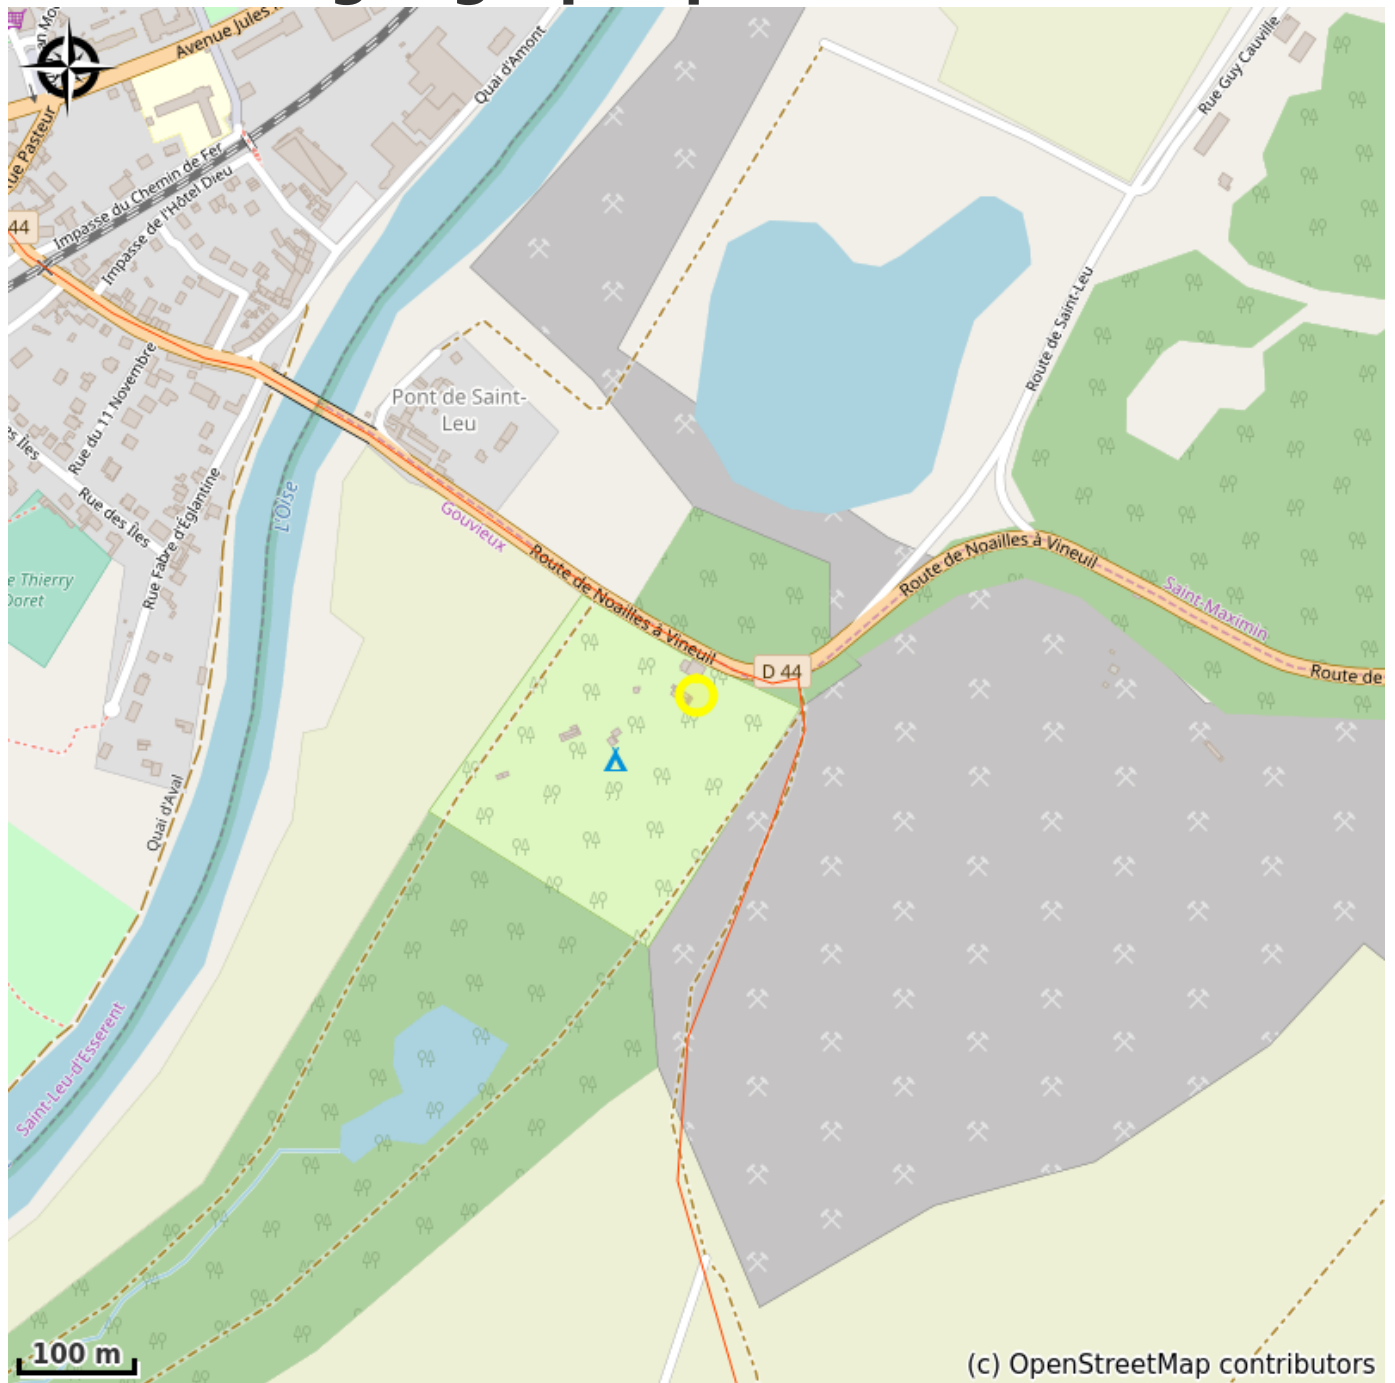

Camping Le Pré des Moines à Saint-Leu-d'Esserent

France

Crédit photo : Hébergement (Via Columbani)

Camping situé avant votre arrivée sur la Via Columbani à Chantilly équipé de bungalows.

Infos pratiques

Categorie : Hébergement

Détail : Camping

Situation géographique

Toutes les infos pratiques

Informations pratiques

Sur réservation

Contact

Camping Le Pré des Moines

Le Pont de Saint-Leu