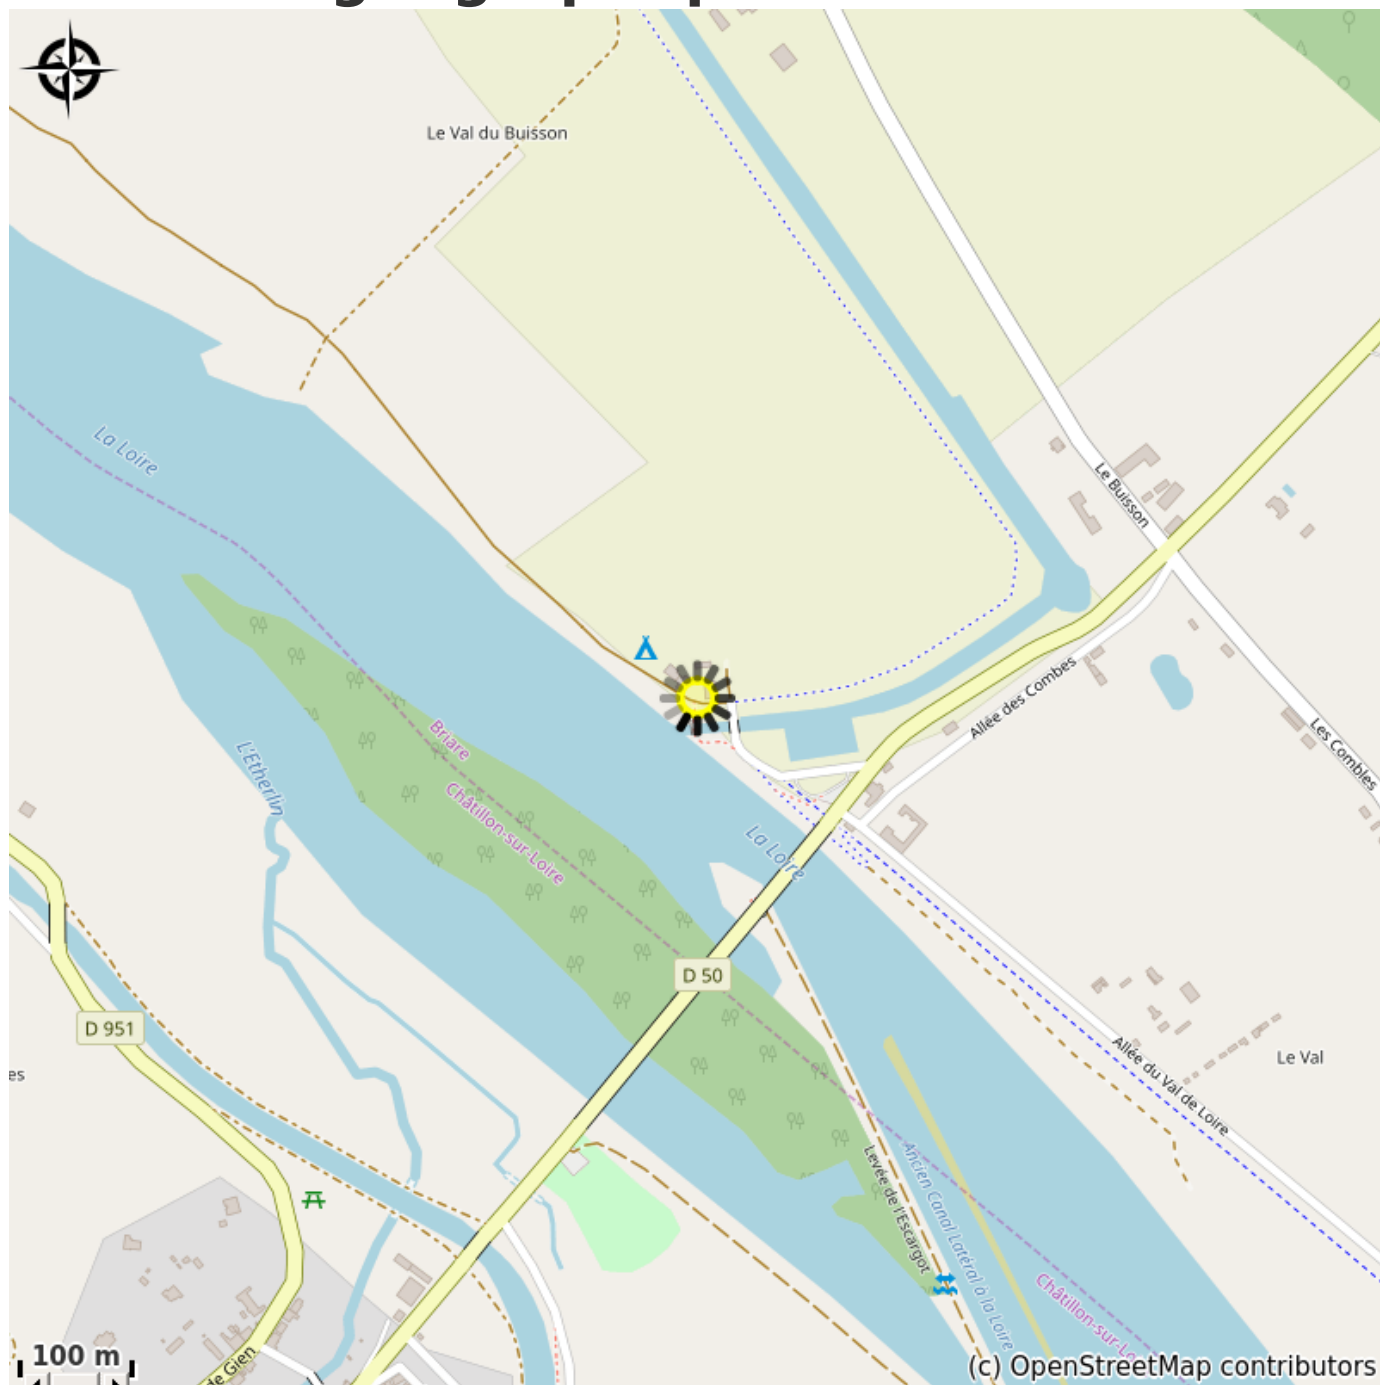

# Camping « L'Écluse des Combes » à Briare

France

Crédit photo : Hébergement (Via Columbani)

*Situé sur la Via Columbani à l'écluse des Combes, le camping de l'Écluse propose à la location des bungalows, des roulottes et des emplacements pour tentes.*

# Description

Pour trouver des commerces vous devez traverser la Loire pour vous rendre à Châtillon-sou-Loire, à 1 000 mètres.

# Situation géographique