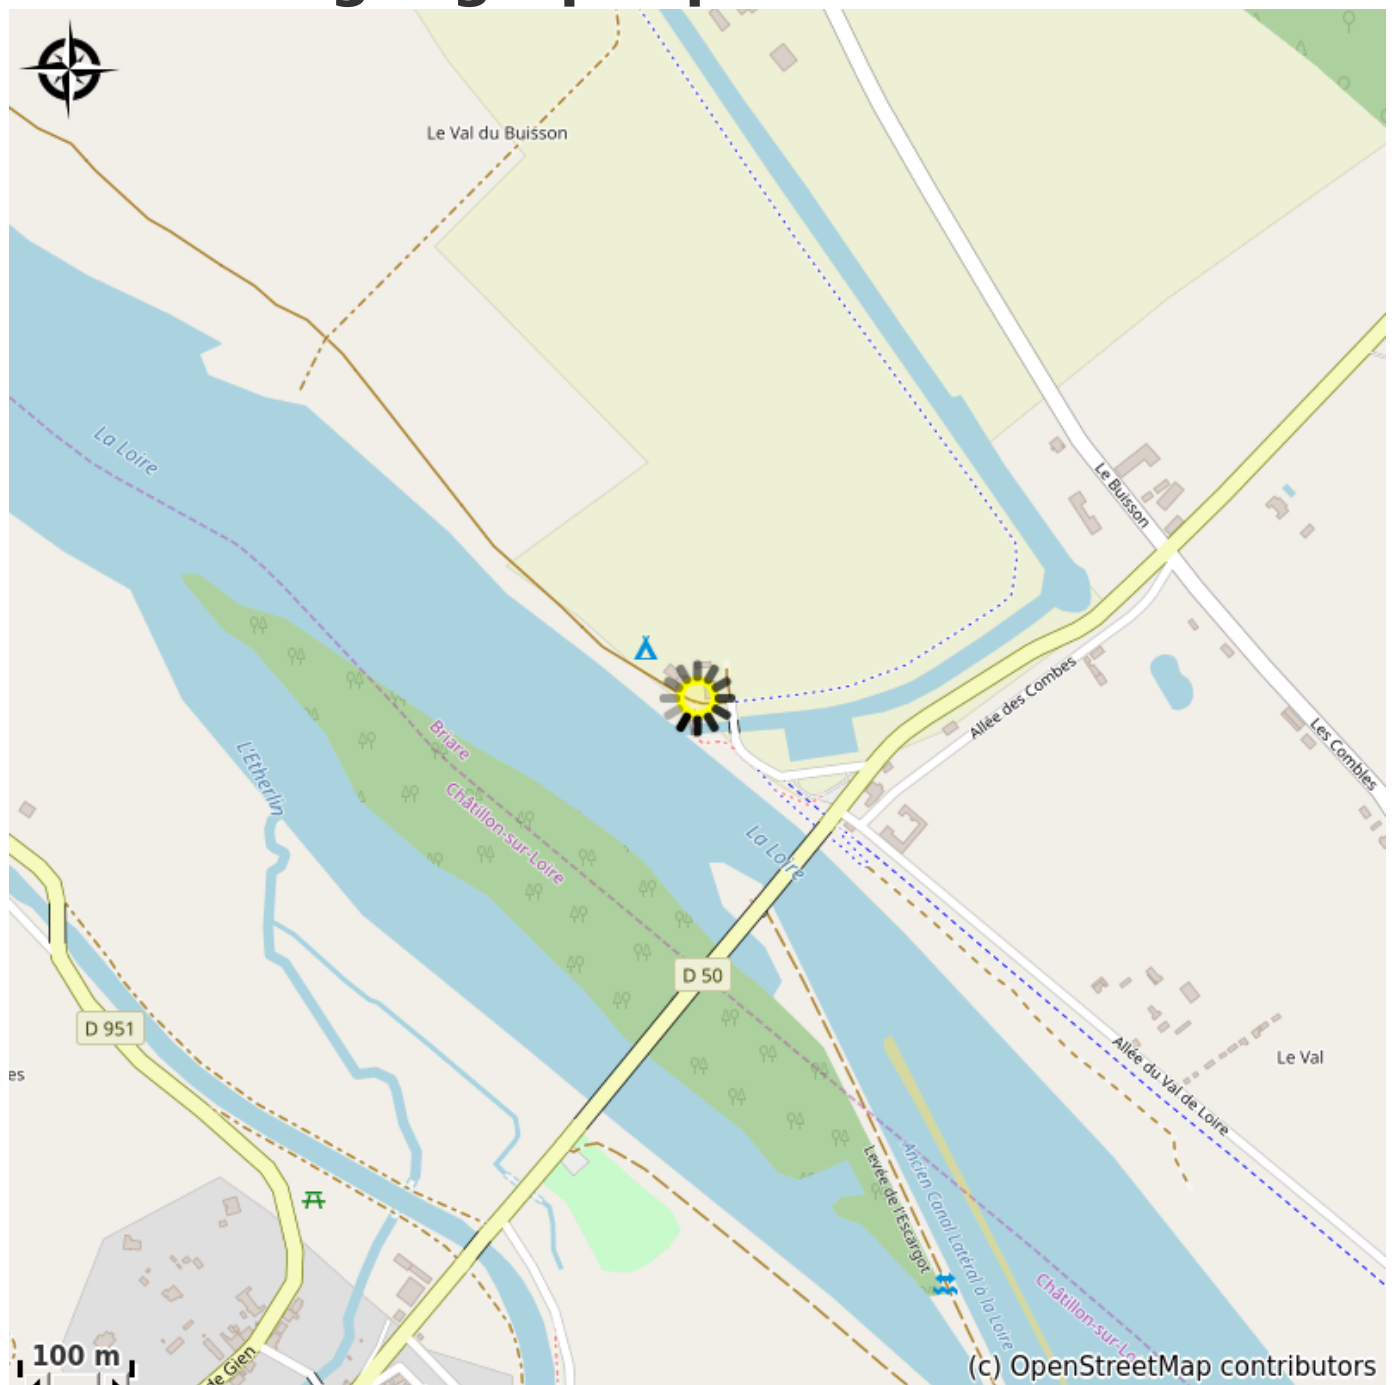

Camping « L'Écluse des Combes » à Briare

France

Crédit photo : Hébergement (Via Columbani)

Situé sur la Via Columbani à l'écluse des Combes, le camping de l'Écluse propose à la location des bungalows, des roulottes et des emplacements pour tentes.

Infos pratiques

Categorie : Hébergement

Détail : Camping

Description

Pour trouver des commerces vous devez traverser la Loire pour vous rendre à Châtillon-sou-Loire, à 1 000 mètres.

Situation géographique

Toutes les infos pratiques