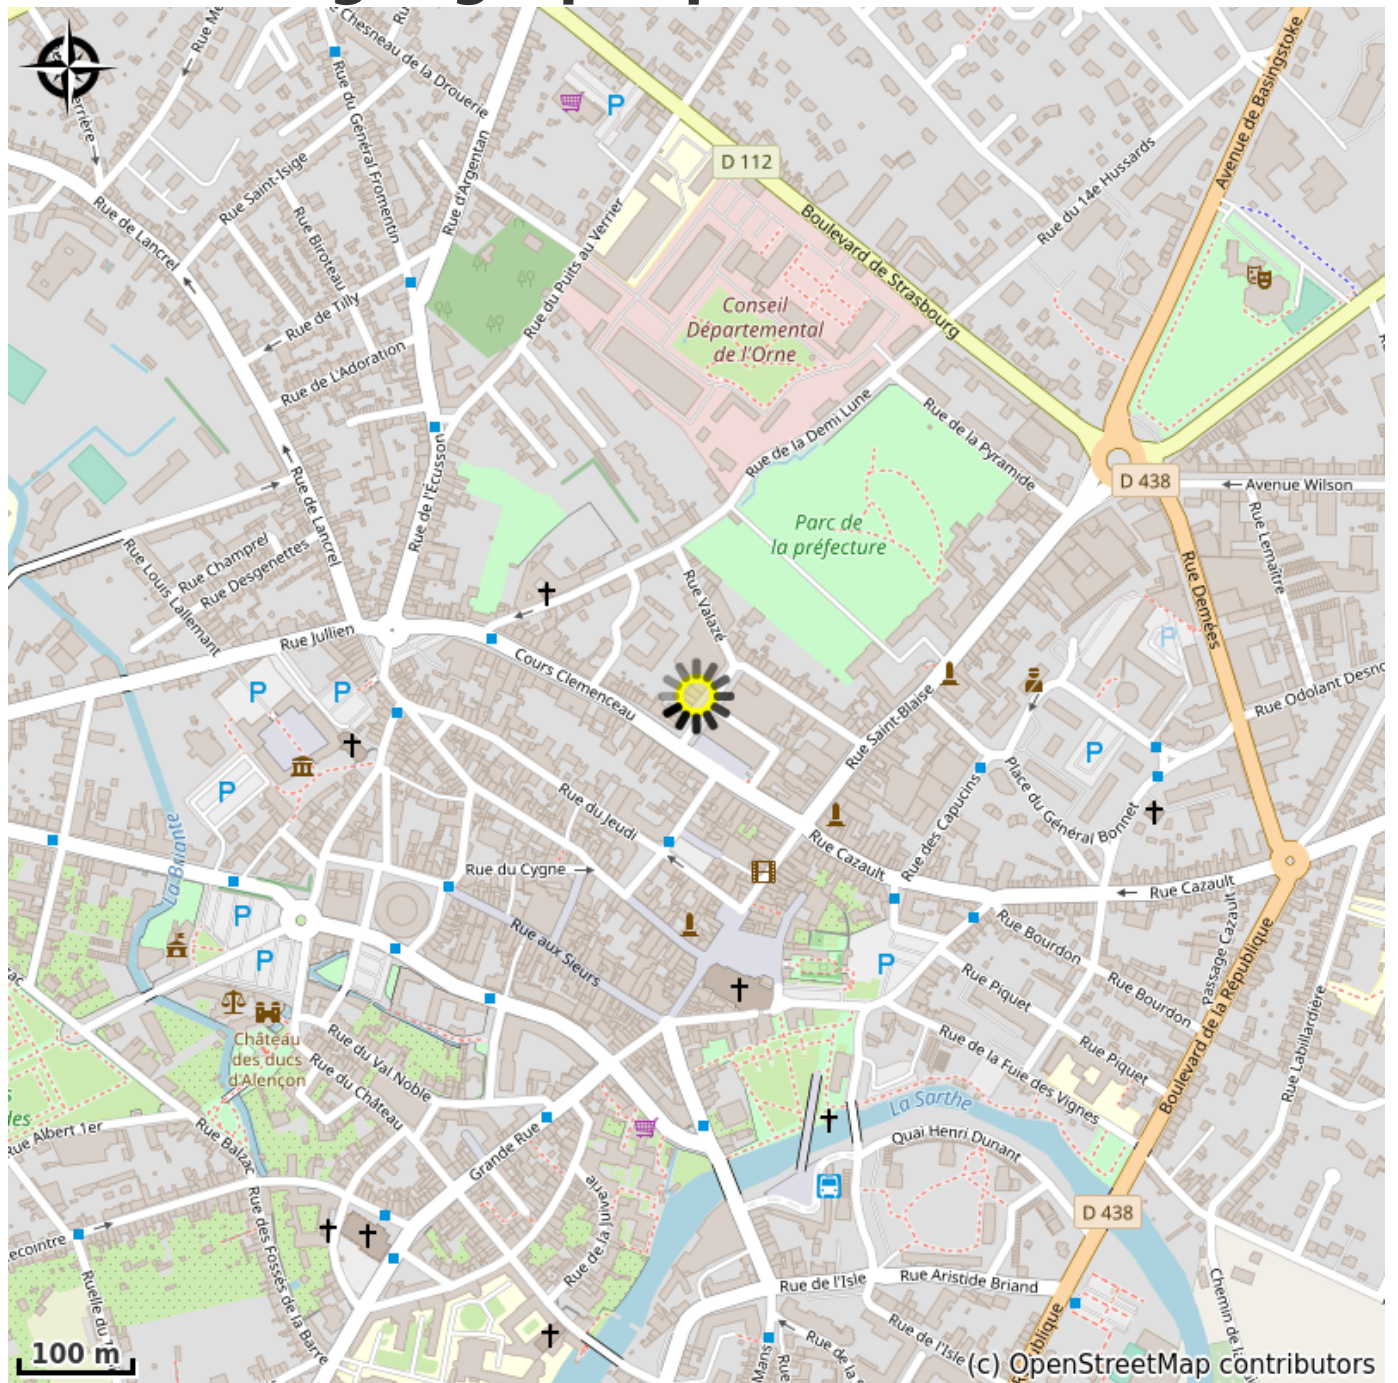

# Hôtel ibis Alençon

France

Crédit photo : Hébergement (Via Columbani)

*Situé à 4 minutes à pied de la basilique gothique de Notre-Dame, cet hôtel-budget urbain se trouve également à 9 minutes à pied du musée des Beaux-Arts et de la Dentelle ainsi qu'à 900 m de la gare.*

# Situation géographique