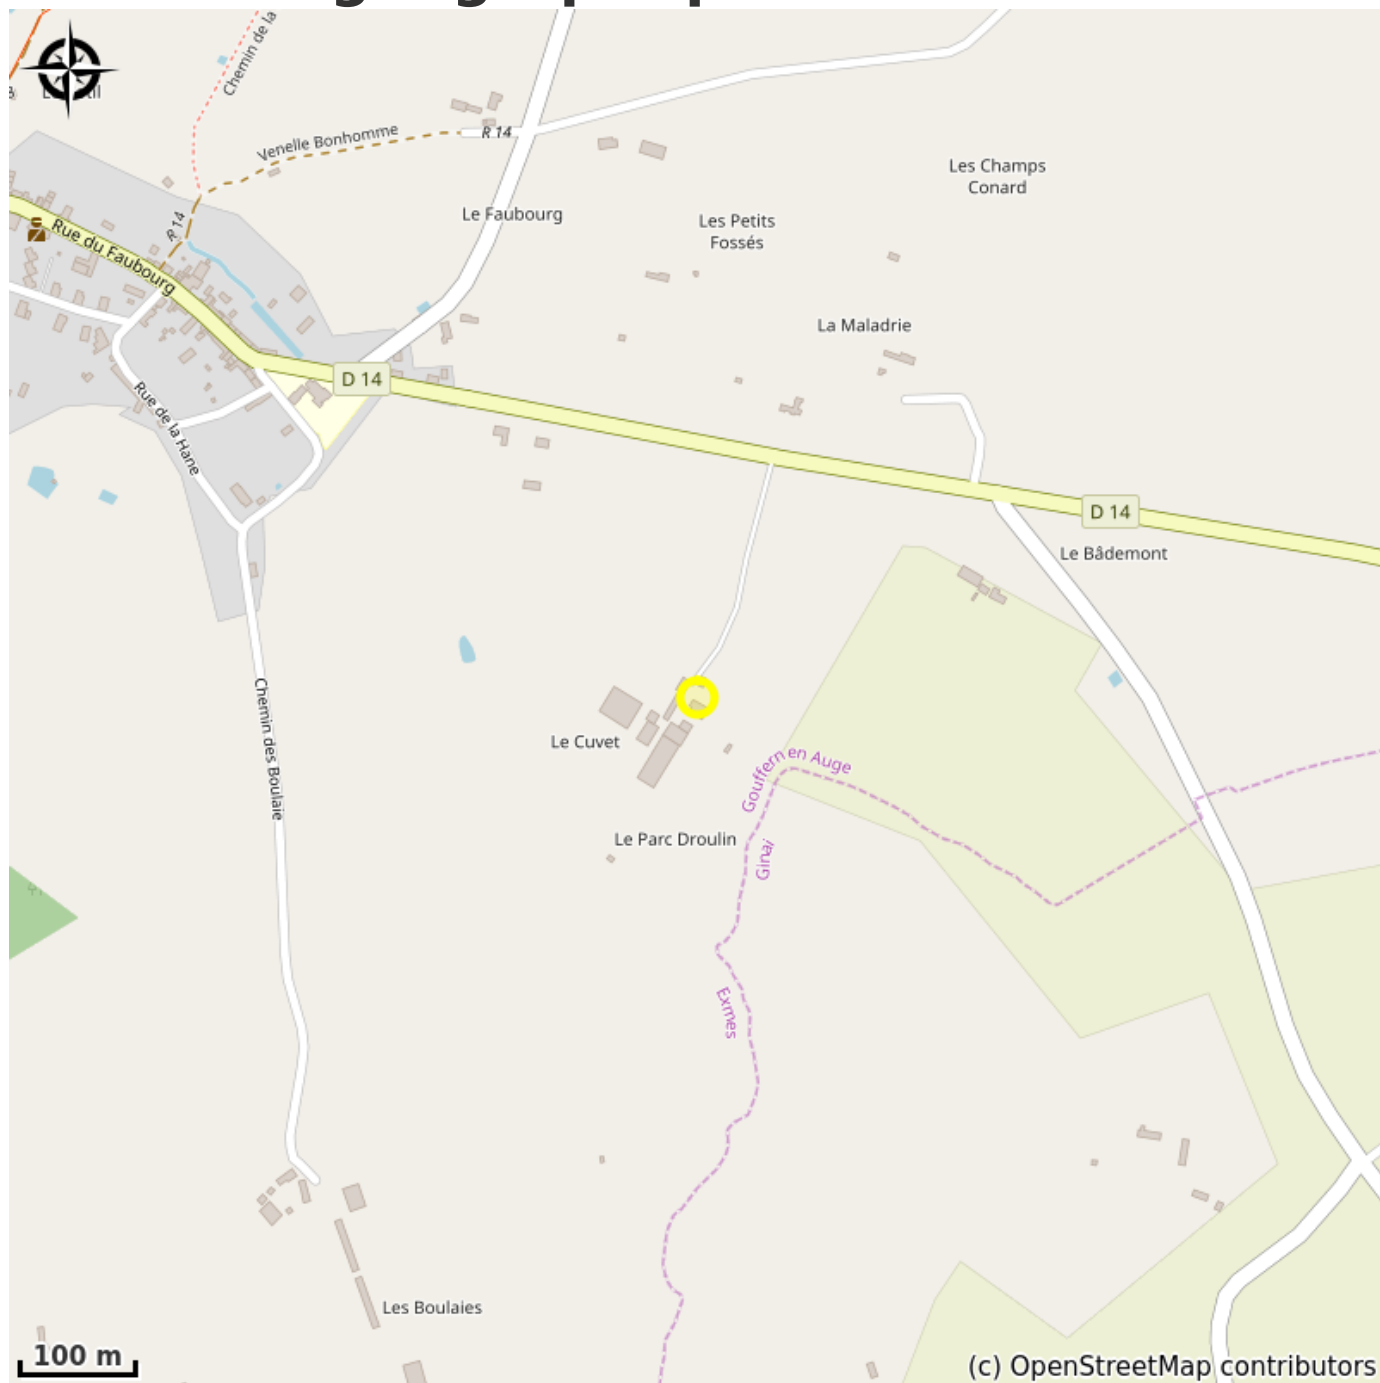

Camping et gîte à la Ferme à Exmes

France

Crédit photo : Hébergement (Via Columbani)

Campin à la ferme à 1200 mètres de l'église d'Exmes par D14

Infos pratiques

Categorie : Hébergement

Détail : Gite divers

Situation géographique