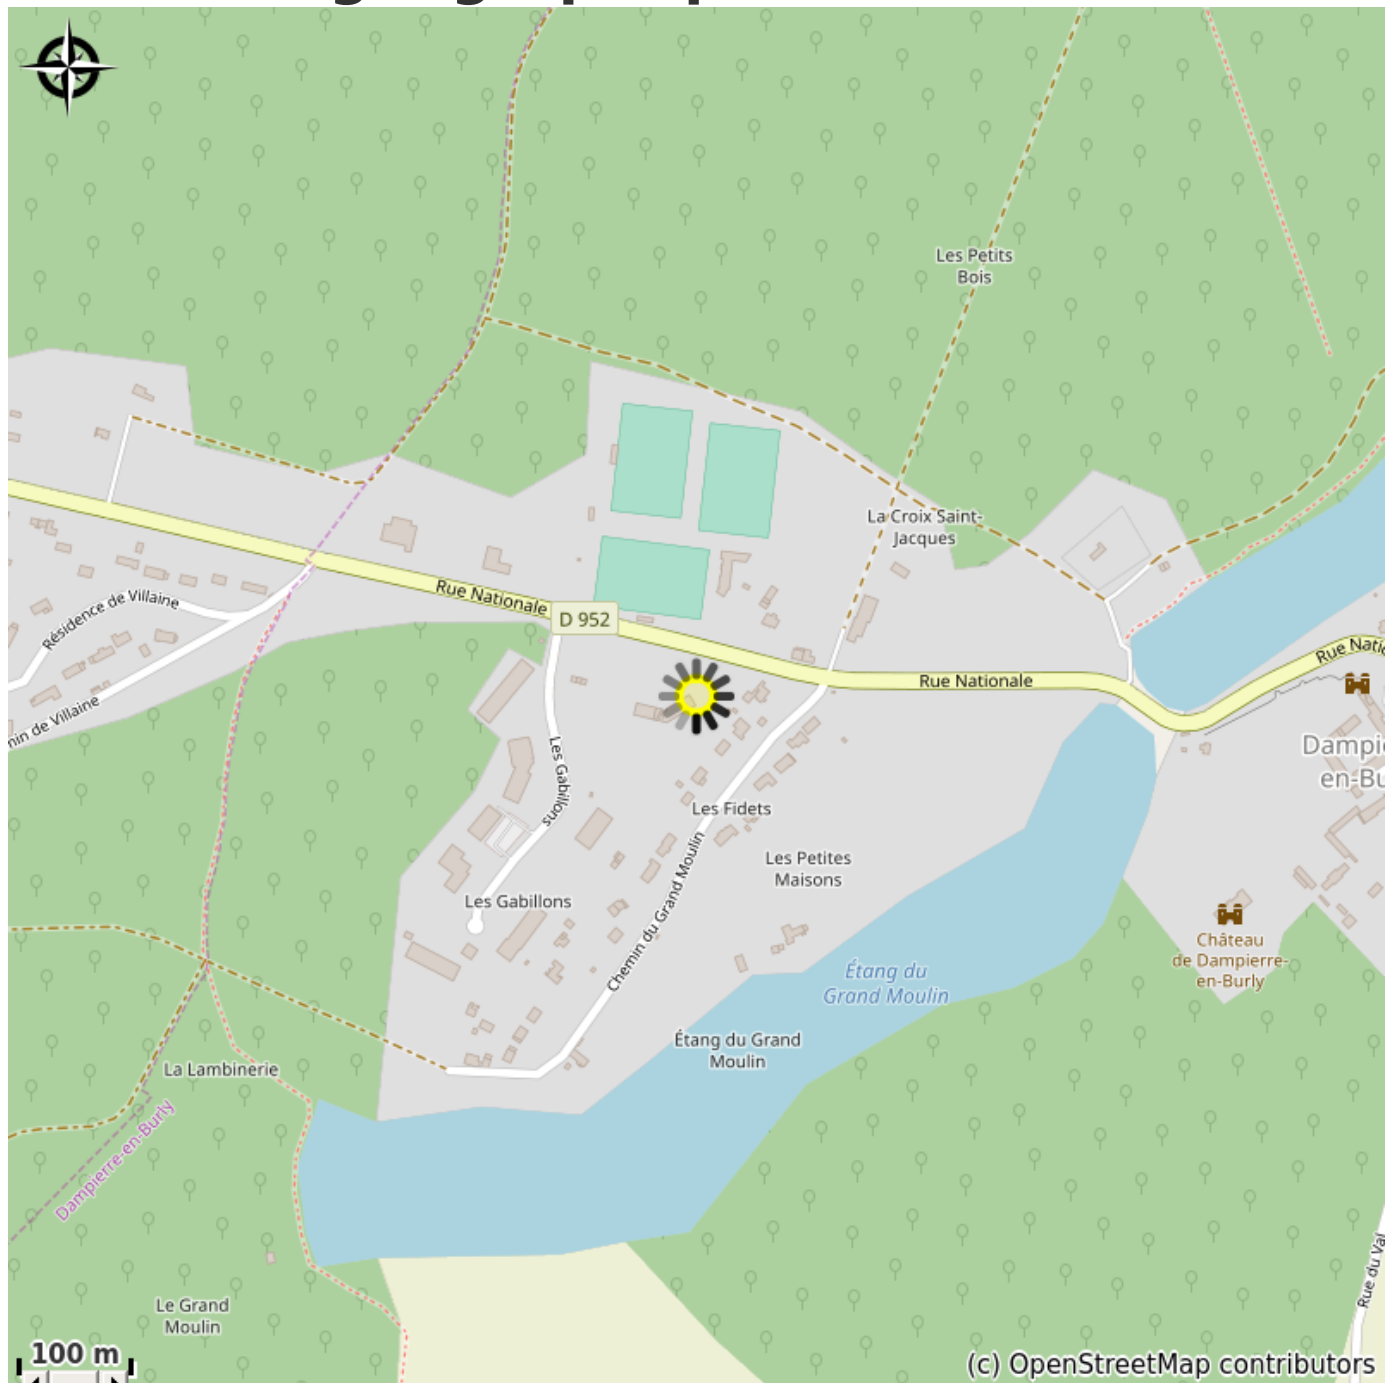

# Le Mape Hotel à Dampierre-en-Burly

France

Crédit photo : Hébergement (Via Columbani)

*Hôtel et gîte situé à 18 km après Gien.*

# Description

L'hôtel est à 150 m. de la Via Columbani, A la sortie de Dampierre-en-Burly sur la D 952.

# Situation géographique