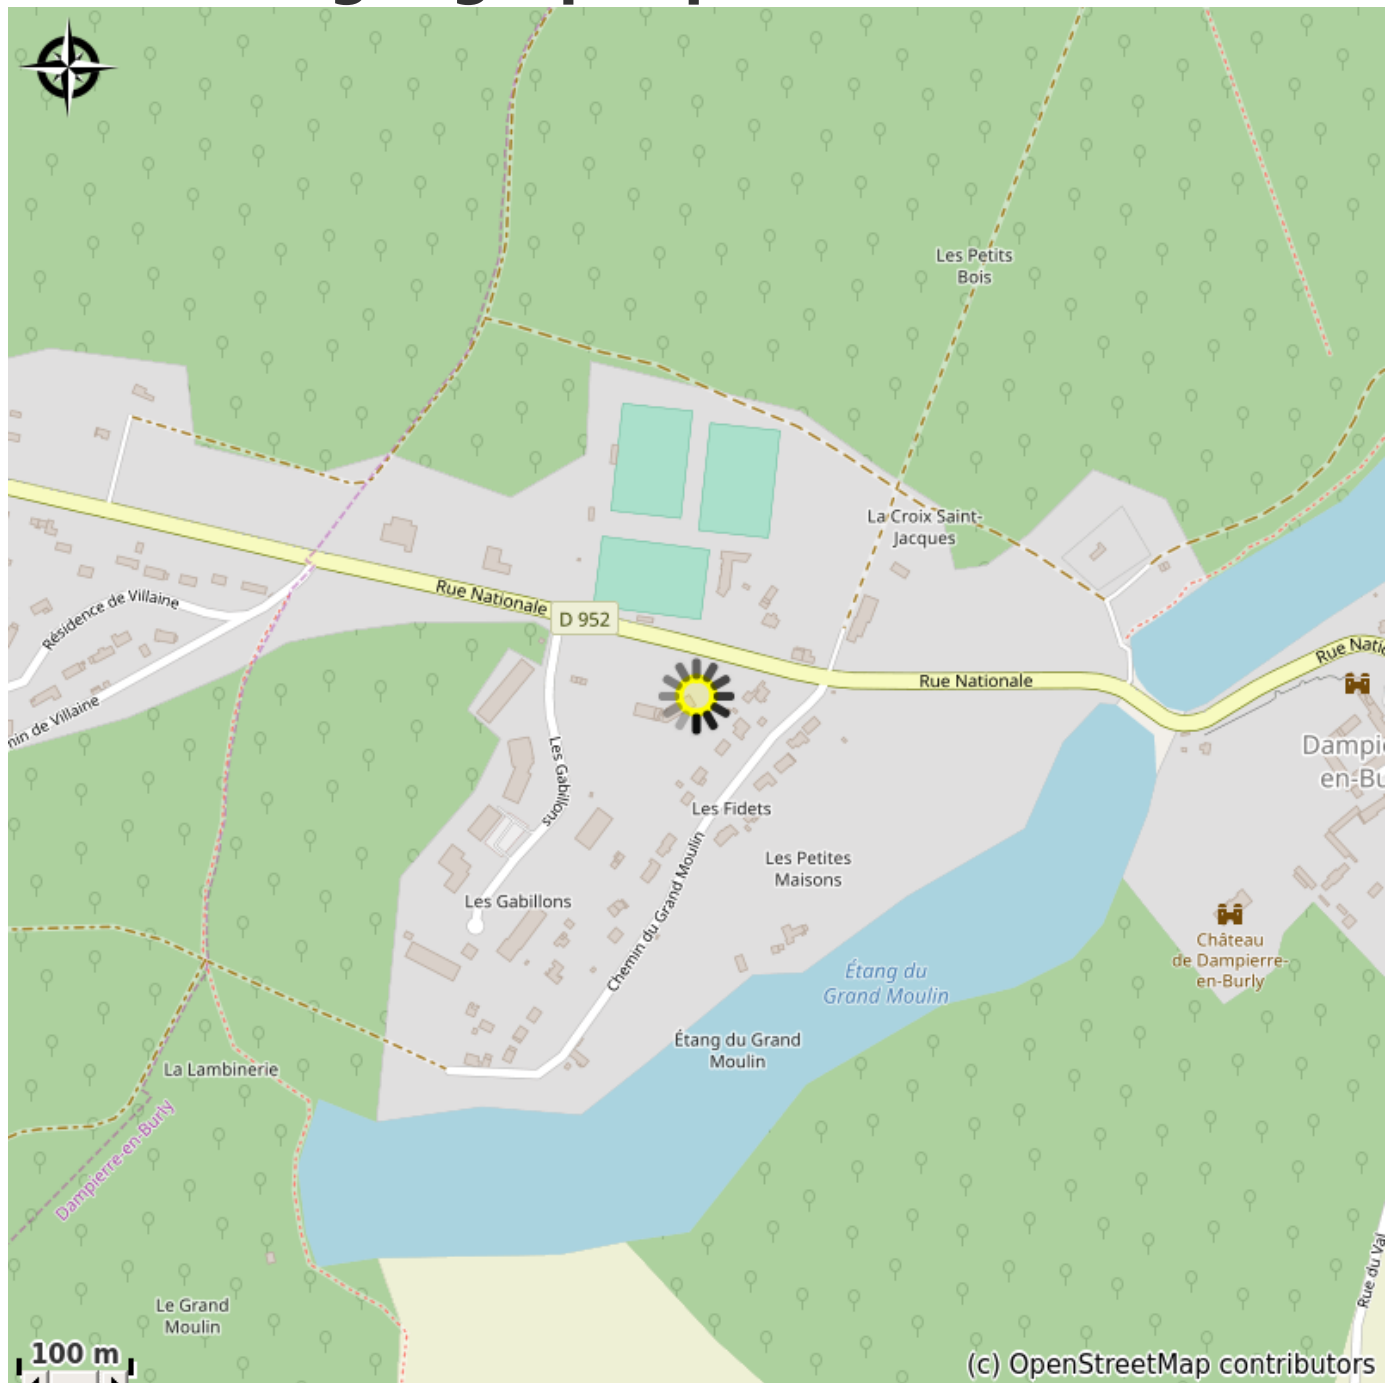

Le Mape Hotel à Dampierre-en-Burly

France

Crédit photo : Hébergement (Via Columbani)

Hôtel et gîte situé à 18 km après Gien.

Infos pratiques

Categorie : Hébergement

Détail : Hôtel

Description

L'hôtel est à 150 m. de la Via Columbani, A la sortie de Dampierre-en-Burly sur la D 952.

Situation géographique

Toutes les infos pratiques

Informations pratiques

sur réservation

Contact

Le Mate Hôtel

5, Z.A. Les Gabillons