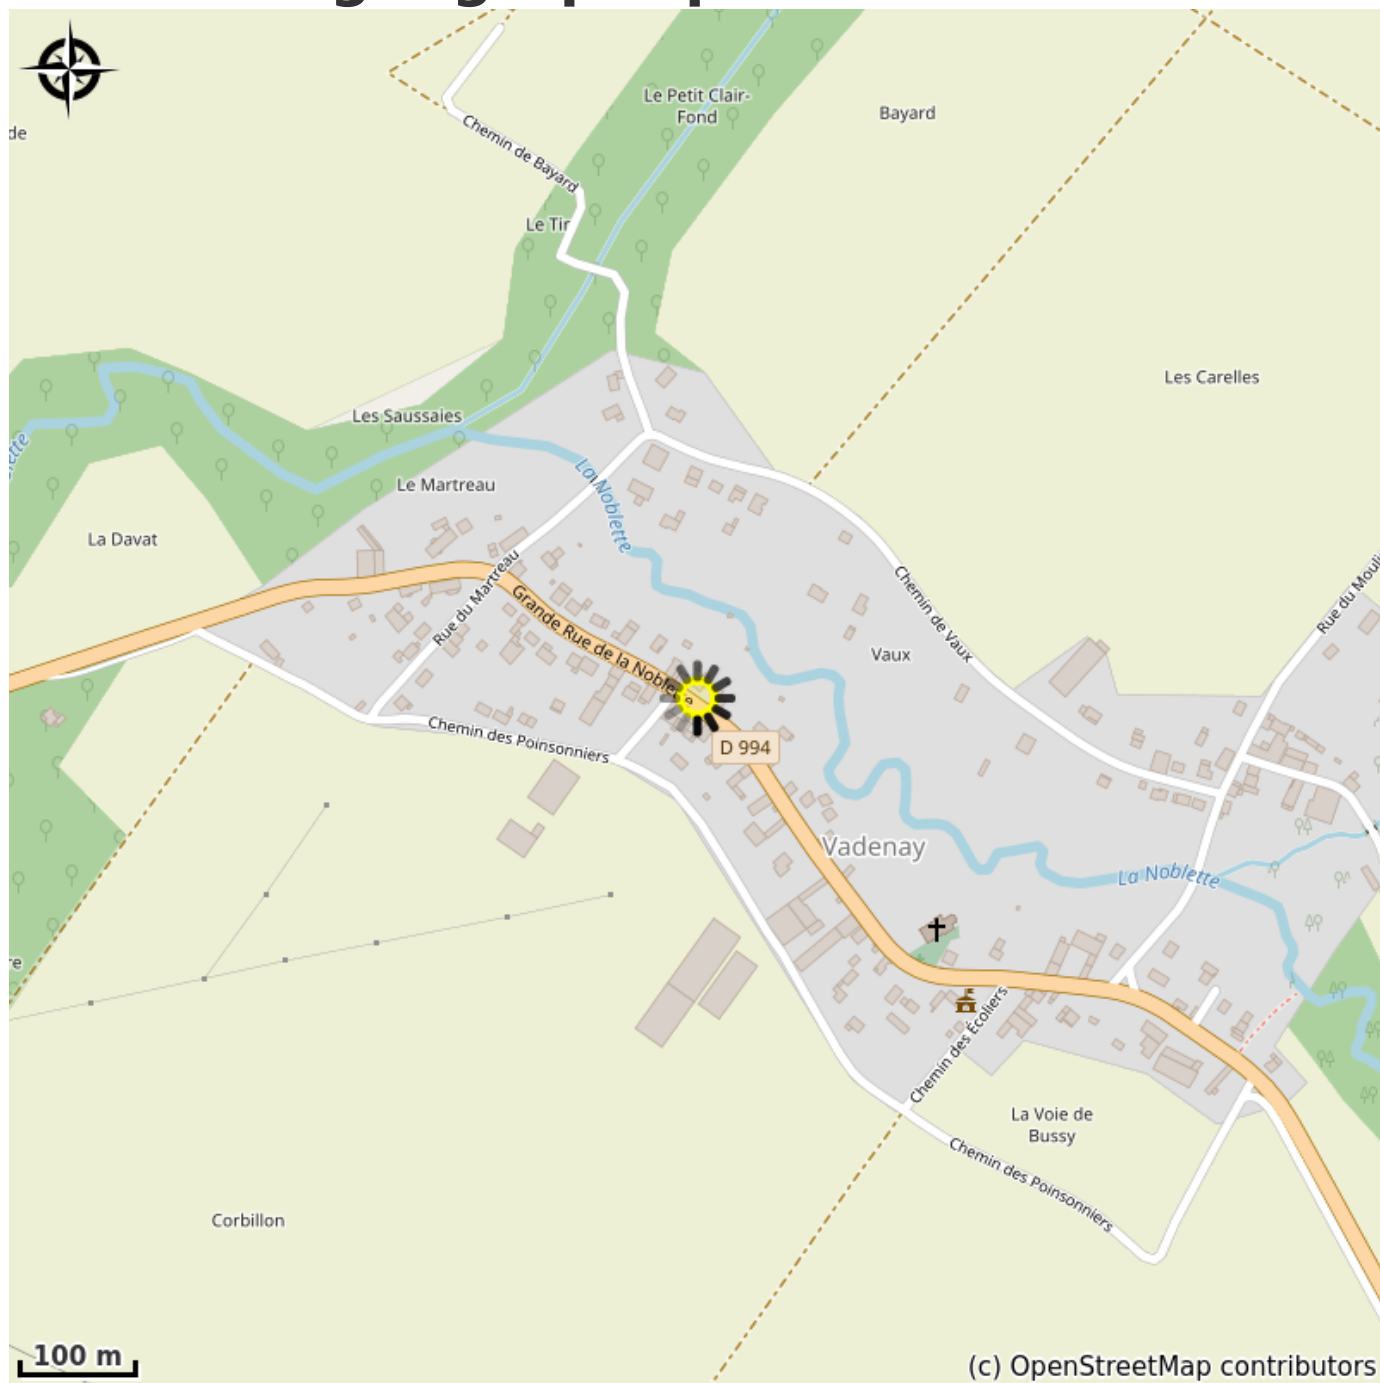

# Gîte de Lamartinerye à Valdenay

France

Crédit photo : Hébergement (Via Columbani)

*Gîte à Vadenay. Village situé à 2500 mètres de l'église de Saint-Hilaire-le-Temple par D 208 en passant sous la voie TGV. À droite au carrefour avec D 994 direction Vadenay vous arrivez rue de la Noblette.*

## Infos pratiques

Categorie : Hébergement

Détail : Gite divers

# Description

Totalement indépendant, le gîte est situé à proximité de la maison des propriétaires, facilitant le relationnel pendant votre séjour.

# Situation géographique