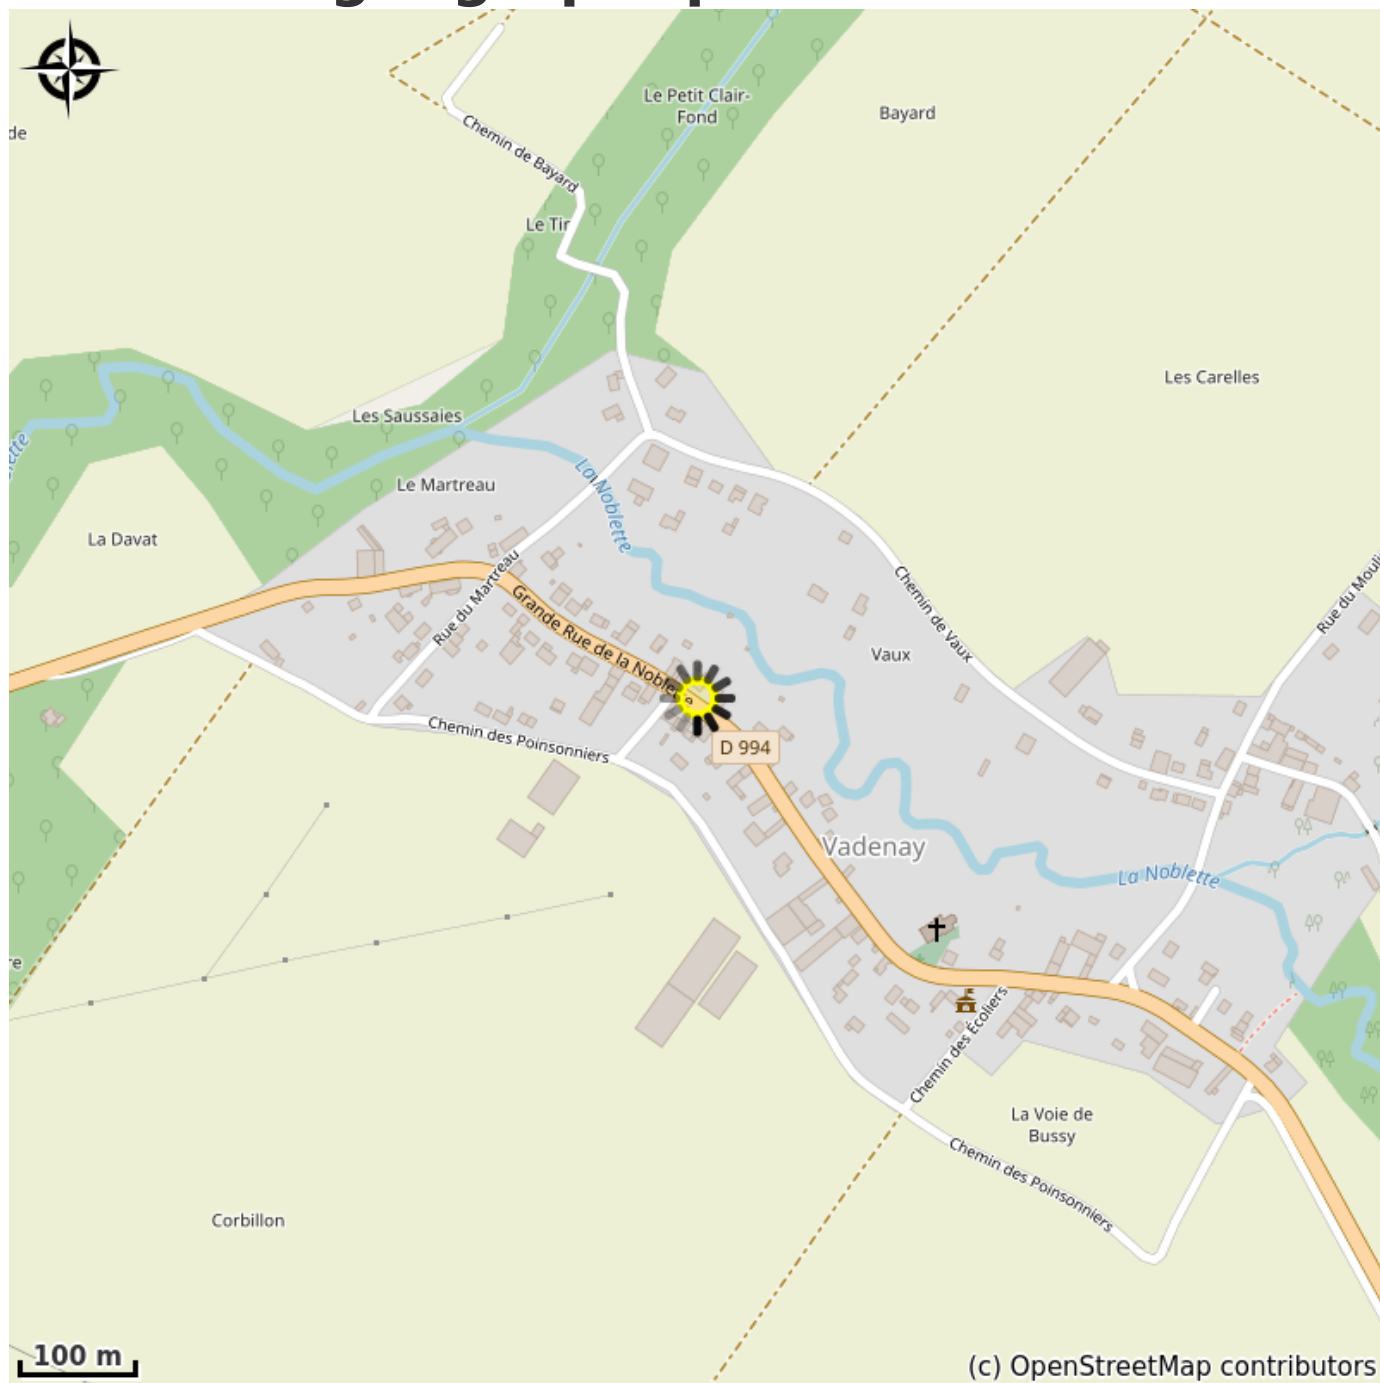

Gîte de Lamartinerye à Valdenay

France

Crédit photo : Hébergement (Via Columbani)

Gîte à Vadenay. Village situé à 2500 mètres de l'église de Saint-Hilaire-le-Temple par D 208 en passant sous la voie TGV. À droite au carrefour avec D 994 direction Vadenay vous arrivez rue de la Noblette.

Infos pratiques

Categorie : Hébergement

Détail : Gite divers

Description

Totalement indépendant, le gîte est situé à proximité de la maison des propriétaires, facilitant le relationnel pendant votre séjour.

Situation géographique

Toutes les infos pratiques

Informations pratiques

Sur réservation

Contact

Martine et Bertrand DUBOIS

44 grande rue de la Noblette

51 400 Vadenay