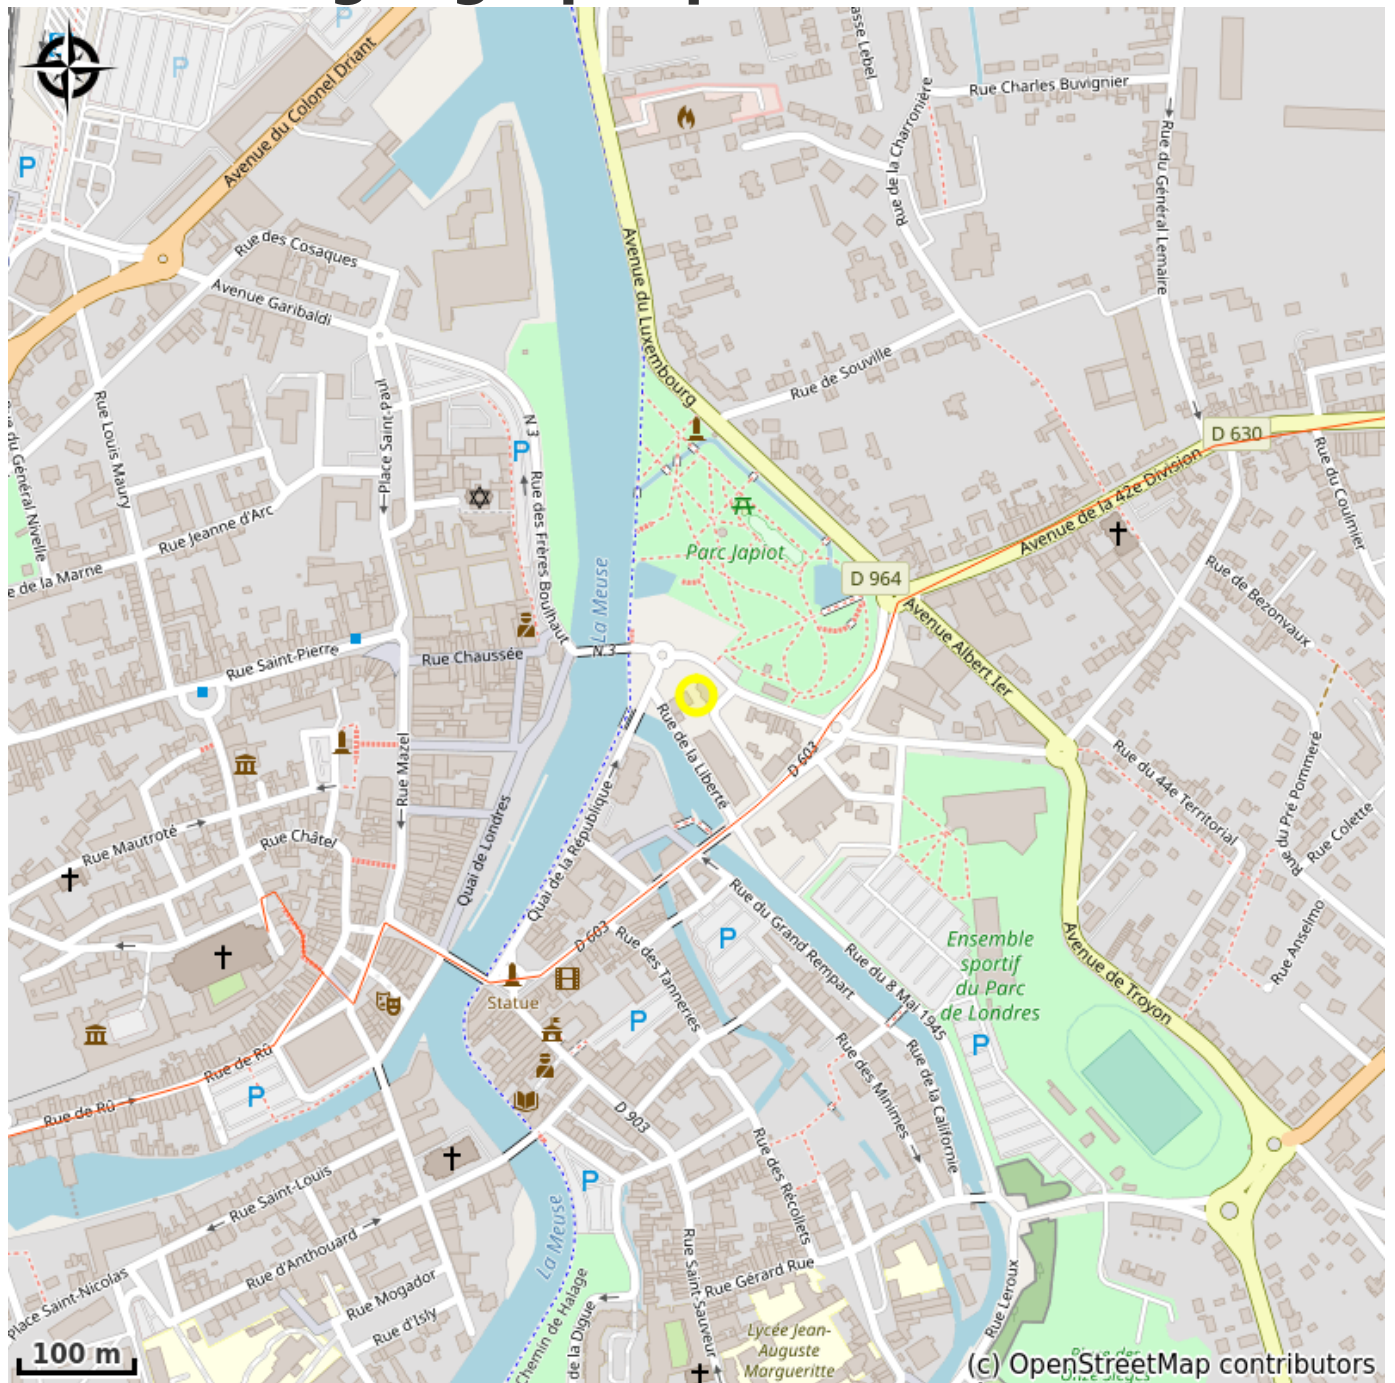

Office de Tourisme à Verdun

France

Crédit photo : Information (Via Columbani)

Office de Tourisme situé sur la rive droite de la Meuse

Infos pratiques

Categorie : Information

Détail : Office du Tourisme

Situation géographique