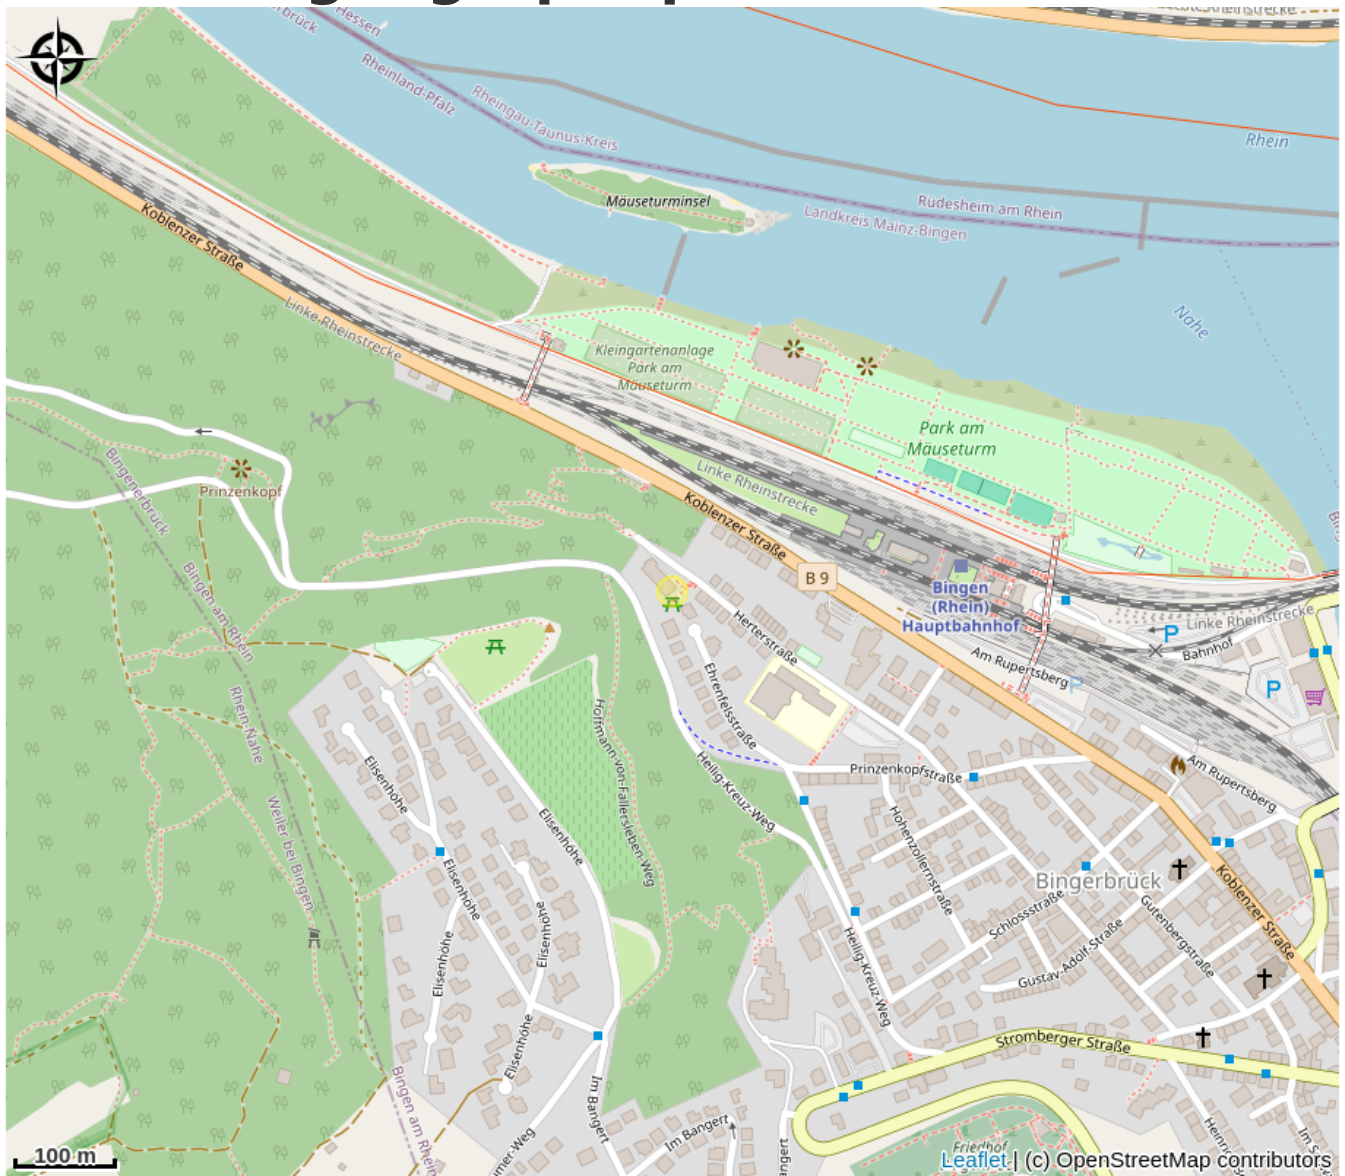

# Rhein-Nahe-Auberge de Jeunesse à Bingen

Germany

*L'auberge de jeunesse moderne Rhin-Nahe de Bingen, située au-dessus de la ville avec une vue magnifique sur la vallée du Rhin, est proche de la zone de loisirs "Park am Mäuseturm"*

# Situation géographique