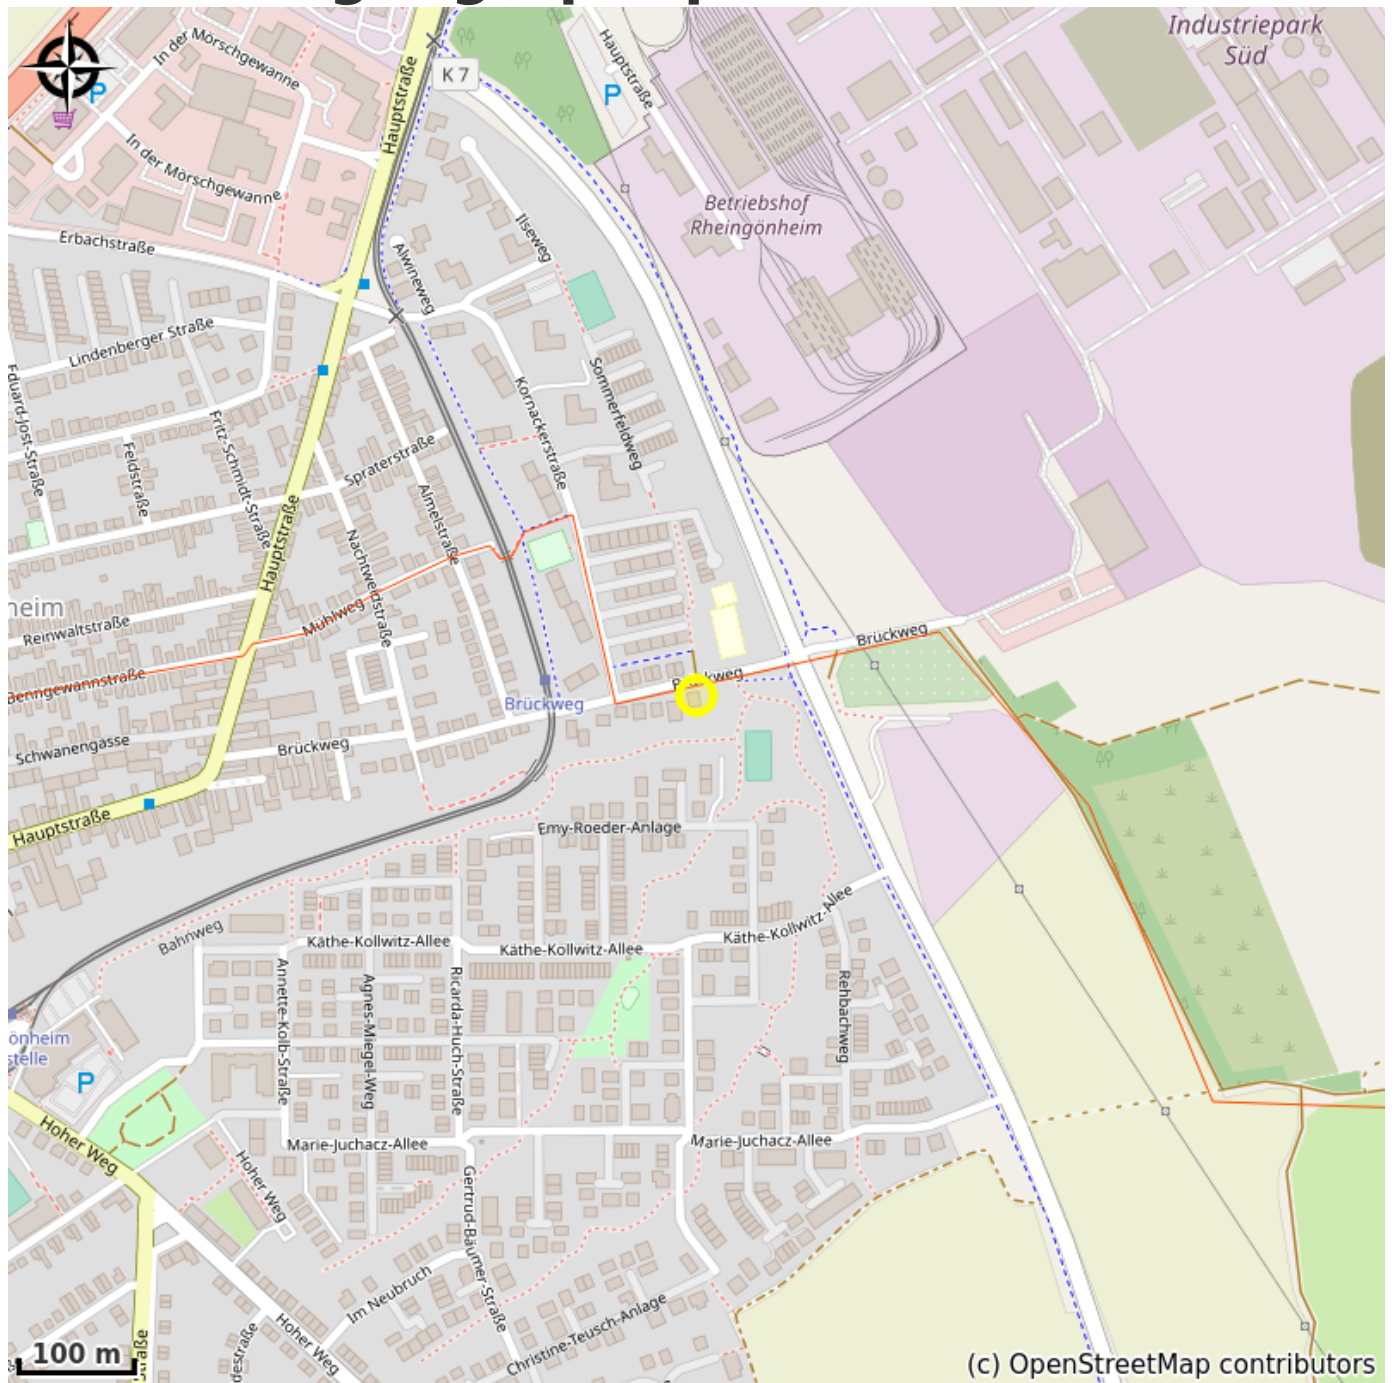

# Monteurunterkunft Brech à Rheingönheim

Germany

*La chambre d'hôtes est située à la sortie de Rheingönheim (étape suivante) sur la Via Columbani.*

# Situation géographique