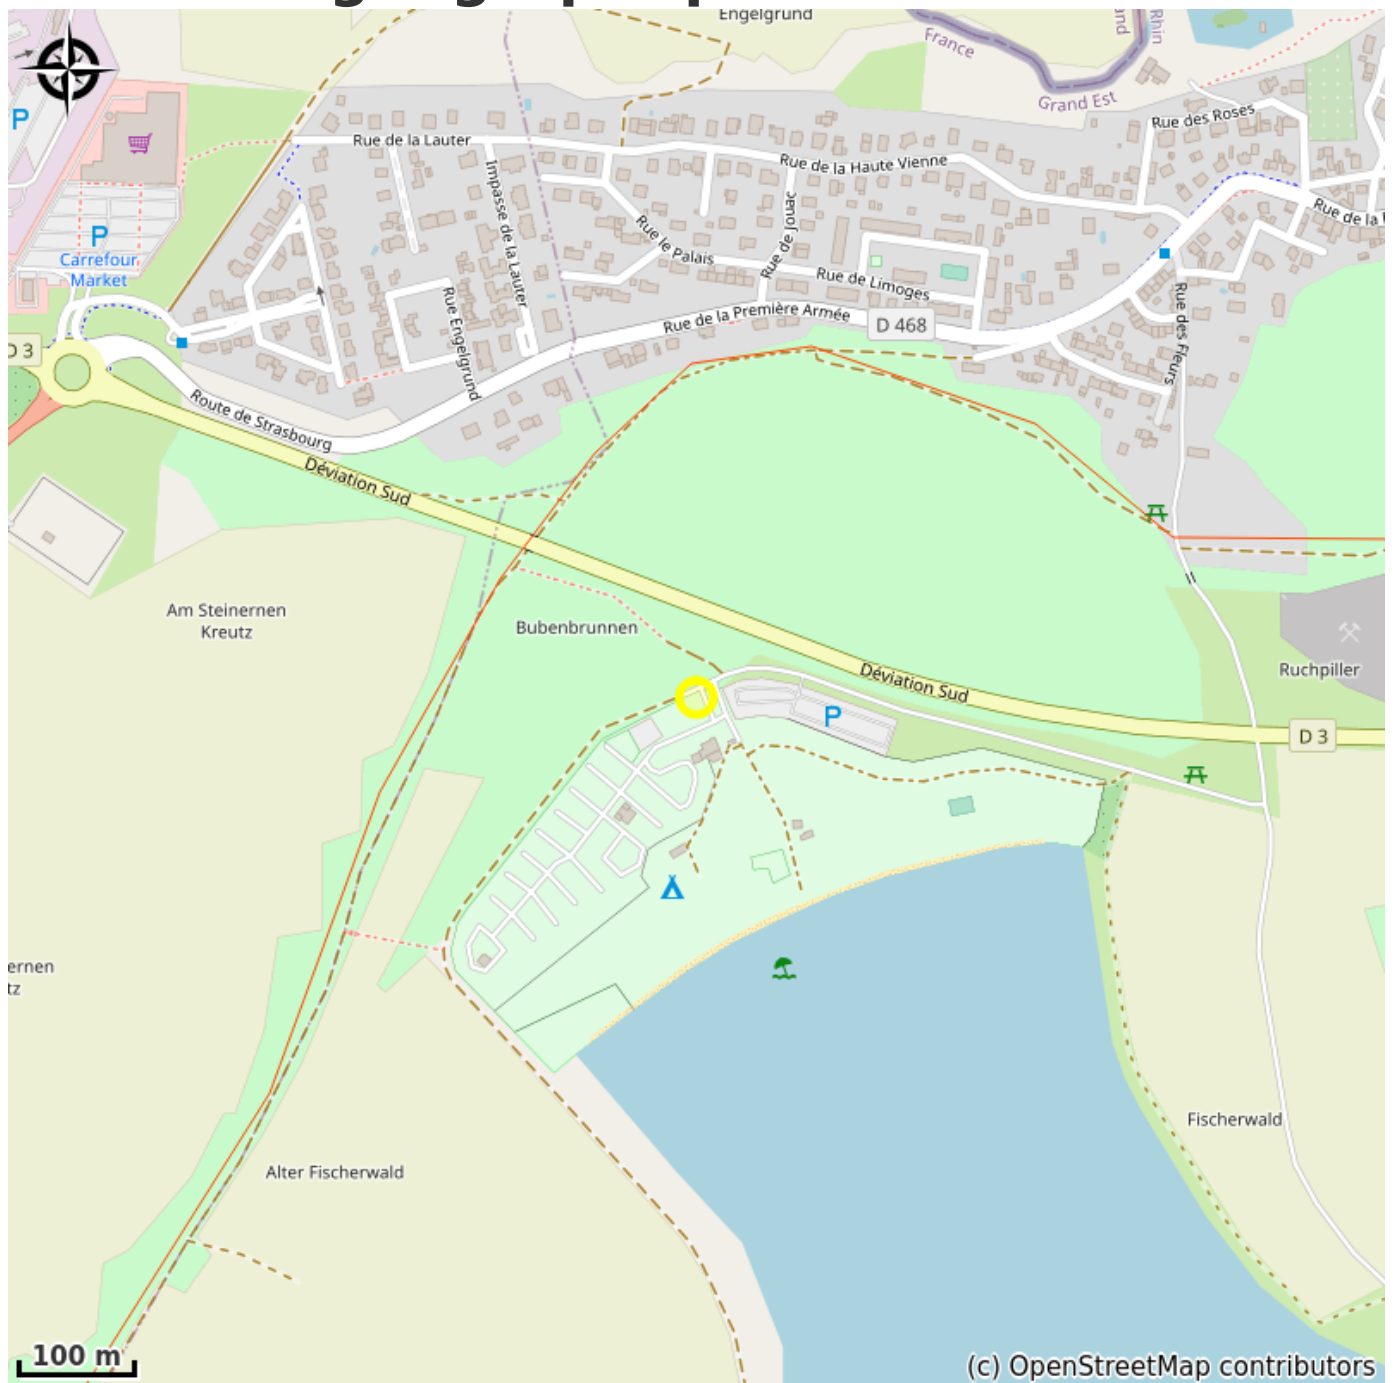

# Camping des Mouettes à Lauterbourg

France

*Le Camping est situé à la sortie de Lauterbourg à côté de la Via Colombani.*

*Le camping propose des bungalows.*

# Situation géographique