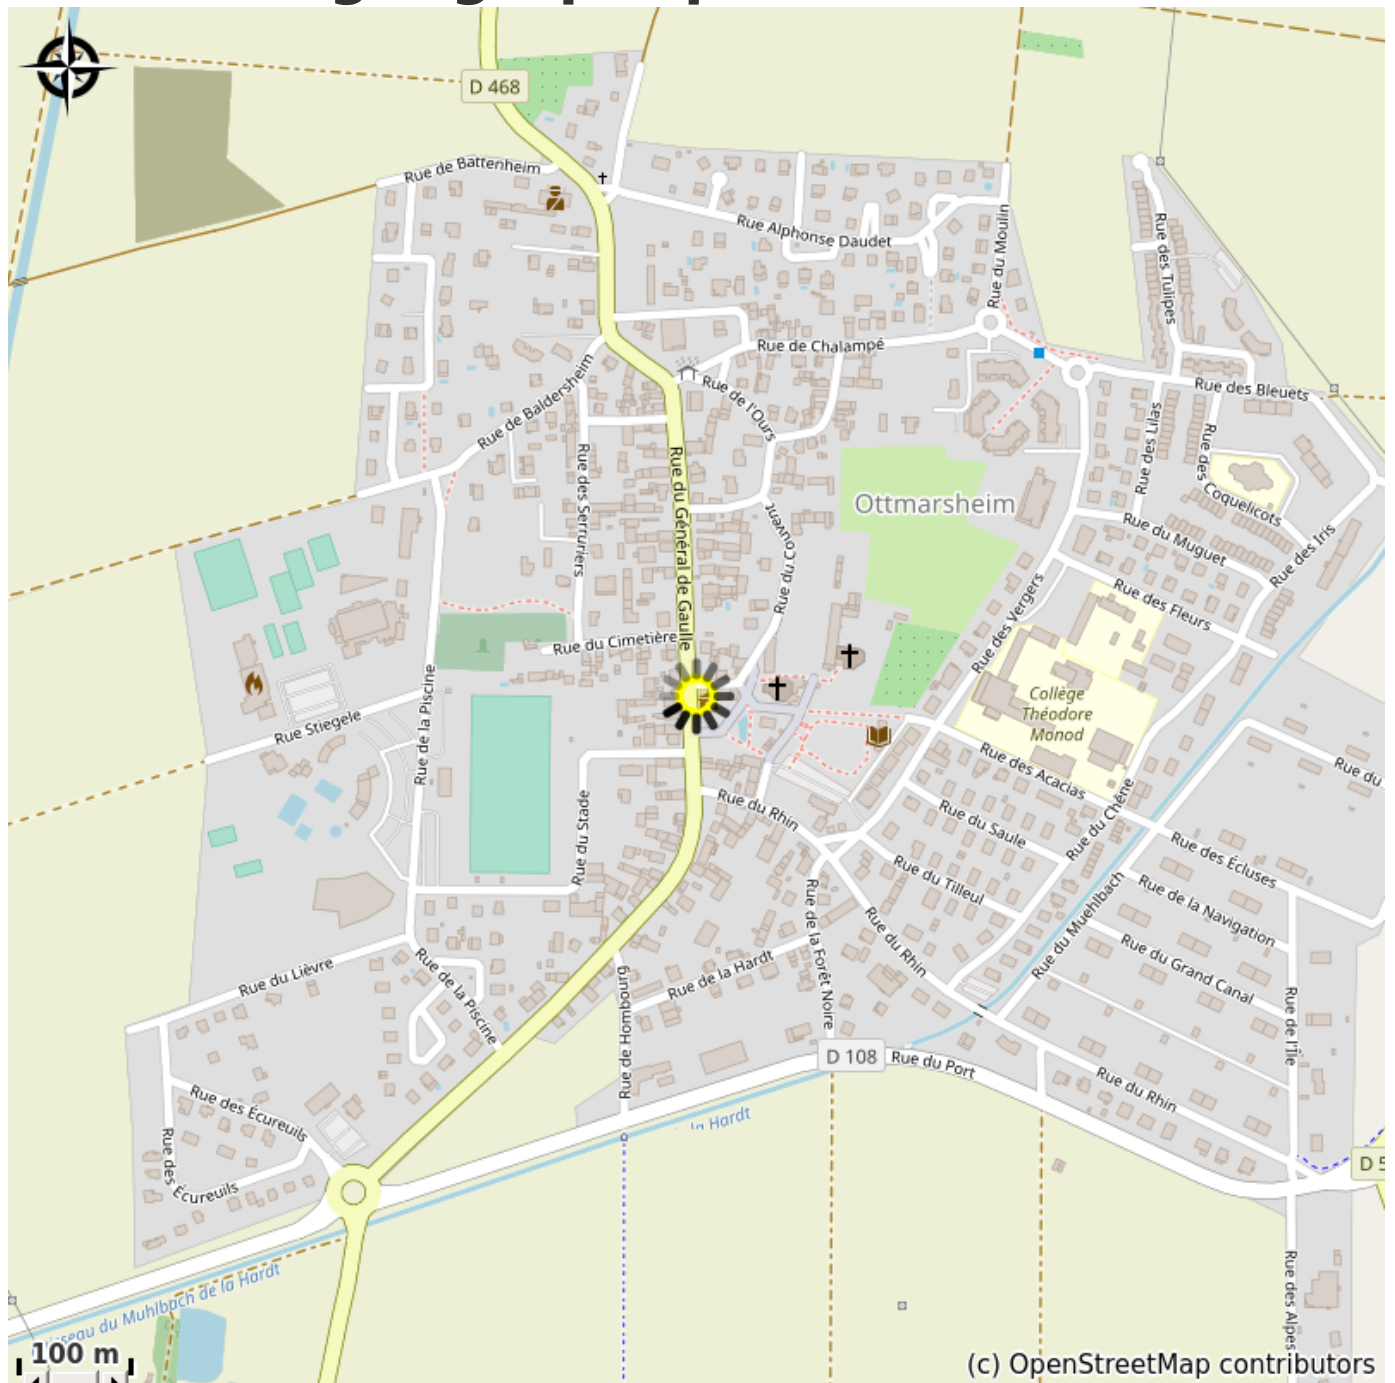

# Point Info Ottmarsheim

France

*Le point i propose des informations concernant la commune, sur les animations annuelles et la visite guidée de l'Abbatiale romane Saints Pierre et Paul en français et en allemand.*

# Description

Le Point info tourisme se situe au coeur de la ville d'Ottmarsheim, à l'arrière de la mairie.

# Situation géographique