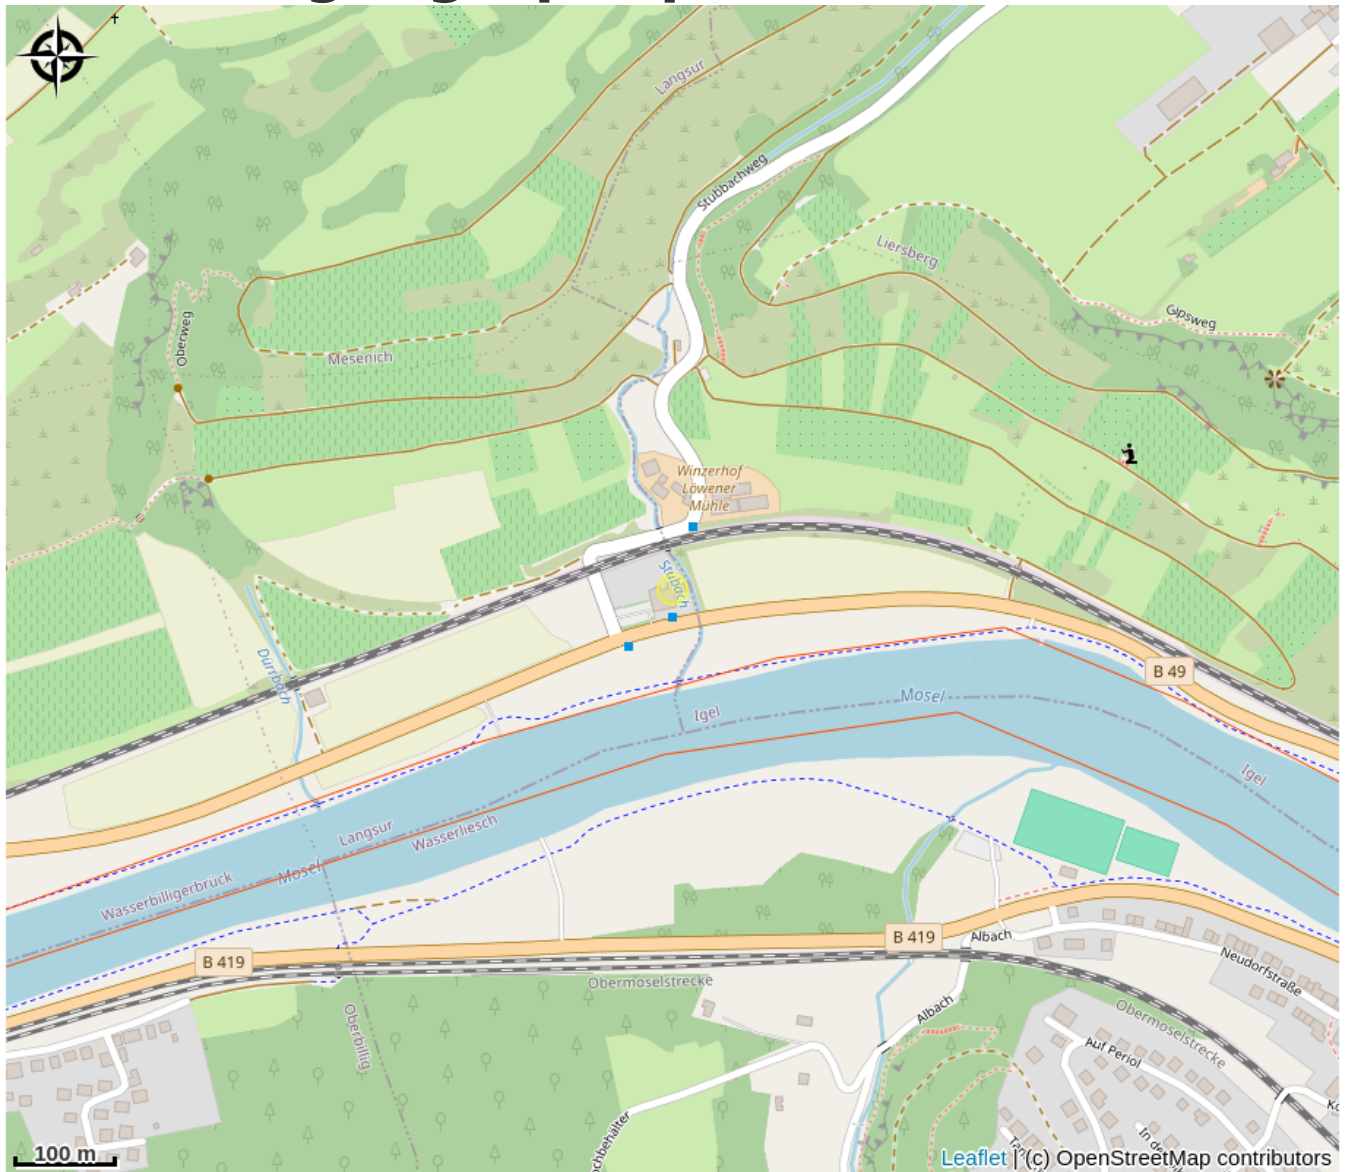

Hotel Ristorante Löwener Mühle Da Capris à Langsur

Germany

Hôtel restaurant situé à proximité de la Via Columbani et à la moitié de la distance de cette étape

Infos pratiques

Categorie : Hébergement

Détail : Hôtel

Situation géographique

Toutes les infos pratiques

Informations pratiques

Sur réservation

Contact

Hotel Ristorante Pizzeria Löwener Mühle
Da Capris

Moselstraße 36,

54 308 Langsur,