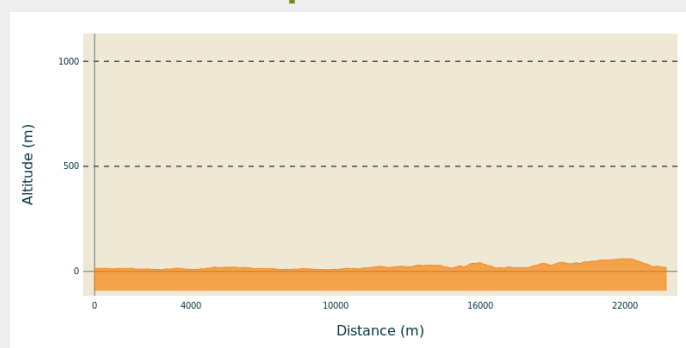

St Hilaire de Chaléons à St Père en Retz

France - Pays de la Loire

A travers le Pays de Retz.

Infos pratiques

Pratique : Pédestre

Durée : 6 h 6

Longueur : 23.7 km

Dénivelé positif : 190 m

Difficulté : Moyen

Type : Etape

Itinéraire

Départ : Place de l'église, 44680, St Hilaire de Chaléons

Arrivée : Place de l'église, 44320 St Père en Retz

Communes : 1. Pays de la Loire

Profil altimétrique

Altitude min 8 m Altitude max 60 m