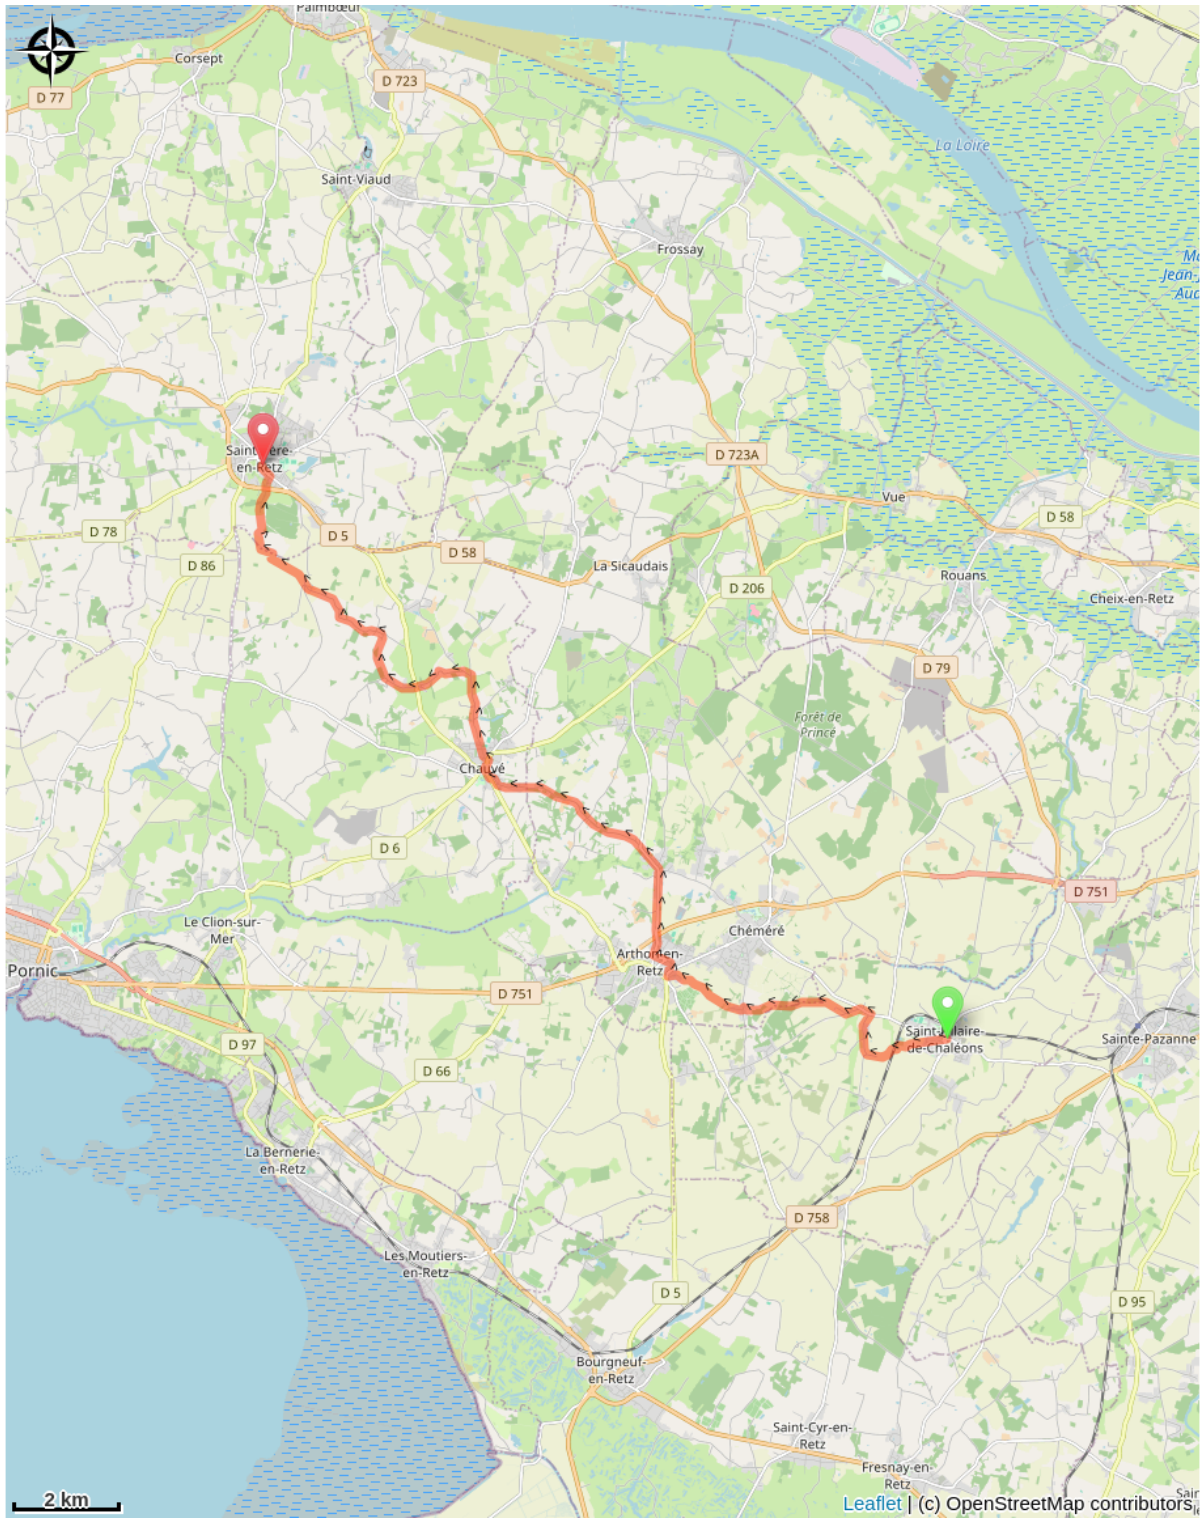

St Hilaire de Chaléons à St Père en Retz

France - Pays de la Loire

A travers le Pays de Retz.

Infos pratiques

Pratique : Pédestre

Durée : 6 h 6

Longueur : 23.7 km

Dénivelé positif : 190 m

Difficulté : Moyen

Type : Etape

Itinéraire

Départ : Place de l'église, 44680, St Hilaire de Chaléons

Arrivée : Place de l'église, 44320 St Père en Retz

Communes : 1. Pays de la Loire

Profil altimétrique

Altitude min 8 m Altitude max 60 m

Sur votre chemin...

Toutes les infos pratiques