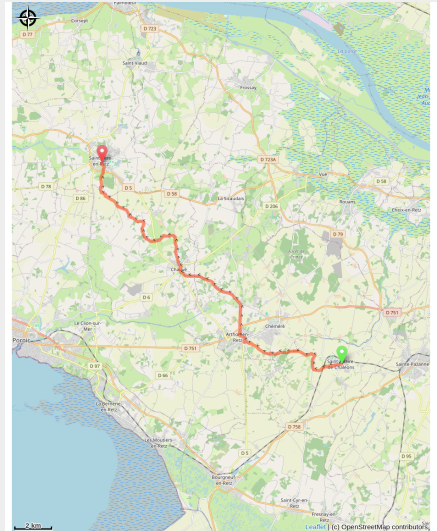

St Hilaire de Chaléons à St Père en Retz

France - Pays de la Loire

A travers le Pays de Retz.

Infos pratiques

Pratique : Pédestre

Durée : 6 h 6

Longueur : 23.7 km

Dénivelé positif : 190 m

Difficulté : Moyen

Type : Etape

Itinéraire

Départ : Place de l'église, 44680, St Hilaire de Chaléons

Arrivée : Place de l'église, 44320 St Père en Retz

Communes : 1. Pays de la Loire

Profil altimétrique

Altitude min 8 m Altitude max 60 m

Sur votre chemin...

Toutes les infos pratiques