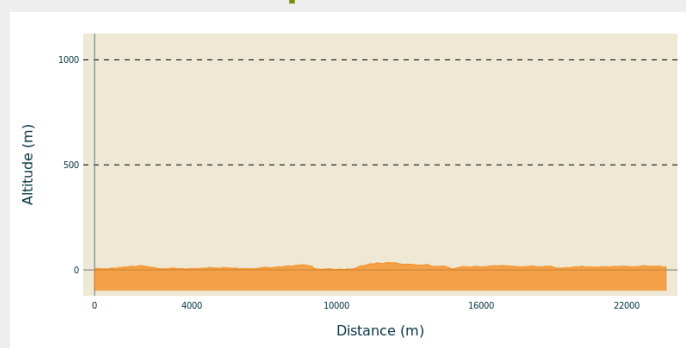

St Philbert de Grand Lieu à St Hilaire de Chaléons

France - Pays de la Loire

St-Philibert

Autour du lac de Grand-Lieu.

Infos pratiques

Pratique : Pédestre

Durée : 5 h 54

Longueur : 23.6 km

Dénivelé positif : 178 m

Difficulté : Moyen

Type : Etape

Itinéraire

Départ : Abbatale St Philbert, Rue de la Poste, 44310, St Philbert de grand Lieu.

Arrivée : Place de l'église, 44680, St Hilaire de Chaléons.

Communes : 1. Pays de la Loire

Profil altimétrique

Altitude min 1 m Altitude max 35 m

Sur votre chemin...

Toutes les infos pratiques