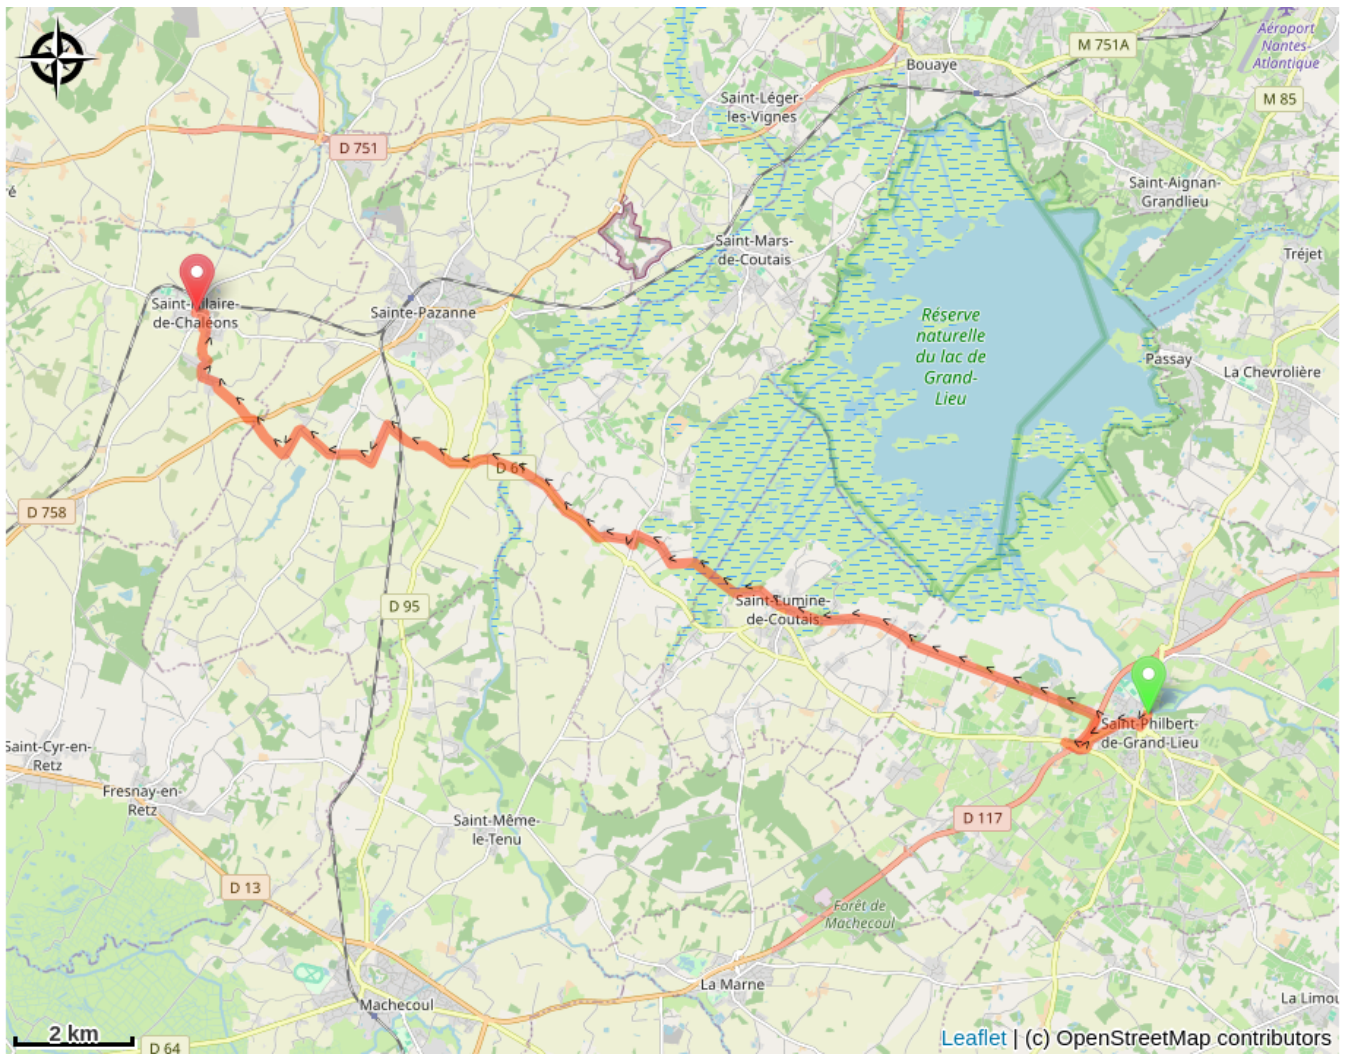

St Philbert de Grand Lieu à St Hilaire de Chaléons

France - Pays de la Loire

St-Philibert

Autour du lac de Grand-Lieu.

Infos pratiques

Pratique : Pédestre

Durée : 5 h 54

Longueur : 23.6 km

Dénivelé positif : 178 m

Difficulté : Moyen

Type : Etape

Itinéraire

Départ : Abbatale St Philbert, Rue de la Poste, 44310, St Philbert de grand Lieu.

Arrivée : Place de l'église, 44680, St Hilaire de Chaléons.

Communes : 1. Pays de la Loire

Profil altimétrique

Altitude min 1 m Altitude max 35 m

Sur votre chemin...

Toutes les infos pratiques