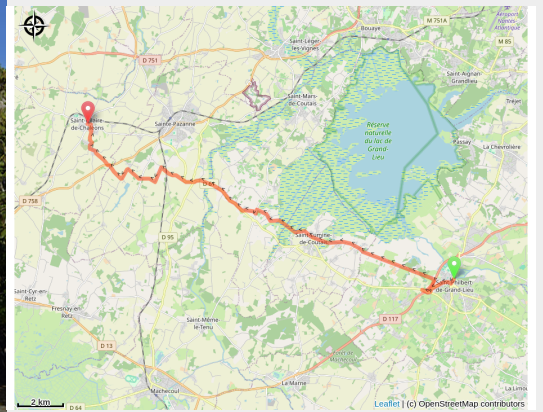

St Philbert de Grand Lieu à St Hilaire de Chaléons

France - Pays de la Loire

St-Philibert

Autour du lac de Grand-Lieu.

Infos pratiques

Pratique : Pédestre

Durée : 5 h 54

Longueur : 23.6 km

Dénivelé positif : 178 m

Difficulté : Moyen

Type : Etape

Itinéraire

Départ : Abbatale St Philbert, Rue de la Poste, 44310, St Philbert de grand Lieu.

Arrivée : Place de l'église, 44680, St Hilaire de Chaléons.