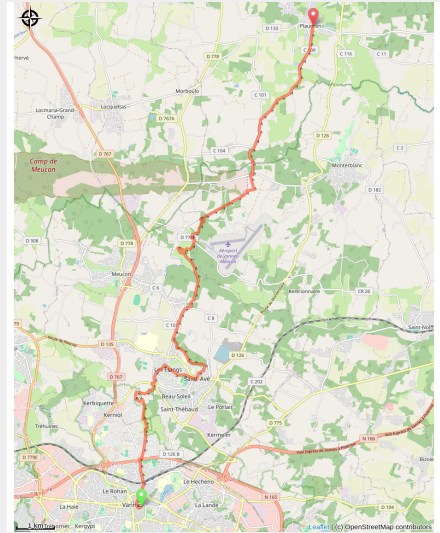

# Vannes à Plaudren

France - Bretagne

Vannes

## Infos pratiques

Pratique : Pédestre

Durée : 4 h 48

Longueur : 19.7 km

Dénivelé positif : 280 m

Difficulté : Facile

Type : Etape

# Itinéraire

**Départ** : Cathédrale St Pierre, rue des Chanoines, 56000, Vannes

**Arrivée** : Eglise St Bily, Place de l'église, 56420, Plaudren

**Communes** : 1. Bretagne

# Sur votre chemin...