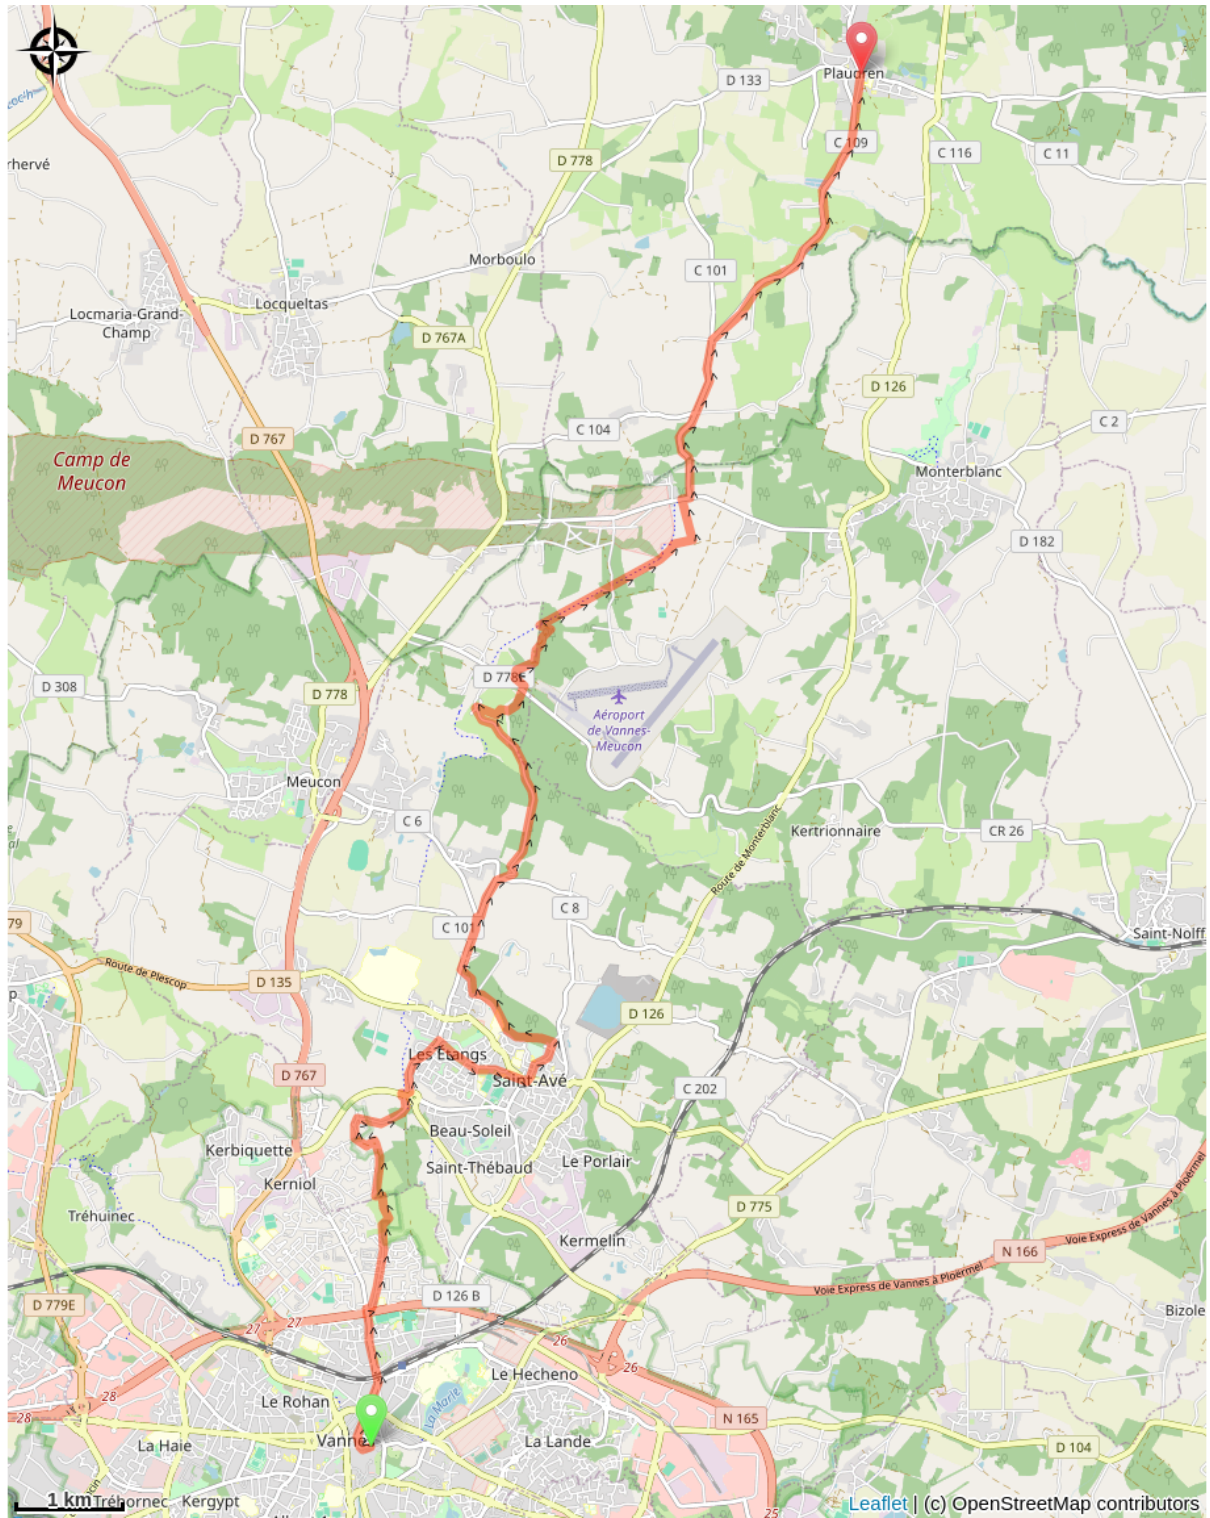

Sur votre chemin...