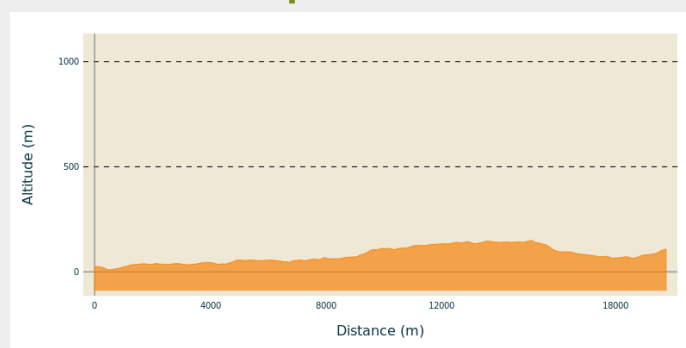

## Infos pratiques

Pratique : Pédestre

Durée : 4 h 48

Longueur : 19.7 km

Dénivelé positif : 280 m

Difficulté : Facile

Type : Etape

# Itinéraire

**Départ** : Cathédrale St Pierre, rue des Chanoines, 56000, Vannes

**Arrivée** : Eglise St Bily, Place de l'église, 56420, Plaudren

**Communes** : 1. Bretagne

## Profil altimétrique

Altitude min 10 m Altitude max 149 m