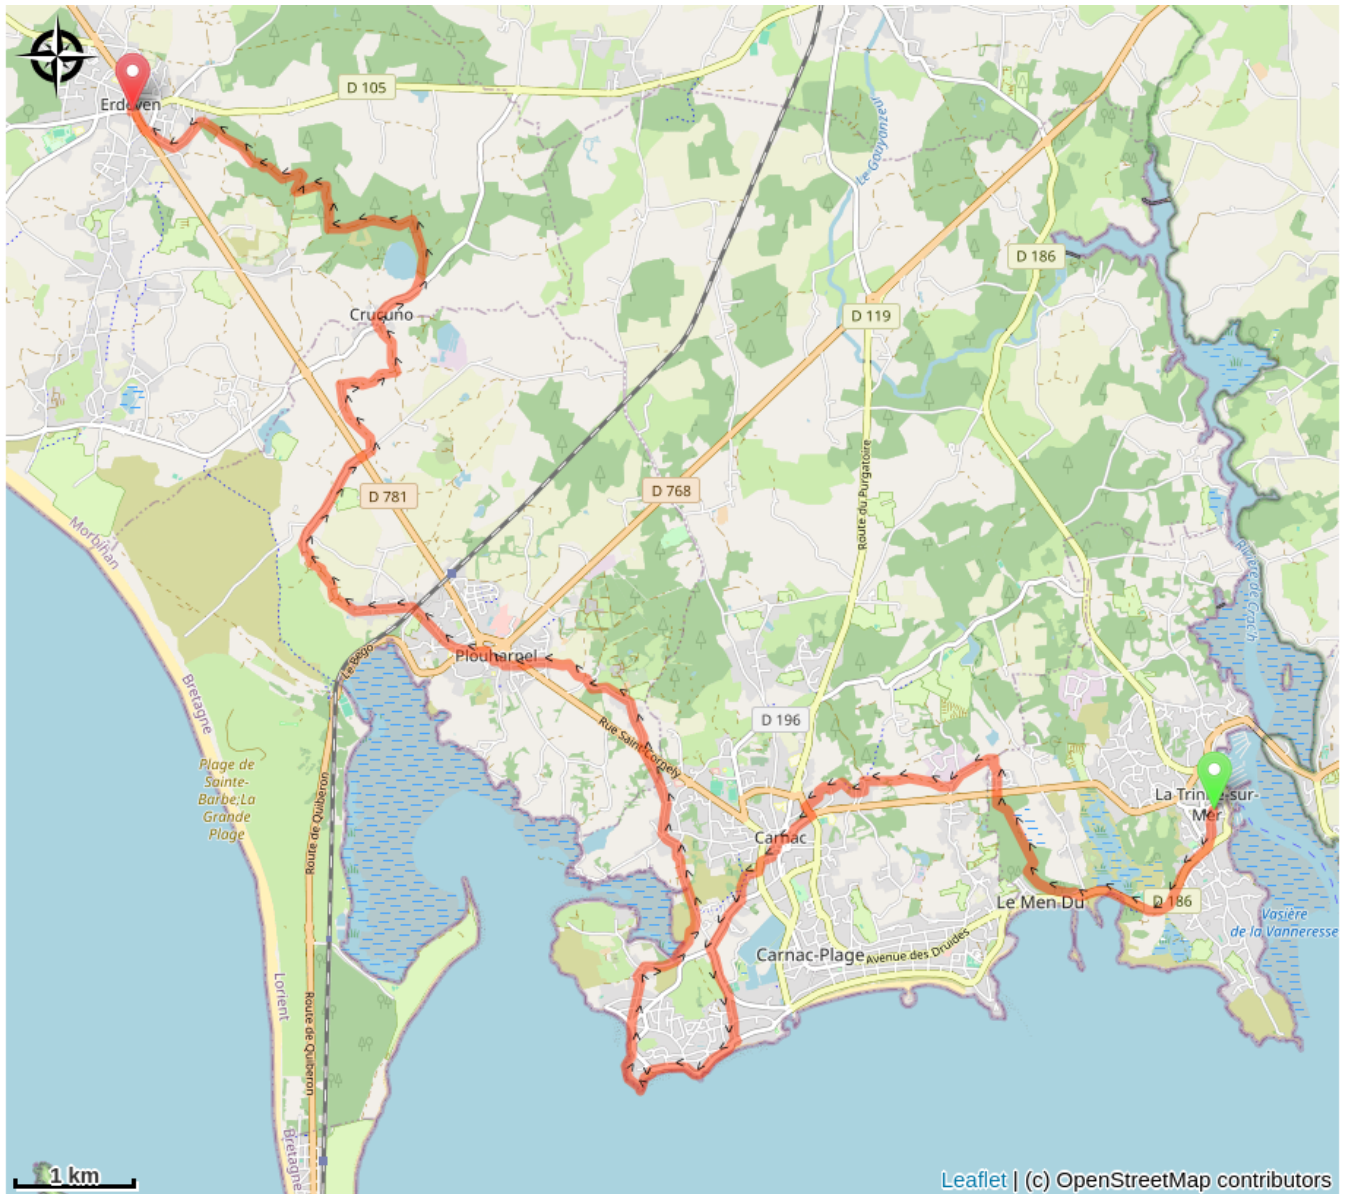

La Trinité sur Mer à Erdeven

France - Bretagne

Carnac (Amis saint Colomban)

Infos pratiques

Pratique : Pédestre

Durée : 6 h 12

Longueur : 24.6 km

Dénivelé positif : 216 m

Difficulté : Moyen

Type : Etape

Itinéraire

Départ : Église St Joseph, rue du Kreisker, 56470, La Trinité sur Mer

Arrivée : Eglise St Pierre et St Paul, Rue Abbé Le Barh, 56410, Erdeven

Communes : 1. Bretagne

Profil altimétrique

Altitude min 0 m Altitude max 32 m

Sur votre chemin...

Toutes les infos pratiques