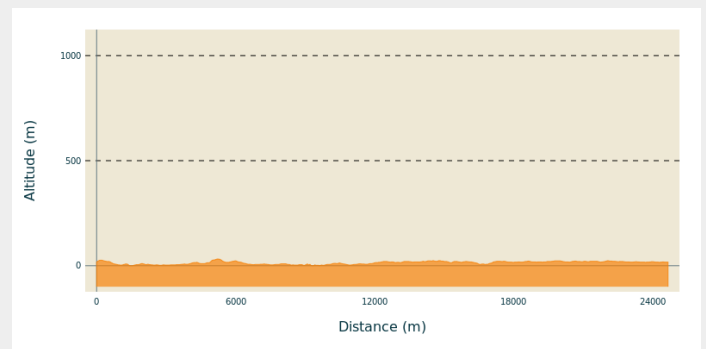

La Trinité sur Mer à Erdeven

France - Bretagne

Carnac (Amis saint Colomban)

Infos pratiques

Pratique : Pédestre

Durée : 6 h 12

Longueur : 24.6 km

Dénivelé positif : 216 m

Difficulté : Moyen

Type : Etape

Itinéraire

Départ : Église St Joseph, rue du Kreisker, 56470, La Trinité sur Mer

Arrivée : Eglise St Pierre et St Paul, Rue Abbé Le Barh, 56410, Erdeven

Communes : 1. Bretagne

Profil altimétrique

Altitude min 0 m Altitude max 32 m

Sur votre chemin...

Toutes les infos pratiques