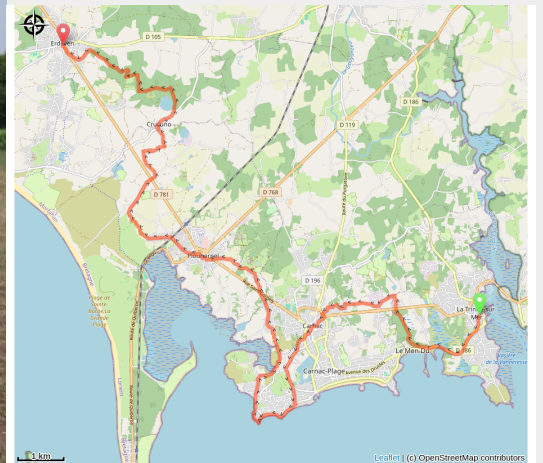

La Trinité sur Mer à Erdeven

France - Bretagne

Carnac (Amis saint Colomban)

Infos pratiques

Pratique : Pédestre

Durée : 6 h 12

Longueur : 24.6 km

Dénivelé positif : 216 m

Difficulté : Moyen

Type : Etape

Itinéraire

Départ : Église St Joseph, rue du Kreisker, 56470, La Trinité sur Mer

Arrivée : Eglise St Pierre et St Paul, Rue Abbé Le Barh, 56410, Erdeven

Communes : 1. Bretagne

Profil altimétrique

Altitude min 0 m Altitude max 32 m

Sur votre chemin...

Toutes les infos pratiques