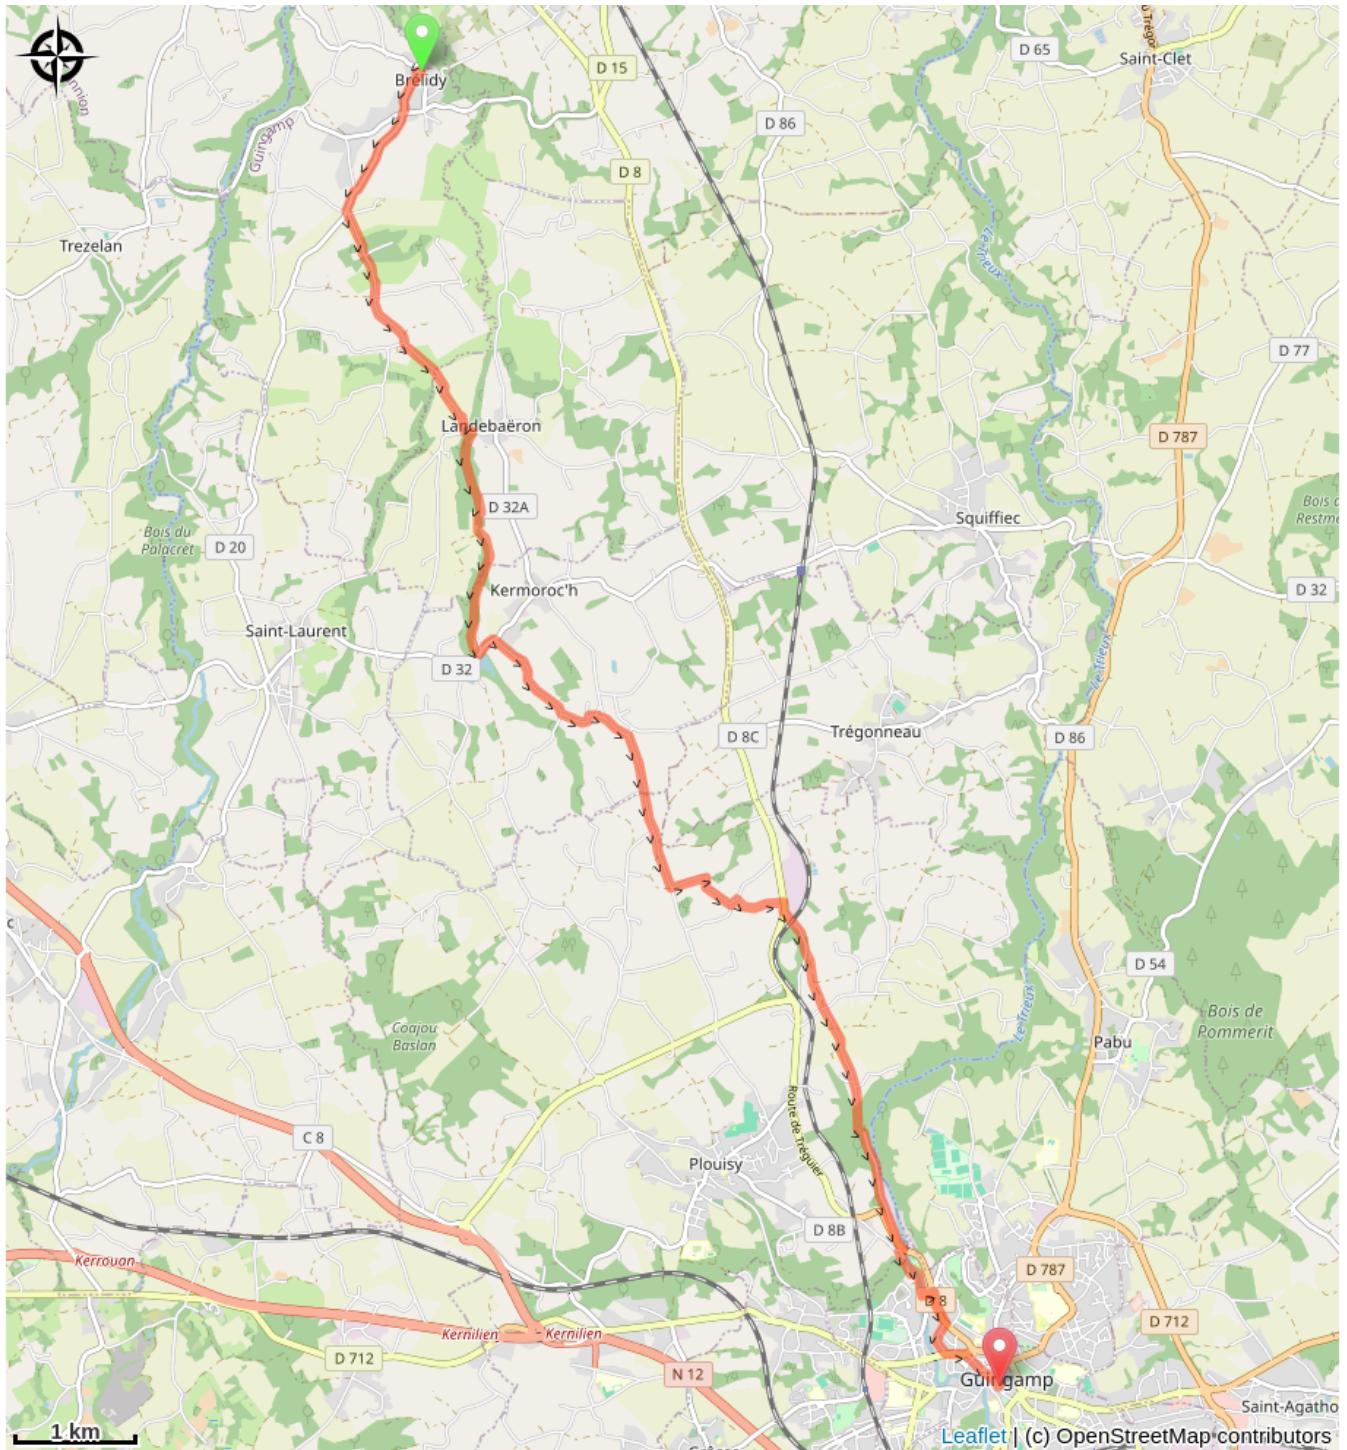

Brélidy à Guingamp

France - Bretagne

Brelidy (Amis saint Colomban)

Infos pratiques

Pratique : Pédestre

Durée : 3 h 48

Longueur : 15.3 km

Dénivelé positif : 189 m

Difficulté : Facile

Type : Etape

Itinéraire

Départ : Eglise St Colomban - Place du Bourg - 22140 - Brélidy

Arrivée : Basilique ND de Bon Secours - Rue Notre Dame - 22200 - Guingamp

Communes : 1. Bretagne

Profil altimétrique

Altitude min 62 m Altitude max 138 m

Sur votre chemin...

Toutes les infos pratiques