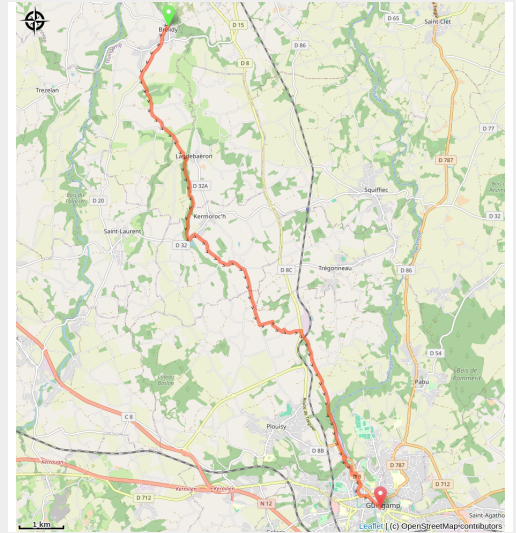

Brélidy à Guingamp

France - Bretagne

Brelidy (Amis saint Colomban)

Infos pratiques

Pratique : Pédestre

Durée : 3 h 48

Longueur : 15.3 km

Dénivelé positif : 189 m

Difficulté : Facile

Type : Etape

Itinéraire

Départ : Eglise St Colomban - Place du Bourg - 22140 - Brélidy

Arrivée : Basilique ND de Bon Secours - Rue Notre Dame - 22200 - Guingamp

Communes : 1. Bretagne

Profil altimétrique

Altitude min 62 m Altitude max 138 m

Sur votre chemin...

Toutes les infos pratiques