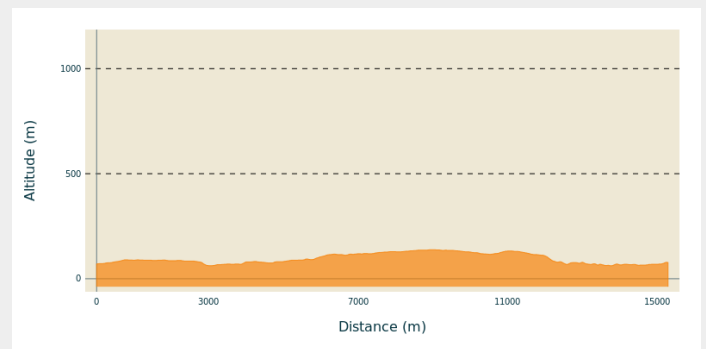

Brélidy à Guingamp

France - Bretagne

Brelidy (Amis saint Colomban)

Infos pratiques

Pratique : Pédestre

Durée : 3 h 48

Longueur : 15.3 km

Dénivelé positif : 189 m

Difficulté : Facile

Type : Etape

Itinéraire

Départ : Eglise St Colomban - Place du Bourg - 22140 - Brélidy

Arrivée : Basilique ND de Bon Secours - Rue Notre Dame - 22200 - Guingamp

Communes : 1. Bretagne

Profil altimétrique

Altitude min 62 m Altitude max 138 m

Sur votre chemin...

Toutes les infos pratiques