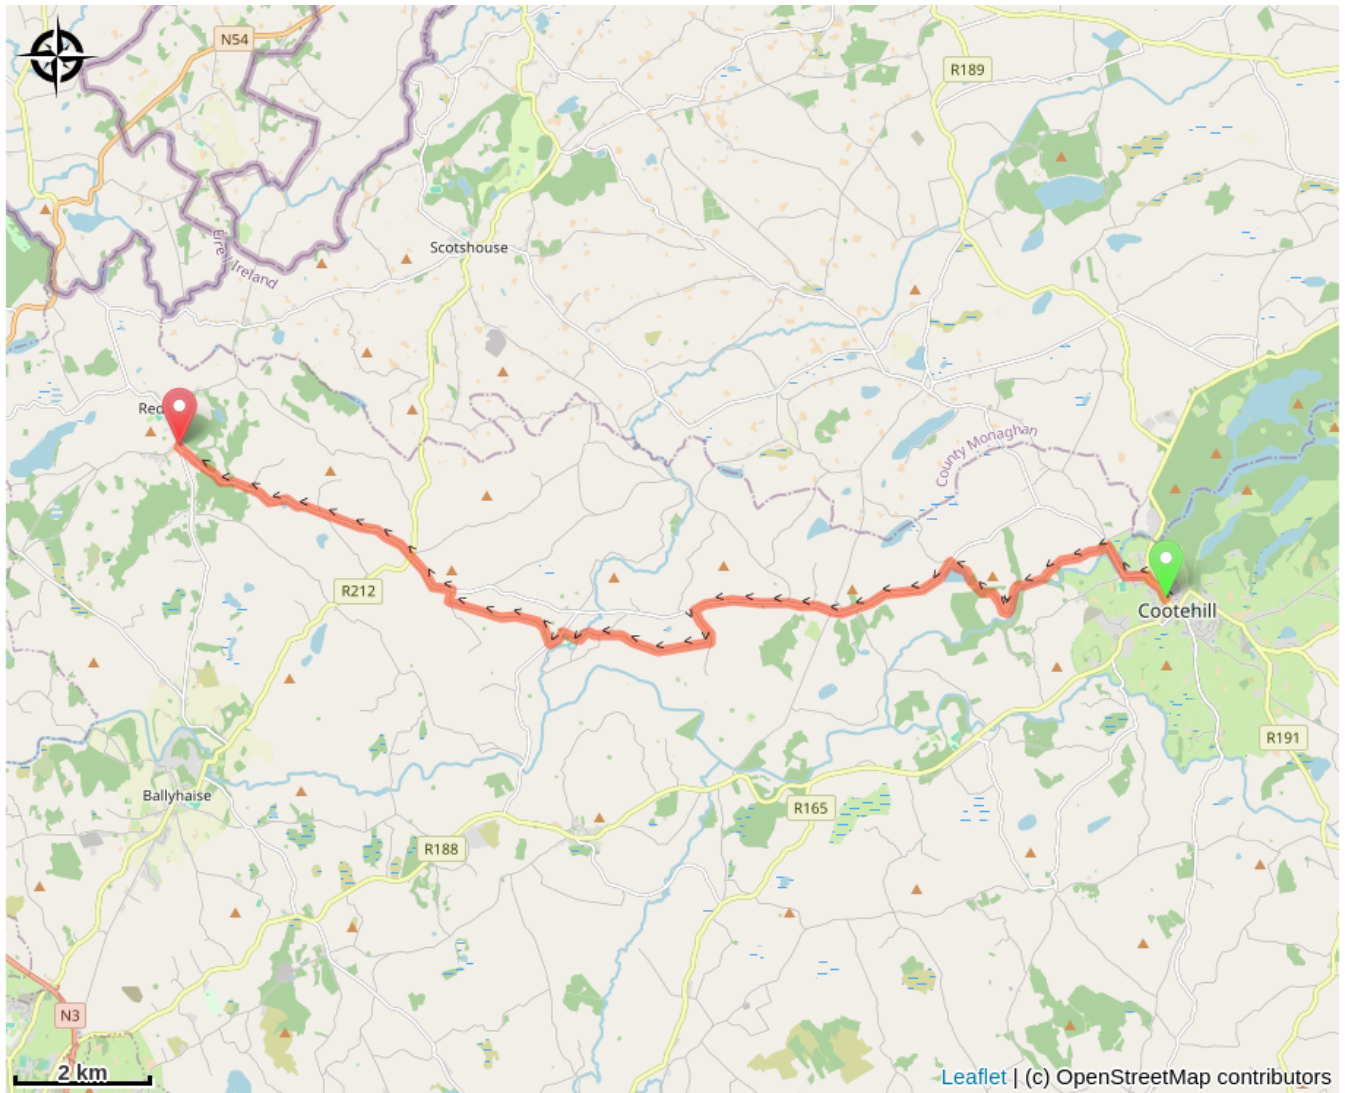

Cootehill à Redhill

Ireland - Cavan

Infos pratiques

Pratique : Pédestre

Durée : 6 h

Longueur : 19.2 km

Dénivelé positif : 300 m

Difficulté : Facile

Type : Itinérance

Itinéraire

Départ : Église saint Michel

Arrivée : Entrée village

Communes : 1. Cavan

Profil altimétrique

Altitude min 63 m Altitude max 114 m

Sur votre chemin...