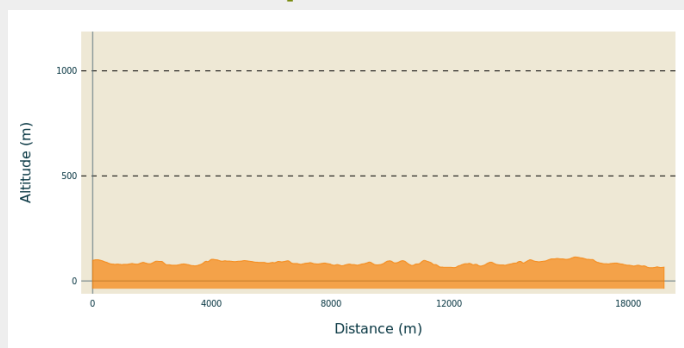

Cootehill à Redhill

Ireland - Cavan

Infos pratiques

Pratique : Pédestre

Durée : 6 h

Longueur : 19.2 km

Dénivelé positif : 300 m

Difficulté : Facile

Type : Itinérance

Itinéraire

Départ : Église saint Michel

Arrivée : Entrée village

Communes : 1. Cavan

Profil altimétrique

Altitude min 63 m Altitude max 114 m

Sur votre chemin...