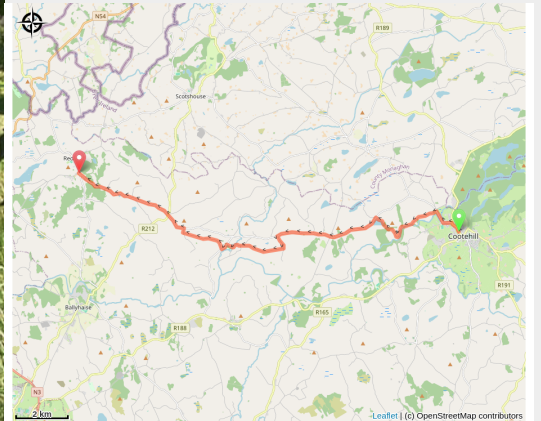

Cootehill à Redhill

Ireland - Cavan

Infos pratiques

Pratique : Pédestre

Durée : 6 h

Longueur : 19.2 km

Dénivelé positif : 300 m

Difficulté : Facile

Type : Itinérance

Itinéraire

Départ : Église saint Michel

Arrivée : Entrée village

Communes : 1. Cavan

Profil altimétrique

Altitude min 63 m Altitude max 114 m

Sur votre chemin...