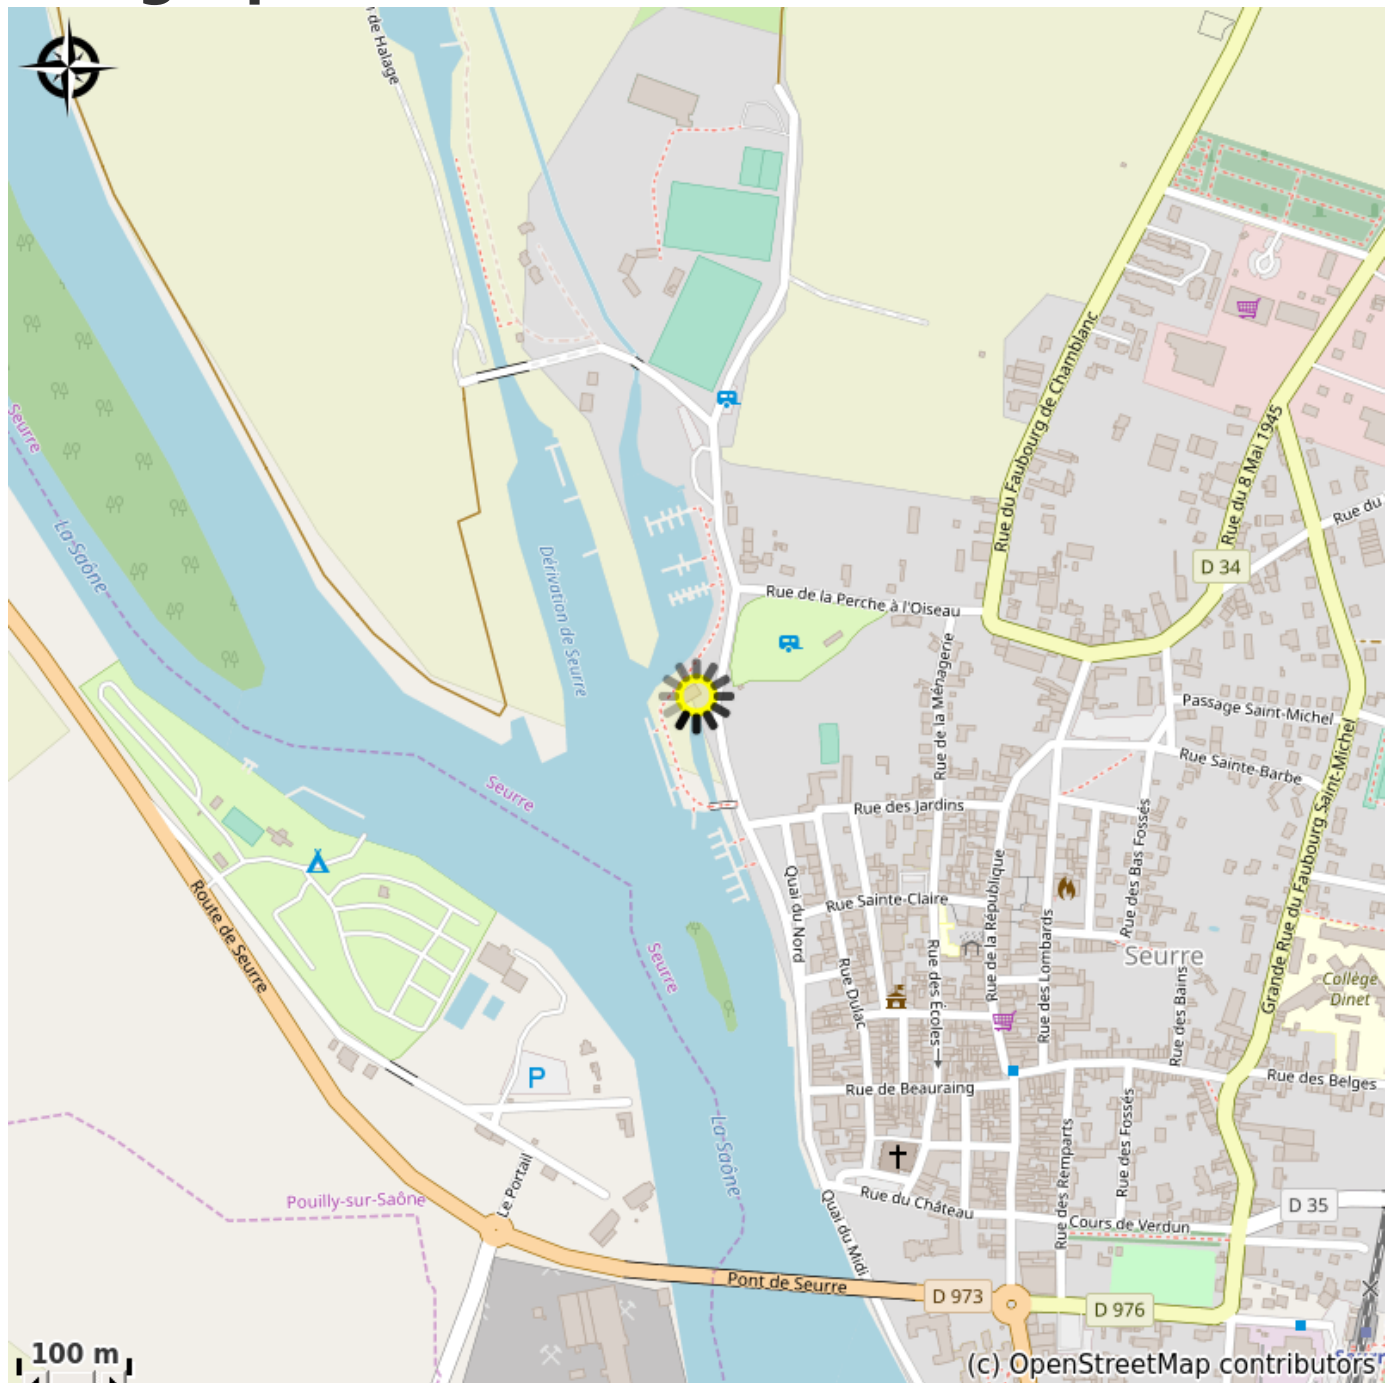

Rives de Saône Tourist Office in Seurre

France

Attribution : Information (Via Columbani)

Located at the harbour master's office on the Seurre marina.

Useful information

Category : Information

Detail : Tourism office

Geographical location

All useful information

Contact

Capitainerie

Rue de la perche à l'oiseau

21250 Seurre

Tél. 0033 (0) 961 385 611

contact@saone-tourisme.fr