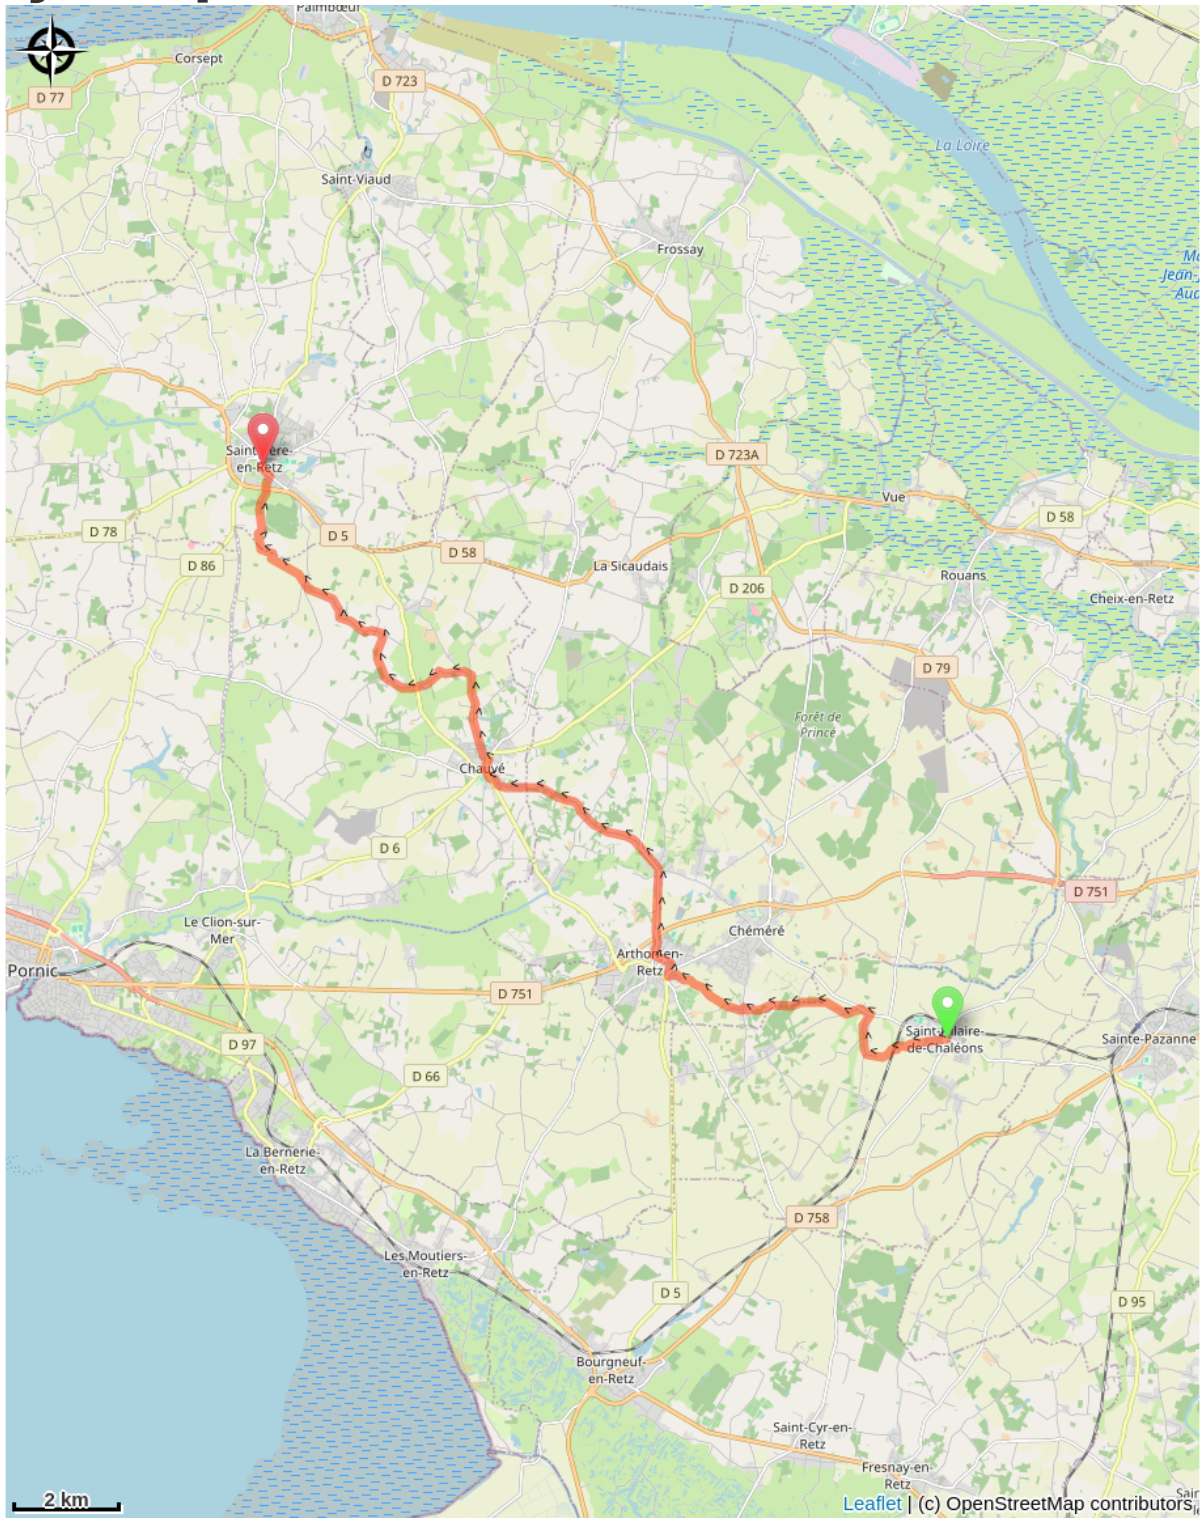

St Hilaire de Chaléons à St Père en Retz

France - Pays de la Loire

A travers le Pays de Retz.

Useful information

Practice : Pedestrian

Duration : 6 h 6

Length : 23.7 km

Trek ascent : 190 m

Difficulty : Medium

Type : Step

Trek

Departure : Place de l'église, 44680, St Hilaire de Chaléons

Arrival : Place de l'église, 44320 St Père en Retz

Cities : 1. Pays de la Loire

Altimetric profile

Min elevation 8 m Max elevation 60 m

On your path...

All useful information