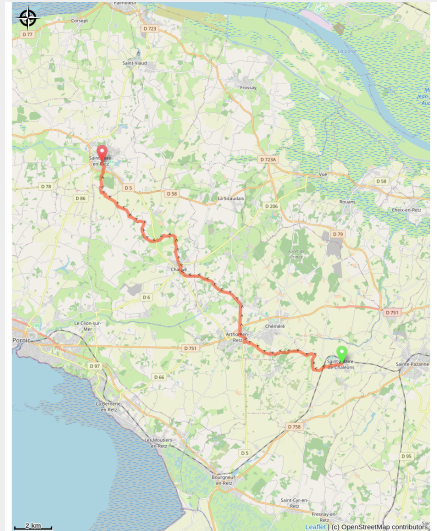

St Hilaire de Chaléons à St Père en Retz

France - Pays de la Loire

A travers le Pays de Retz.

Useful information

Practice : Pedestrian

Duration : 6 h 6

Length : 23.7 km

Trek ascent : 190 m

Difficulty : Medium

Type : Step

Trek

Departure : Place de l'église, 44680, St Hilaire de Chaléons

Arrival : Place de l'église, 44320 St Père en Retz

Cities : 1. Pays de la Loire

Altimetric profile

Min elevation 8 m Max elevation 60 m