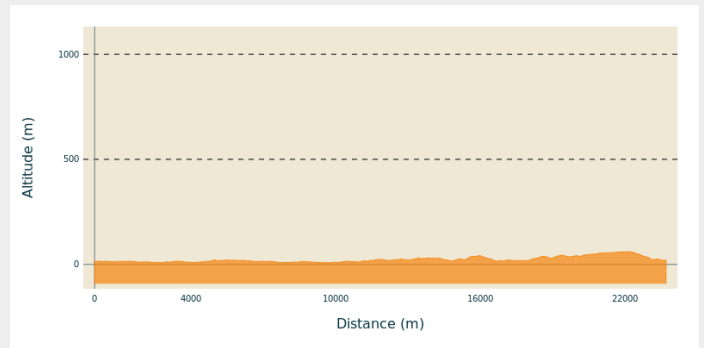

Difficulty : Medium

Type : Step

Trek

Departure : Place de l'église, 44680, St Hilaire de Chaléons

Arrival : Place de l'église, 44320 St Père en Retz

Cities : 1. Pays de la Loire

Altimetric profile

Min elevation 8 m Max elevation 60 m