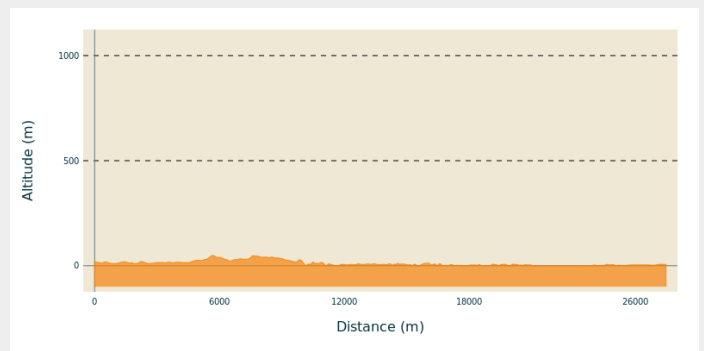

Trek ascent : 275 m

Difficulty : Medium

Type : Step

Trek

Departure : Place de l'église, 44320 St Père en Retz

Arrival : Eglise St Eloi, Place de la Mairie, 44570, Trignac

Cities : 1. Pays de la Loire

Altimetric profile

Min elevation 0 m Max elevation 49 m

On your path...

All useful information