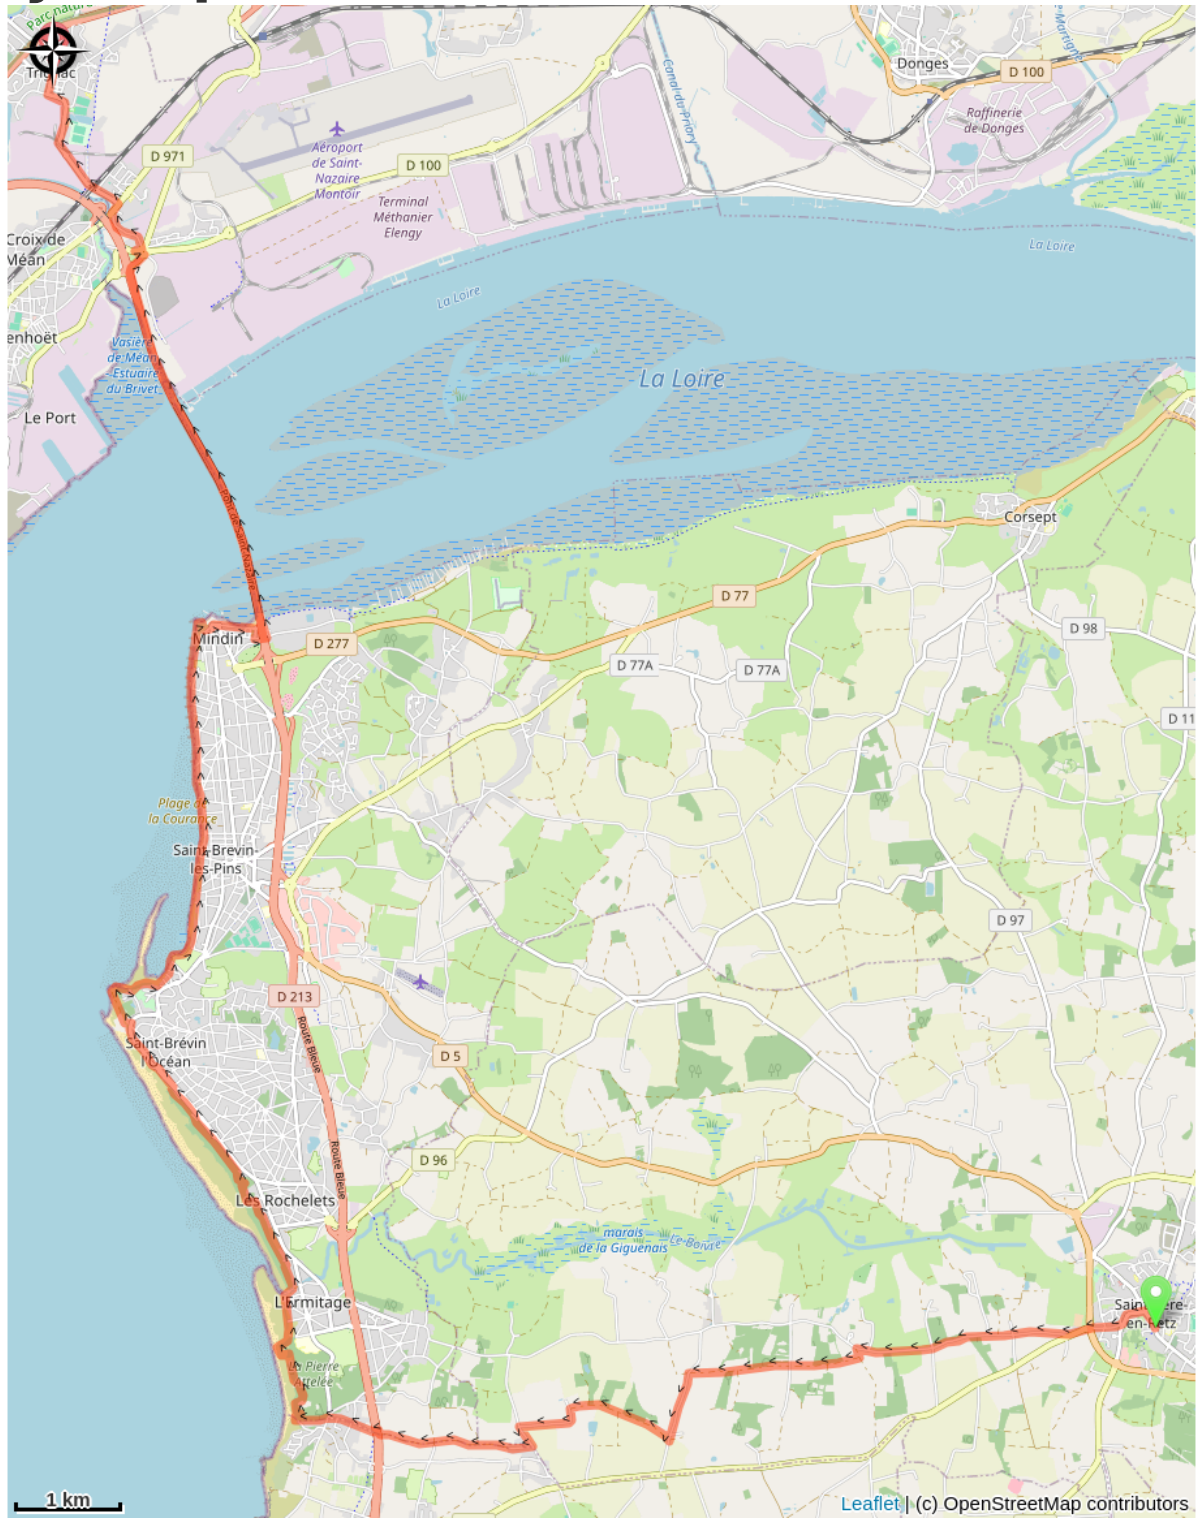

St Père en Retz à St Nazaire

France - Pays de la Loire

Loire (Amis saint Colomban)

La côte de Jade et l'embouchure de la Loire.

Useful information

Practice : Pedestrian

Duration : 5 h 48

Length : 27.5 km

Trek ascent : 275 m

Difficulty : Medium

Type : Step

Trek

Departure : Place de l'église, 44320 St Père en Retz

Arrival : Eglise St Eloi, Place de la Mairie, 44570, Trignac

Cities : 1. Pays de la Loire

Altimetric profile

Min elevation 0 m Max elevation 49 m

On your path...

All useful information