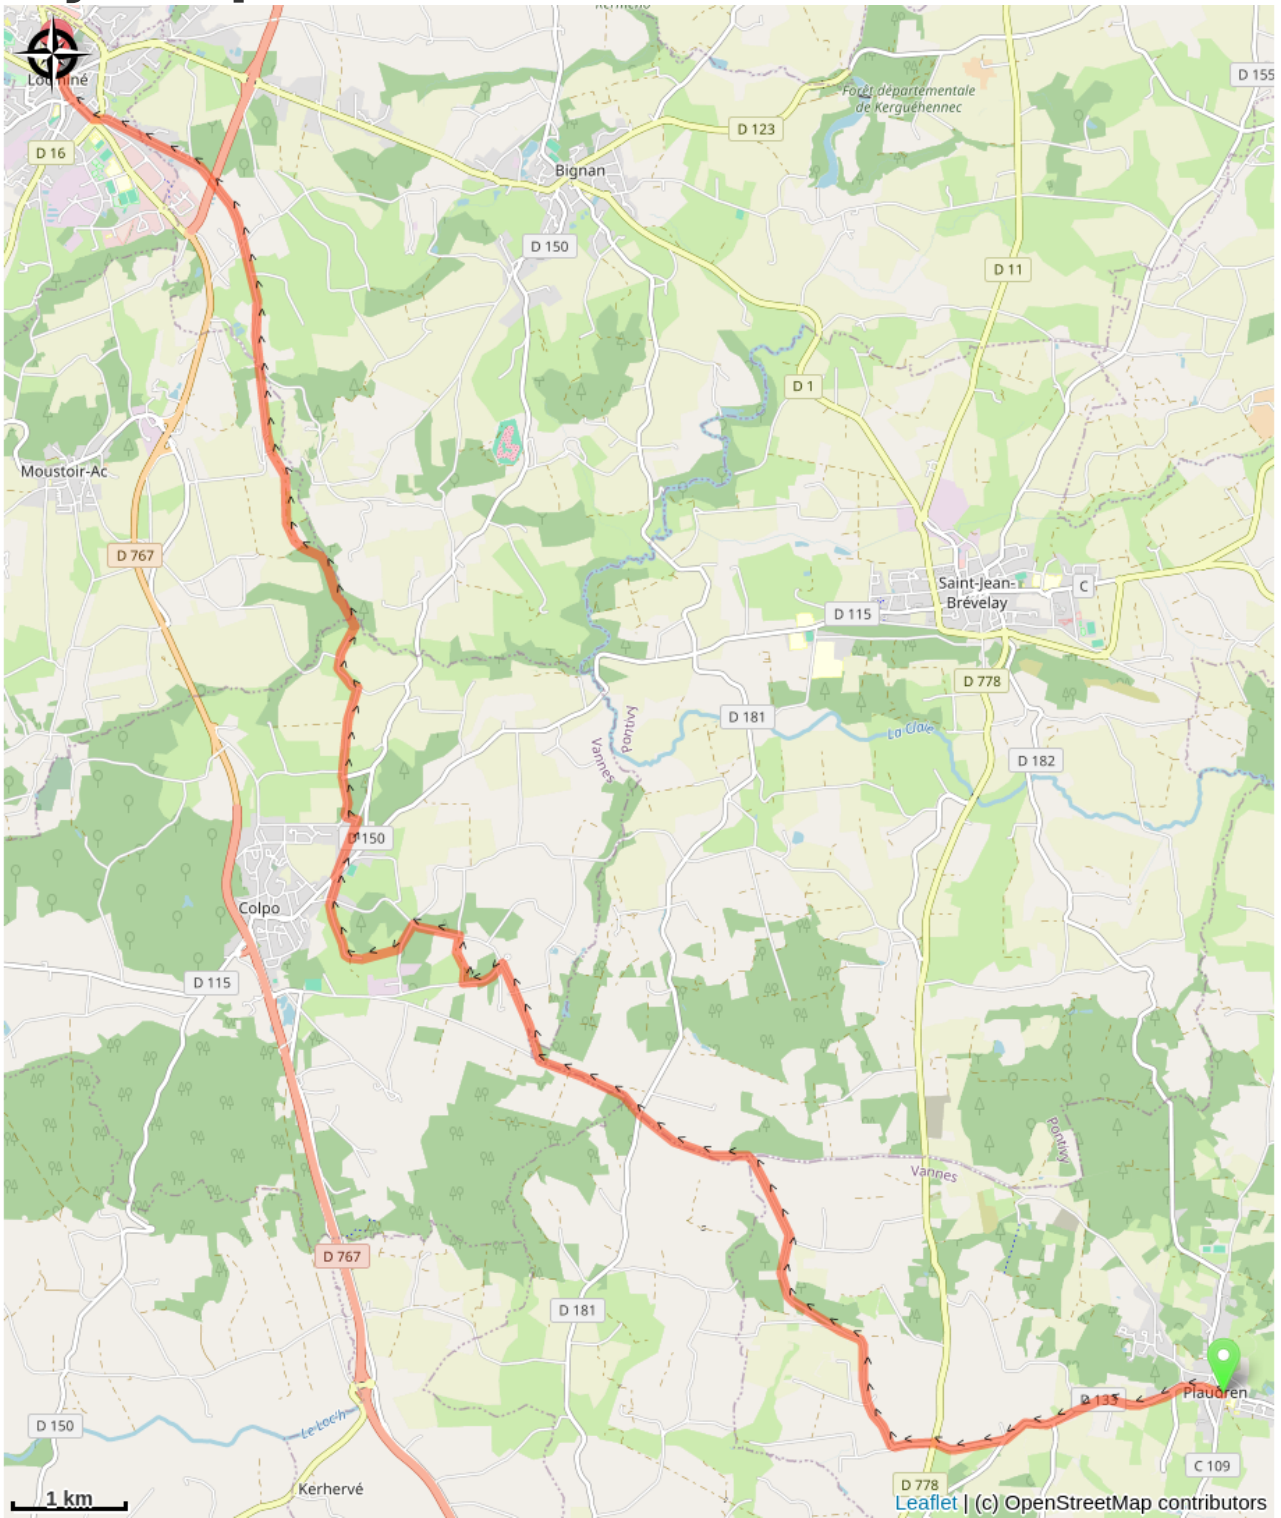

Plaudren à Locminé

France - Bretagne

Locminé (Amis saint Colomban)

Useful information

Practice : Pedestrian

Duration : 5 h

Length : 21.5 km

Trek ascent : 241 m

Difficulty : Easy

Type : Step

Trek

Departure : Eglise St Bily, Place de l'église, 56420, Plaudren

Arrival : Eglise St Sauveur, Place du Vieux Marché, 56500, Locminé

Cities : 1. Bretagne

Altimetric profile

Min elevation 74 m Max elevation 143 m

On your path...

All useful information