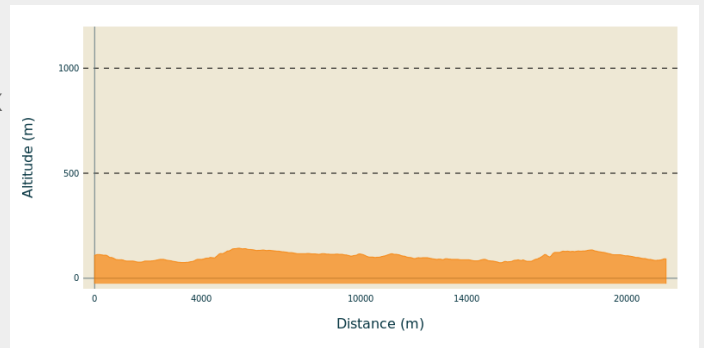

Plaudren à Locminé

France - Bretagne

Locminé (Amis saint Colomban)

Useful information

Practice : Pedestrian

Duration : 5 h

Length : 21.5 km

Trek ascent : 241 m

Difficulty : Easy

Type : Step

Trek

Departure : Eglise St Bily, Place de l'église, 56420, Plaudren

Arrival : Eglise St Sauveur, Place du Vieux Marché, 56500, Locminé

Cities : 1. Bretagne

Altimetric profile

Min elevation 74 m Max elevation 143 m