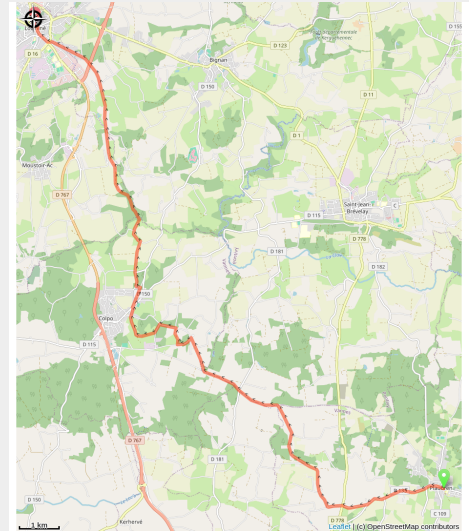

Plaudren à Locminé

France - Bretagne

Locminé (Amis saint Colomban)

Useful information

Practice : Pedestrian

Duration : 5 h

Length : 21.5 km

Trek ascent : 241 m

Difficulty : Easy

Type : Step

Trek

Departure : Eglise St Bily, Place de l'église, 56420, Plaudren

Arrival : Eglise St Sauveur, Place du Vieux Marché, 56500, Locminé

Cities : 1. Bretagne

Altimetric profile

Min elevation 74 m Max elevation 143 m