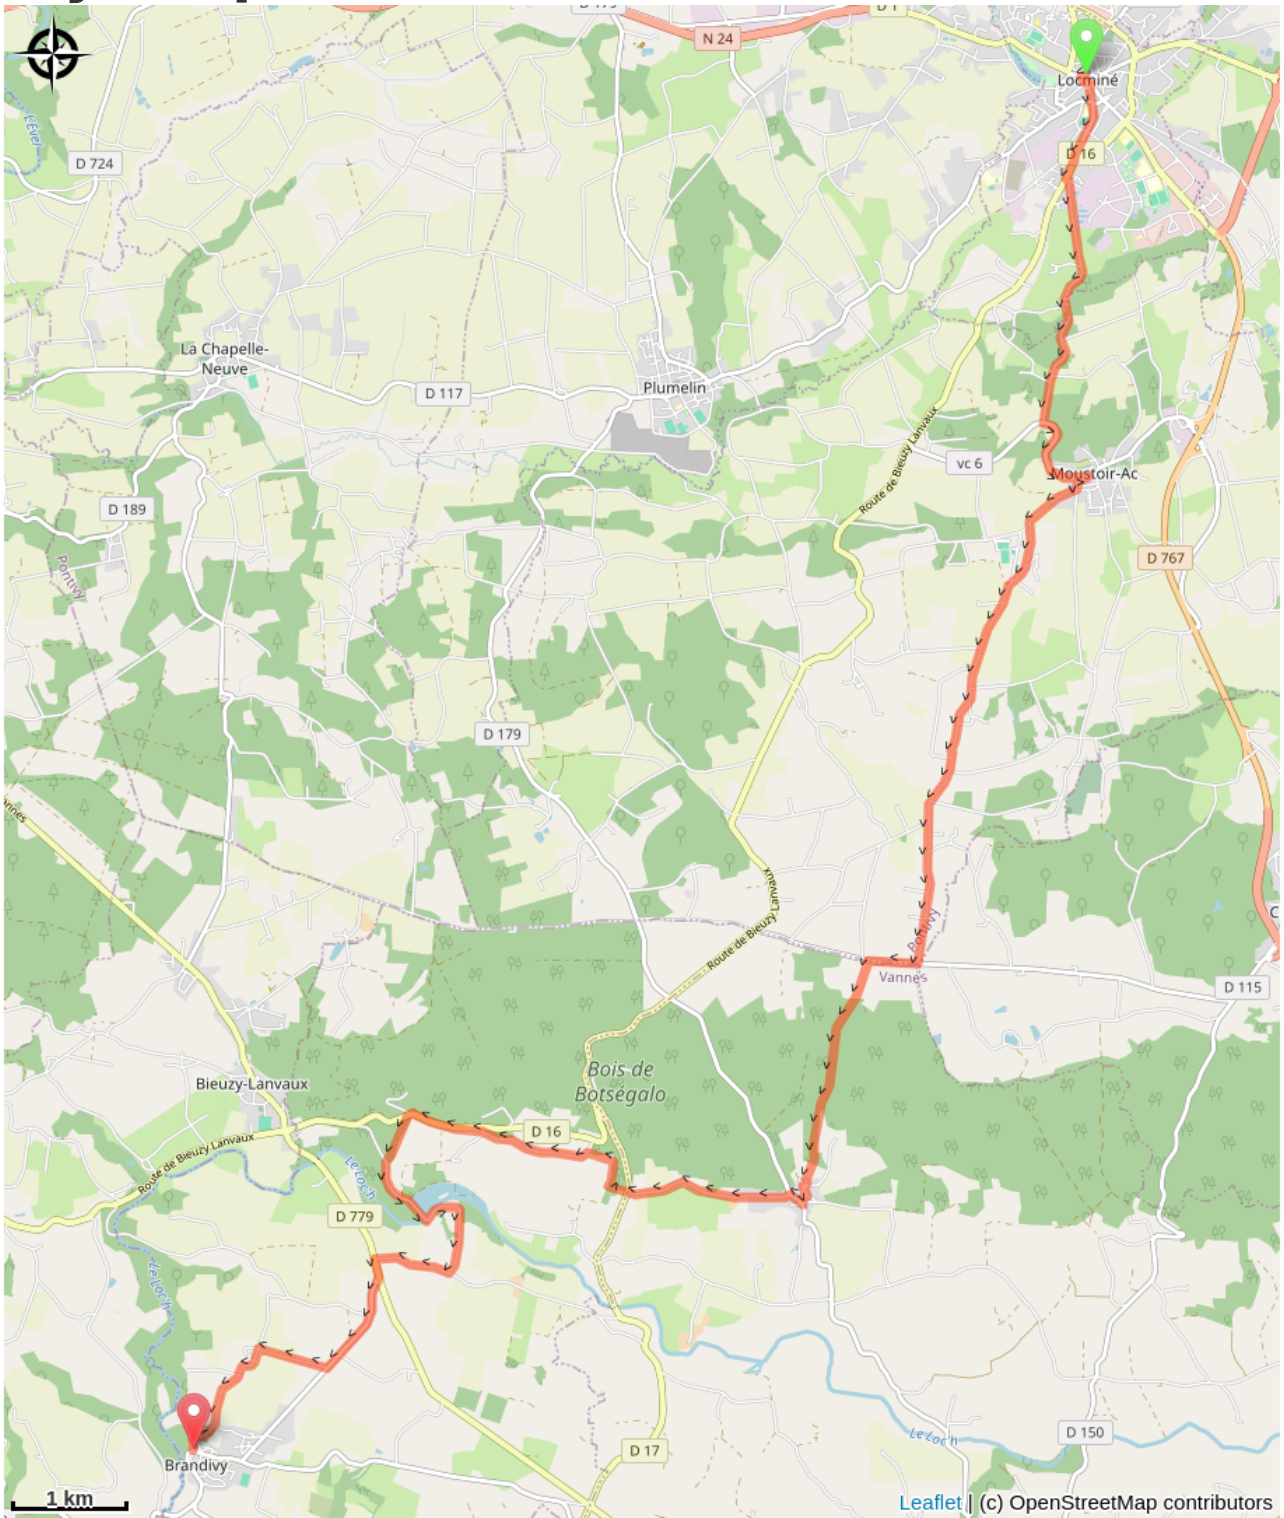

Locminé à Brandivy

France - Bretagne

Locminé (Amis saint Colombar)

Useful information

Practice : Pedestrian

Duration : 5 h 36

Length : 22.3 km

Trek ascent : 352 m

Difficulty : Medium

Type : Step

Trek

Departure : Eglise St Sauveur, Place du Vieux Marché, 56500, Locminé

Arrival : Eglise St Aubin, Place de l'Église, 56390, Brandivy

Cities : 1. Bretagne

Altimetric profile

Min elevation 44 m Max elevation 159 m

On your path...

All useful information