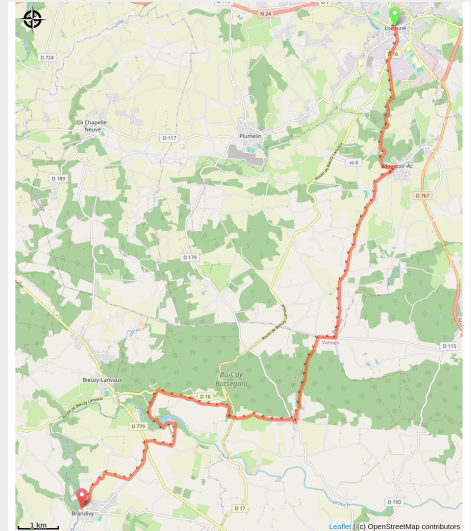

Locminé à Brandivy

France - Bretagne

Locminé (Amis saint Colombar)

Useful information

Practice : Pedestrian

Duration : 5 h 36

Length : 22.3 km

Trek ascent : 352 m

Difficulty : Medium

Type : Step

Trek

Departure : Eglise St Sauveur, Place du Vieux Marché, 56500, Locminé

Arrival : Eglise St Aubin, Place de l'Église, 56390, Brandivy

Cities : 1. Bretagne

Altimetric profile

Min elevation 44 m Max elevation 159 m

On your path...

All useful information