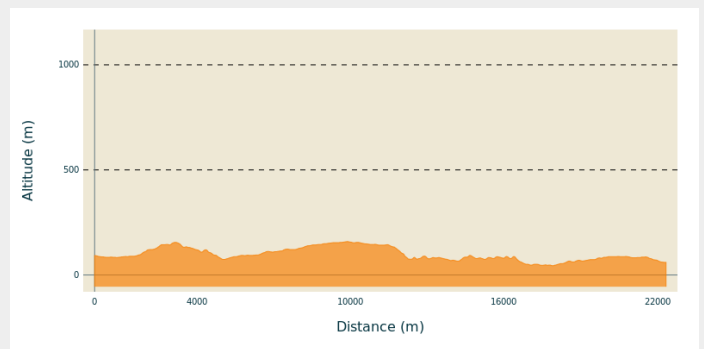

Locminé à Brandivy

France - Bretagne

Locminé (Amis saint Colombar)

Useful information

Practice : Pedestrian

Duration : 5 h 36

Length : 22.3 km

Trek ascent : 352 m

Difficulty : Medium

Type : Step

Trek

Departure : Eglise St Sauveur, Place du Vieux Marché, 56500, Locminé

Arrival : Eglise St Aubin, Place de l'Église, 56390, Brandivy

Cities : 1. Bretagne

Altimetric profile

Min elevation 44 m Max elevation 159 m

On your path...

All useful information