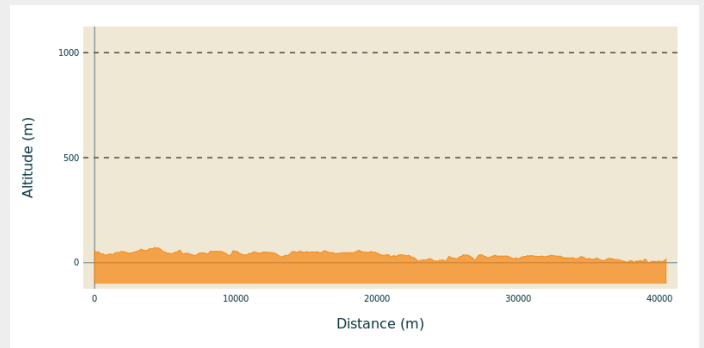

Ste Anne d'Auray à La Trinité sur Mer

France - Bretagne

St-Goustan (Amis saint Colomban)

Useful information

Practice : Pedestrian

Duration : 5 h 48

Length : 40.5 km

Trek ascent : 484 m

Difficulty : Medium

Type : Step

Trek

Departure : Basilique, rue de Vannes,
56400, Ste Anne d'Auray

Arrival : Église St Joseph, rue du Kreisker,
56470, La Trinité sur Mer

Cities : 1. Bretagne

Altimetric profile

Min elevation 0 m Max elevation 72 m

On your path...

All useful information