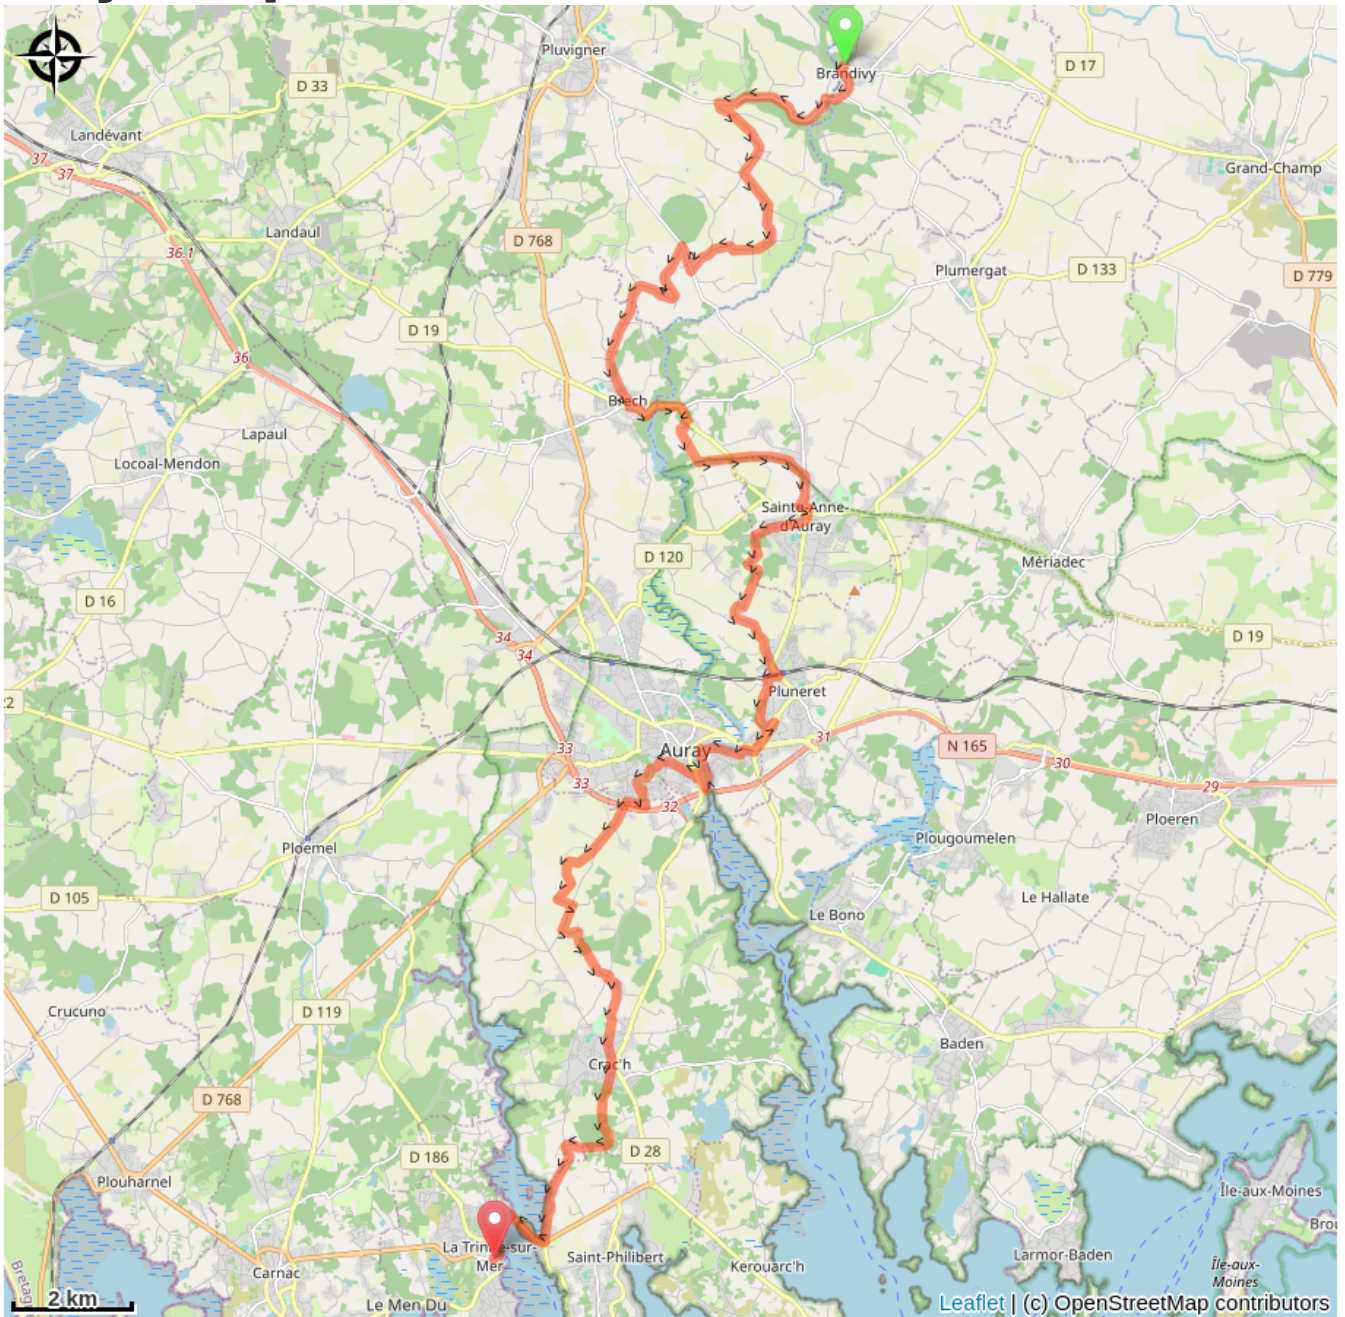

Ste Anne d'Auray à La Trinité sur Mer

France - Bretagne

St-Goustan (Amis saint Colomban)

Useful information

Practice : Pedestrian

Duration : 5 h 48

Length : 40.5 km

Trek ascent : 484 m

Difficulty : Medium

Type : Step

Trek

Departure : Basilique, rue de Vannes,
56400, Ste Anne d'Auray

Arrival : Église St Joseph, rue du Kreisker,
56470, La Trinité sur Mer

Cities : 1. Bretagne

Altimetric profile

Min elevation 0 m Max elevation 72 m

On your path...

All useful information