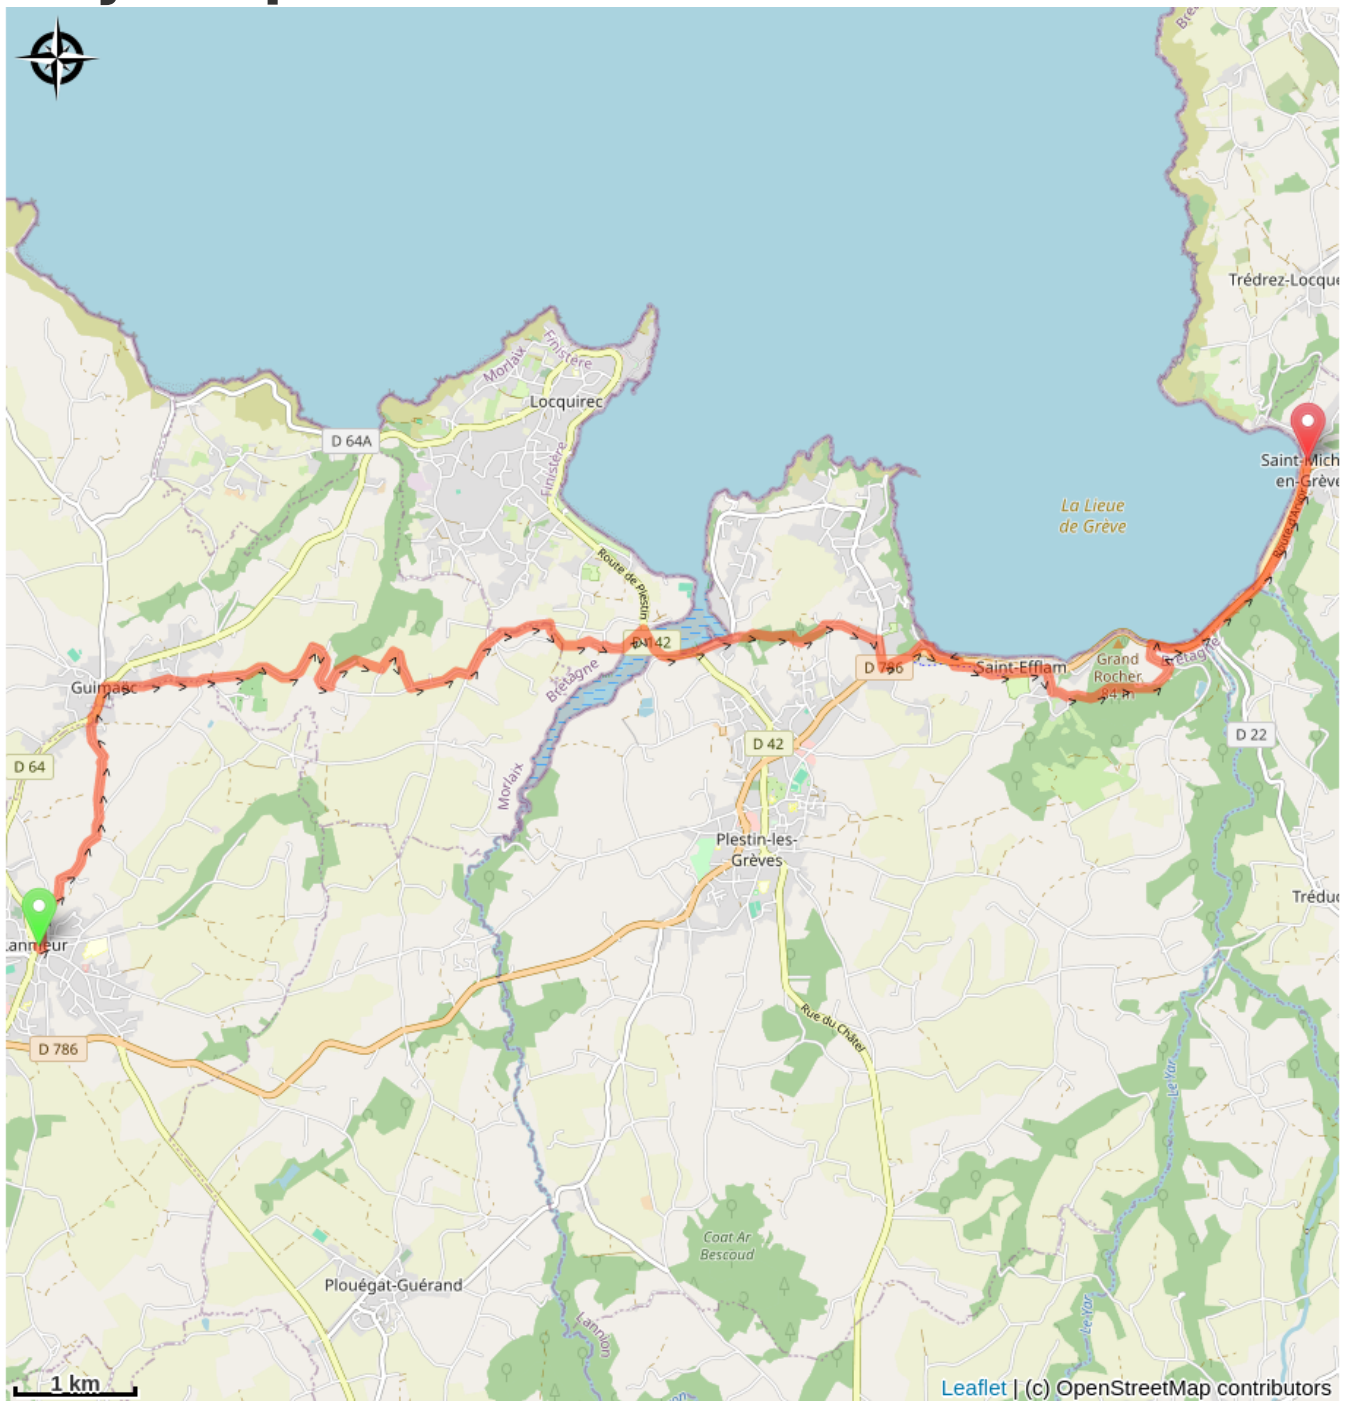

On your path...