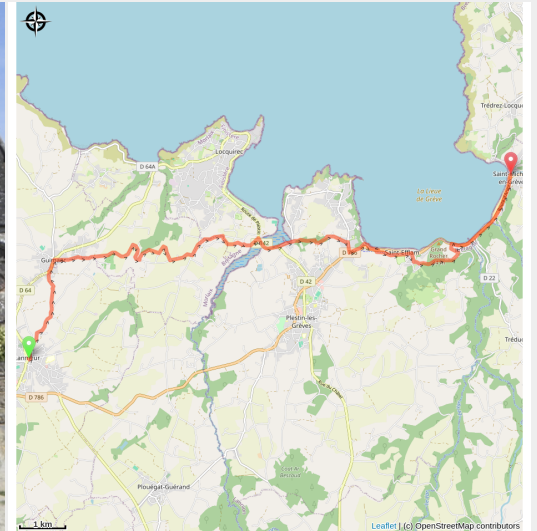

# Lanmeur à St Michel en Grève

France - Bretagne

Lanmeur

## Useful information

Practice : Pedestrian

Duration : 4 h 18

Length : 16.9 km

Trek ascent : 312 m

Difficulty : Easy

Type : Step

# Trek

**Departure** : Église St Mélar - Place de l'église - 29620 - Lanmeur

**Arrival** : Eglise St Michel - Rue de l'église - 22300 - St Michel en grève

**Cities** : 1. Bretagne