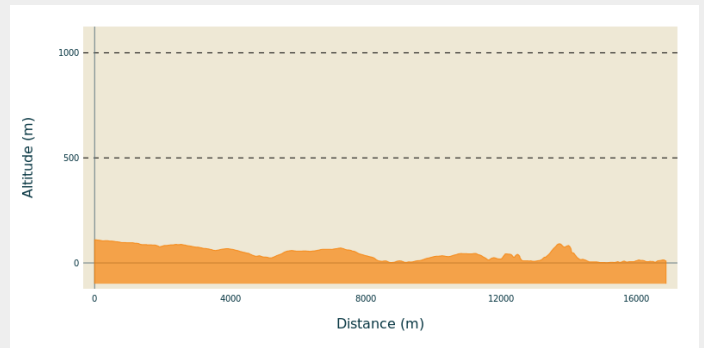

## Useful information

Practice : Pedestrian

Duration : 4 h 18

Length : 16.9 km

Trek ascent : 312 m

Difficulty : Easy

Type : Step

# Trek

**Departure** : Église St Mélar - Place de l'église - 29620 - Lanmeur

**Arrival** : Eglise St Michel - Rue de l'église - 22300 - St Michel en grève

**Cities** : 1. Bretagne

## Altimetric profile

Min elevation 1 m Max elevation 110 m