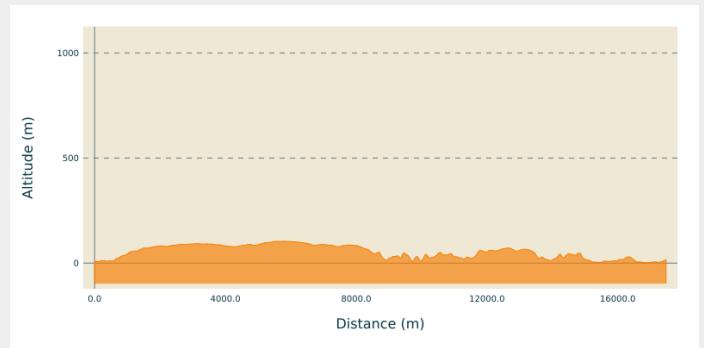

## Useful information

Practice : Pedestrian

Duration : 4 h 24

Length : 17.5 km

Trek ascent : 482 m

Difficulty : Easy

Type : Step

*La remontée du Léguer.*

# Trek

**Departure** : Eglise St Michel – Rue de l'église – 22300 - St Michel en grève

**Arrival** : Eglise St Jean du Baly - rue de l'église - 22300 - Lannion

**Cities** : 1. Bretagne

## Altimetric profile

Min elevation 2 m Max elevation 104 m