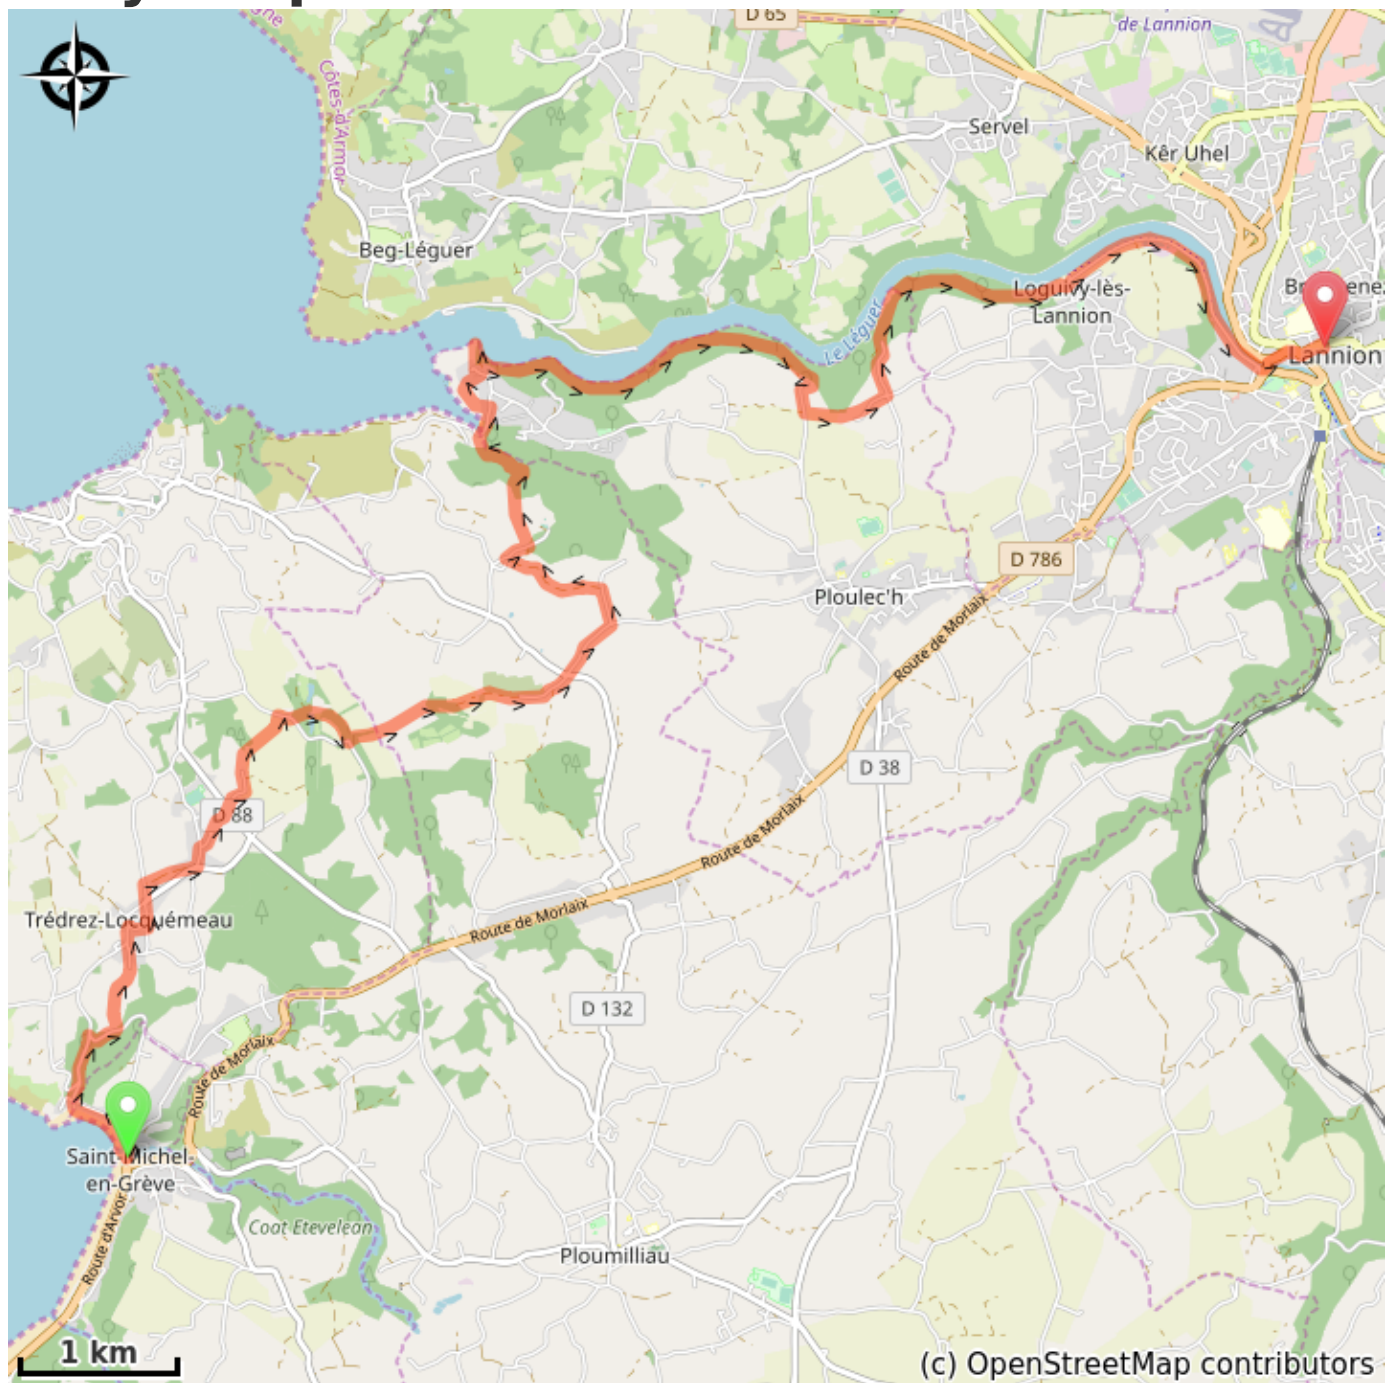

On your path...