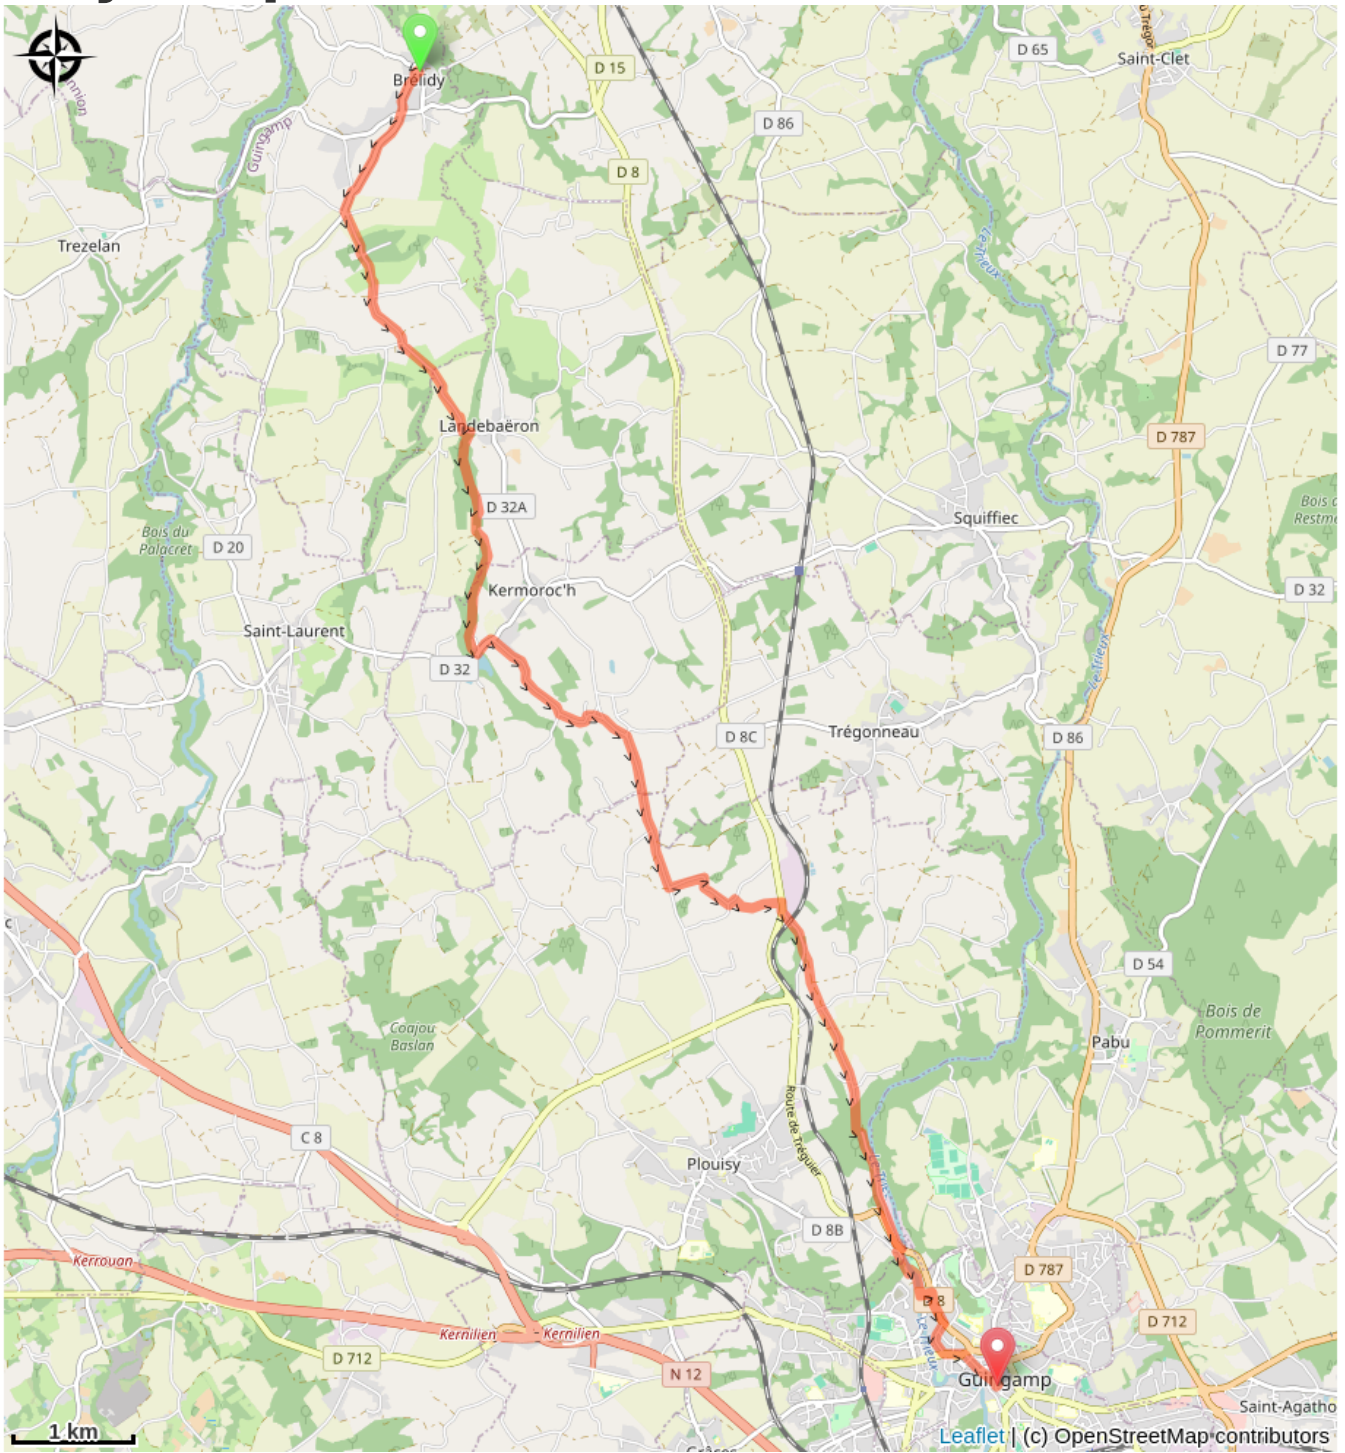

On your path...