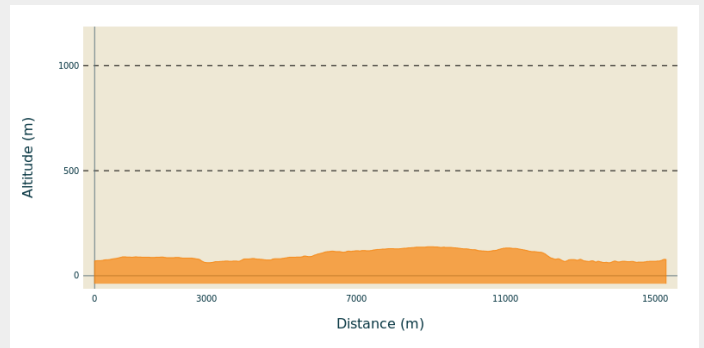

## Useful information

Practice : Pedestrian

Duration : 3 h 48

Length : 15.3 km

Trek ascent : 189 m

Difficulty : Easy

Type : Step

## Altimetric profile

Min elevation 62 m Max elevation 138 m