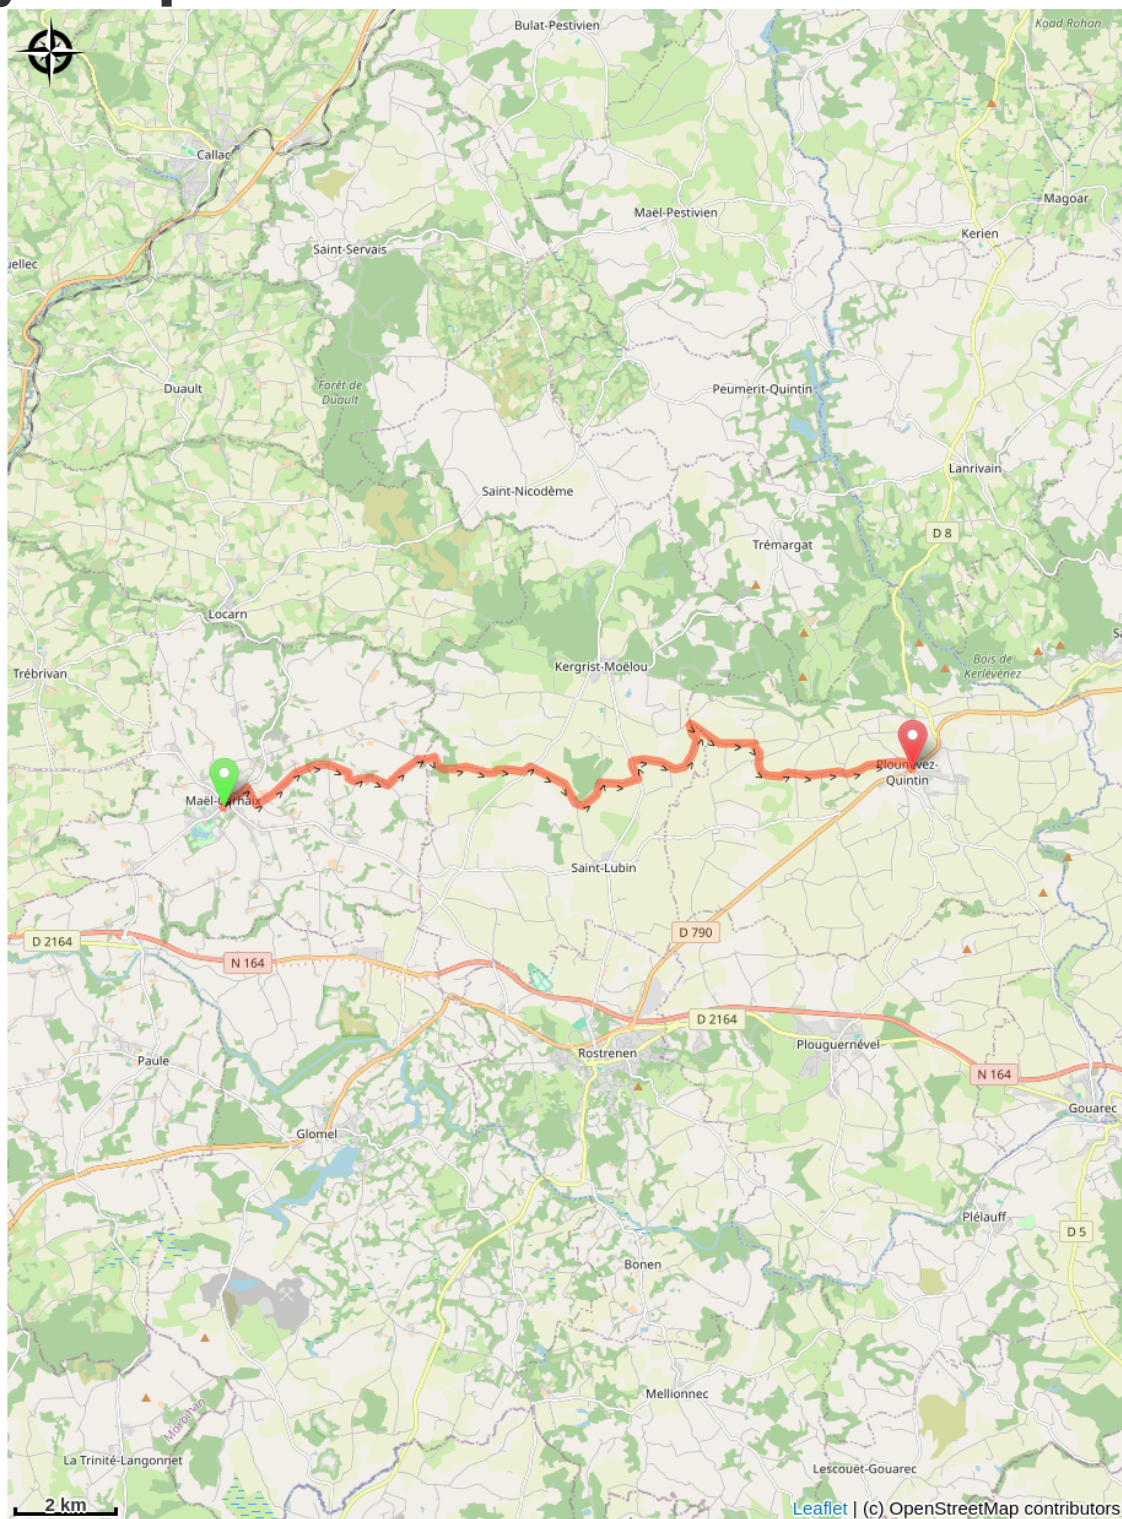

Maël-Carhaix à Plounevez Quintin

France - Bretagne

(Amis saint Colombar)

Useful information

Practice : Pedestrian

Duration : 4 h 30

Length : 18.6 km

Trek ascent : 189 m

Difficulty : Easy

Type : Step

Trek

Departure : Église St Pierre - Rue de l'église - 22340 - Maël-Carhaix

Arrival : Eglise St Pierre - Place de l'église - 22110 - Plounévez-Quintin

Cities : 1. Bretagne

Altimetric profile

Min elevation 174 m Max elevation 230 m

On your path...

All useful information