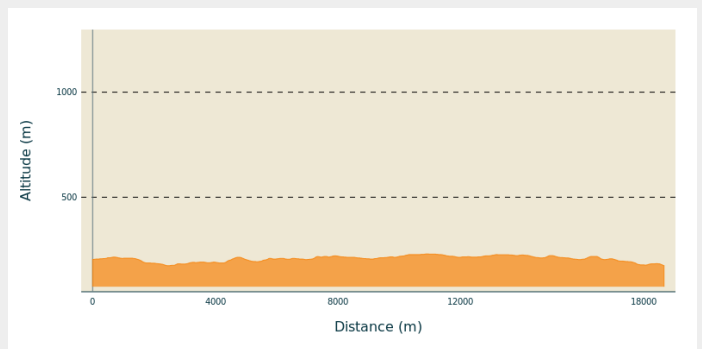

Maël-Carhaix à Plounevez Quintin

France - Bretagne

(Amis saint Colombar)

Useful information

Practice : Pedestrian

Duration : 4 h 30

Length : 18.6 km

Trek ascent : 189 m

Difficulty : Easy

Type : Step

Trek

Departure : Église St Pierre - Rue de l'église - 22340 - Maël-Carhaix

Arrival : Eglise St Pierre - Place de l'église - 22110 - Plounévez-Quintin

Cities : 1. Bretagne

Altimetric profile

Min elevation 174 m Max elevation 230 m

On your path...

All useful information